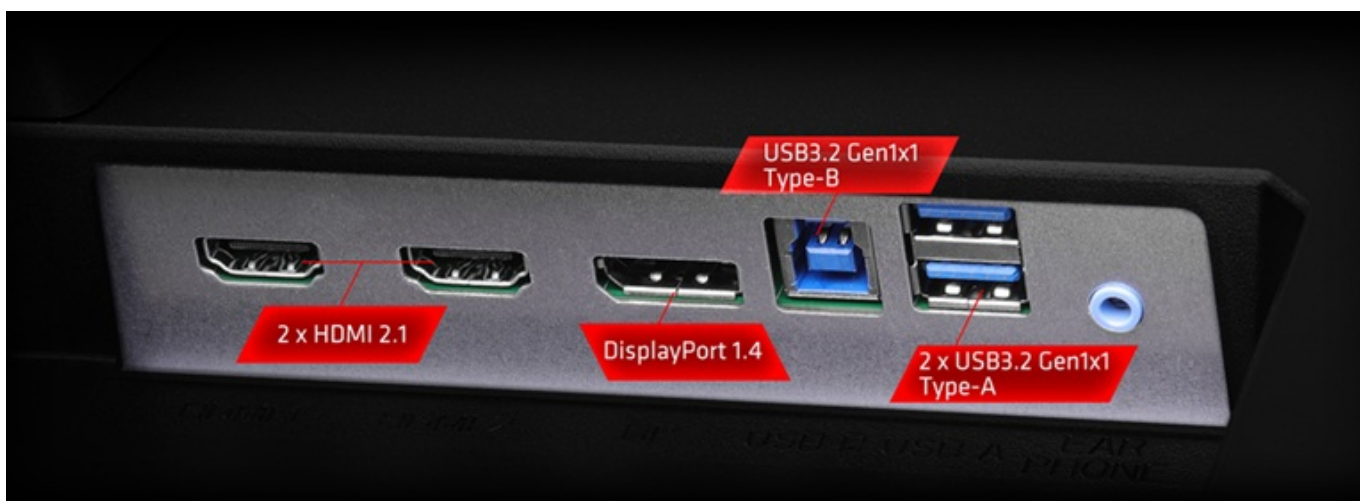

**Popis****ASRock Phantom Gaming PG27FFX1B - užijte si každý detail hry**

Herní monitor **ASRock Phantom Gaming PG27FFX1B**, který neodmítne žádnou výzvu. Na **ploše o velikosti 27"** si dopřejete plynulý obraz a vykreslení dynamických objektů bez rozmazání. Disponuje extra vysokou **obnovovací frekvencí 520 Hz** a **1ms dobou odezvy**, díky čemuž eliminuje rozmazání a zpoždění během jakéhokoli pohybu.

Model ASRock Phantom Gaming PG27FFX2A nabízí **technologie ASRock Low Blue Light** pro snížení škodlivého modrého světla vycházejícího z displeje. Mezi další přednosti patří unikátní design, který zahrnuje **zabudovanou Wi-Fi anténu** pro lepší a stabilní signál. Díky tomu není třeba schovávat anténu pod stůl, což značně omezuje kvalitu připojení. Samozřejmostí je také patřičná herní konektivita, která zahrnuje **dvojici portů HDMI** pro připojení herní konzole, **DisplayPort** nebo **3,5mm jack** pro sluchátka. Nechybí ani **integrované reproduktory**.

### ASRock Phantom Gaming PG27FFX1B

Herní LED monitor s úhlopříčkou **27"** a Full HD rozlišením **1920 × 1080** obrazových bodů nabízí kontrastní poměr **1 000 : 1**, jas **400 cd/m<sup>2</sup>**, dobu odezvy **1 ms** a pokrytí **94% DCI-P3**. Obnovovací frekvence **520 Hz** spolu s podporou technologií **AMD FreeSync Premium a VESA DisplayHDR 400** nabízí intenzivní akci bez trhání, zadržávání nebo rozmazávání obrazu při pohybu. K dispozici jsou **dva USB porty** pro připojení periférií. Monitor je vybaven i **vestavěnou Wi-Fi anténou**, kterou pouze připojíte k počítači dodanými kabely a můžete si užívat hraní bez latence. V neposlední řadě jistě potěší stereo reproduktory s celkovým výkonem **4 W**.

### ZÁKLADNÍ SPECIFIKACE

**Typ panelu:** IPS

**Úhlopříčka:** 27"

**Poměr stran:** 16 : 9

**Rozlišení:** 1920 × 1080

**Kontrastní poměr:** 1 000 : 1

**Doba odezvy:** 1 ms

**Rozhraní:** Wi-Fi, 2× HDMI, 1× DisplayPort, 2× USB 3.0, 1× sluchátkový výstup