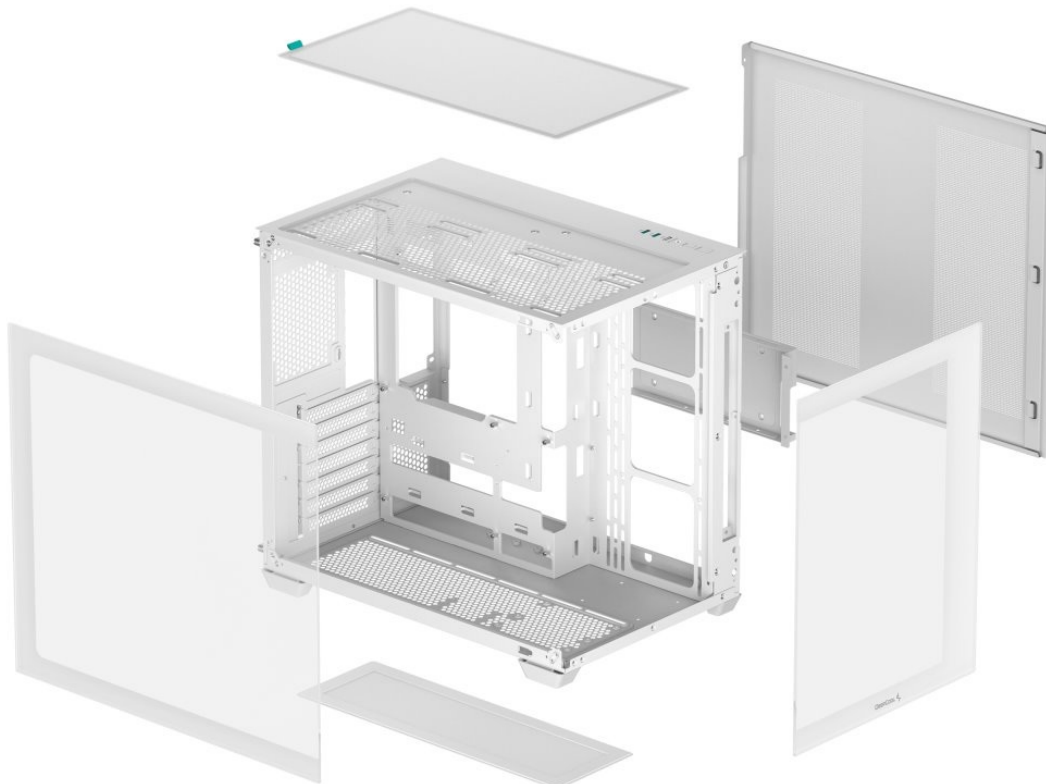

DEEPCOOL CG530 BÍLÁ

Cena celkem:	1 102 Kč (bez DPH: 911 Kč)
Běžná cena:	1 213 Kč
Ušetříte:	110 Kč
Kód zboží:	CASDPC1355
Part No.:	R-CG530-WHNDAA0-G-1
Záruka:	24 měs.
Stav:	Nové zboží

Popis

Výkladní PC skříň DEEPCOOL CG530

Vystavte svůj počítač na odiv s **PC skříní DEEPCOOL CG530**. Kromě prostoru pro uložení PC komponent tento model do jisté míry slouží i jako výstavní skříň celého systému. Disponuje **průhlednou bočnicí** a **průhledným předním panelem**, takže poskytuje impozantní panoramatický pohled do nitra počítače. PC skříň DEEPCOOL CG530 v provedení **Middle Tower** poskytuje dostatek prostoru na vše, co potřebujete pro složení výkonného, multimediálního nebo profi počítače. **Dvoukomorové uspořádání** podporuje širokou kompatibilitu a zlepšené proudění vzduchu. Na horním panelu najdete **porty** pro připojení periferních zařízení. Samozřejmostí je také přítomnost **prachových filtrů** pro efektivní ochranu součástek před prachem.

Skříň formátu Middle Tower s **průhlednou bočnicí a průhledným předním panelem** nabízí **tři 2,5"** pozice pro SSD disky a **dvě 3,5"** pozice pro pevné disky. Na horním panelu se nachází dva **USB 3.0** porty, jeden **USB 2.0** port a kombinovaný port sluchátek a mikrofonu. Důmyslné řešení umožňuje pohodlné umístění **až 360 mm dlouhého výměníku** vodního chlazení na vrchní či spodní straně. Ve skříni je dostatek prostoru pro chladič CPU do výšky až 160 mm a grafickou kartu o délce 410 mm. Dodávána je **bez zdroje**. Díky široké konstrukci s důmyslným dvoukomorovým uspořádáním zajišťuje tato skříň vynikající kompatibilitu a optimální proudění vzduchu. Součástí je také **sada prachových filtrů**.

ZÁKLADNÍ SPECIFIKACE

Provedení skříně: Middle Tower

Interní pozice: 3× 2,5", 2× 3,5"

Kompatibilita základní desky: ATX, Micro ATX, Mini-ITX

Zdroj: bez zdroje

Konektory na horním panelu: 2× USB 3.0, 1× USB 2.0, 1× kombinovaný port sluchátek a mikrofonu