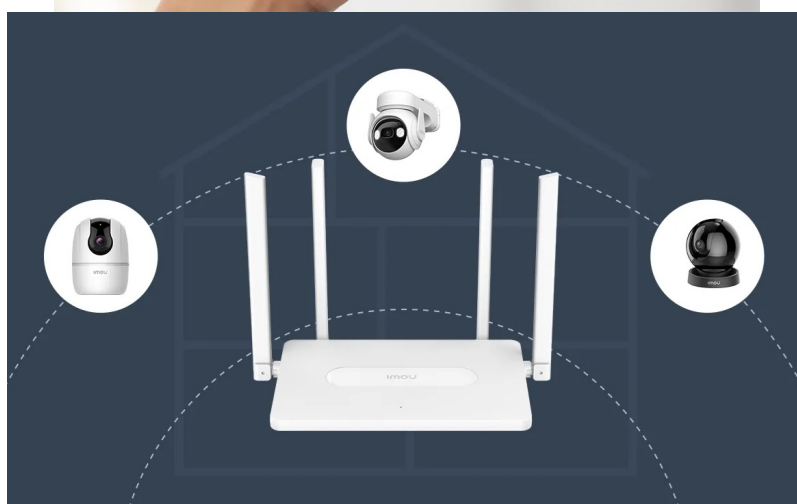

**Dvoupásmový Wi-Fi router Imou HR12F-A**, se kterým si dopřejete vysokorychlostní Wi-Fi síť, plynulé a spolehlivé připojení v pohodlí domova. Tento model pracuje na frekvencích **2,4 GHz a 5 GHz**. V pásmu 2,4 GHz dosahuje přenosových rychlostí až 300 Mbps a v pásmu 5 GHz až 867 Mbps. Díky tomu je ideální **pro všestranné on-line aktivity**, ať už pracujete na PC, hrajete on-line hry, sledujete filmy, videa ve vysokém rozlišení, nebo holdujete streamování digitálního obsahu.

**Wi-Fi router Imou HR12F-A** disponuje **4 externími anténami**, které dosahují vysokého výkonu a **Wi-Fi signálem pokryjí celou vaši domácnost**. I v tom nejvzdálenějším koutu místnosti se můžete těšit s připojením. S **aplikací Imou Life** máte správu routeru a svou domácí Wi-Fi síť pod dokonalou kontrolou. Umožní vám snadné ovládání odkudkoli, zapnutí a konektivitu.