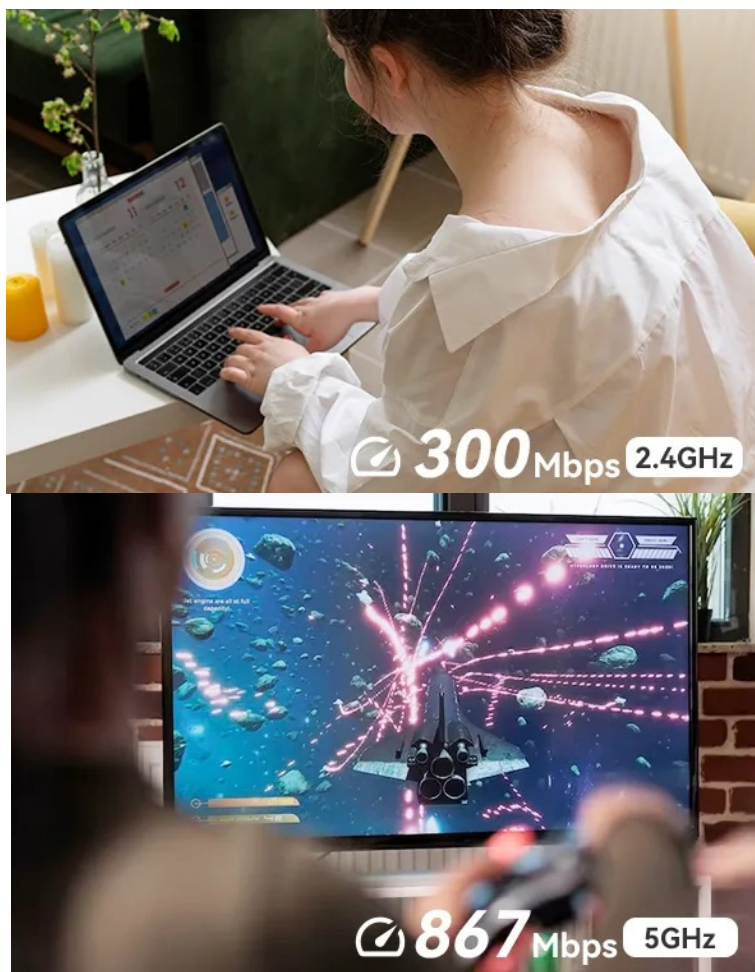

**Dvoupásmový Wi-Fi router Imou HR12F-A**, se kterým si dopřejete vysokorychlostní Wi-Fi síť, plynulé a spolehlivé připojení v pohodlí domova. Tento model pracuje na frekvencích **2,4 GHz a 5 GHz**. V pásmu 2,4 GHz dosahuje přenosových rychlostí až 300 Mbps a v pásmu 5 GHz až 867 Mbps. Díky tomu je ideální **pro všestranné on-line aktivity**, ať už pracujete na PC, hrajete on-line hry, sledujete filmy, videa ve vysokém rozlišení, nebo holdujete streamování digitálního obsahu.

**Wi-Fi router Imou HR12F-A** disponuje **4 externími anténami**, které dosahují vysokého výkonu a **Wi-Fi signálem pokryjí celou vaši domácnost**. I v tom nejvzdálenějším koutu místnosti se můžete těšit s připojením. S **aplikací Imou Life** máte správu routeru a svou domácí Wi-Fi síť pod dokonalou kontrolou. Umožní vám snadné ovládání odkudkoli, zapnutí a konektivitu.