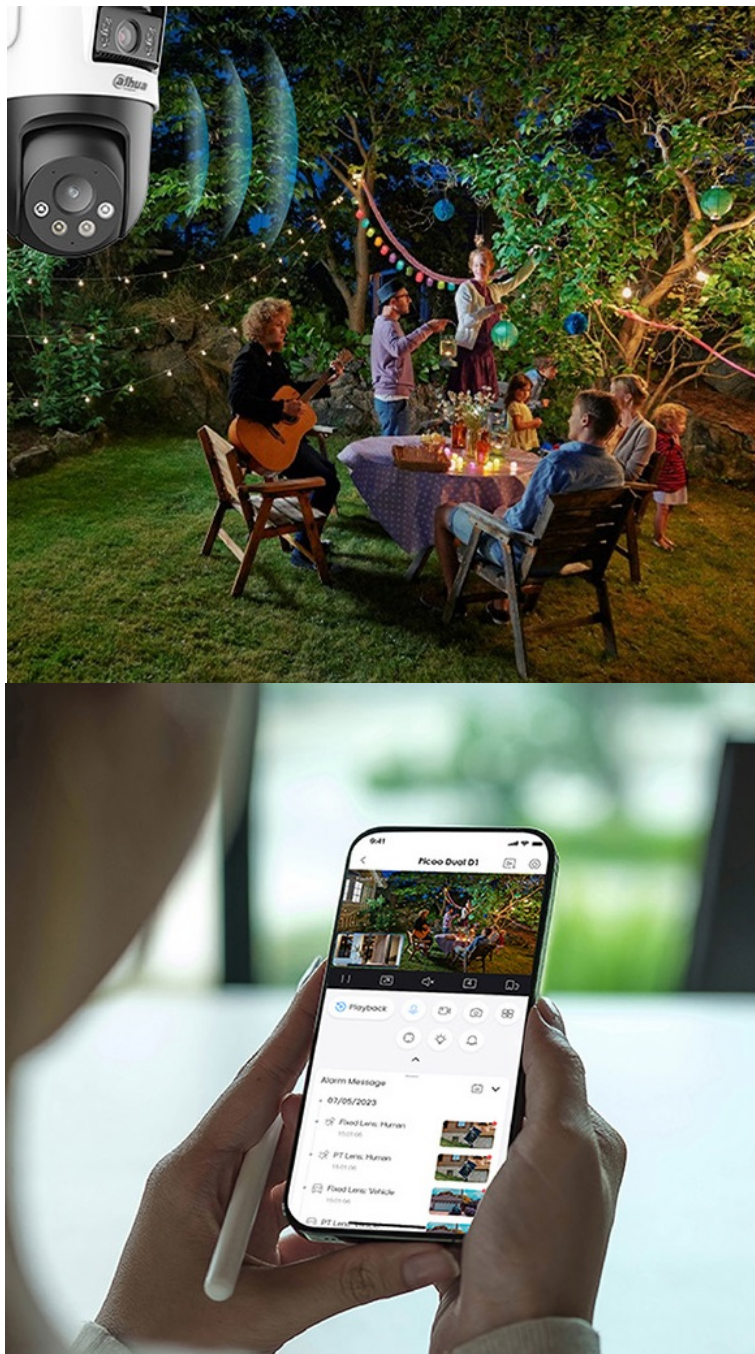

Popis**Dahua IPC-P5DP-5F-PV - efektivně ohlídá vnější prostor**

Duální IP kamera Dahua IPC-P5DP-5F-PV pro snímání venkovního prostoru. Díky **PTZ konstrukci s duálním objektivem** umožňuje funkci otáčení a naklánění, takže s přehledem zachytí vše, co se kolem děje, a daný prostor monitoruje současně z různých oblastí a úhlů.

Snímače umožní zachytit obraz jasně, čistě a v potřebném **HD rozlišení**. Nechybí ani pokročilé **noční vidění s IR přísvícením do vzdálenosti až 50 m**, díky čemuž je tento model ideálním spojencem pro zabezpečení. Pomocí **mobilní aplikace** máte **IP kameru Dahua IPC-P5DP-5F-PV** pod kontrolou.

Umožní vám nastavení objektivů do požadovaného úhlu, příjem notifikací na vaše zařízení, živé náhledy nebo třeba **obousměrnou komunikaci** v reálném čase skrze **integrováný mikrofon a reproduktor** v kameře. Díky konstrukci se **stupněm krytí IP66** si na kameru nepříjde ani nepříznivé vnější počasí a je optimálně chráněna proti dešti, větru nebo prachu.