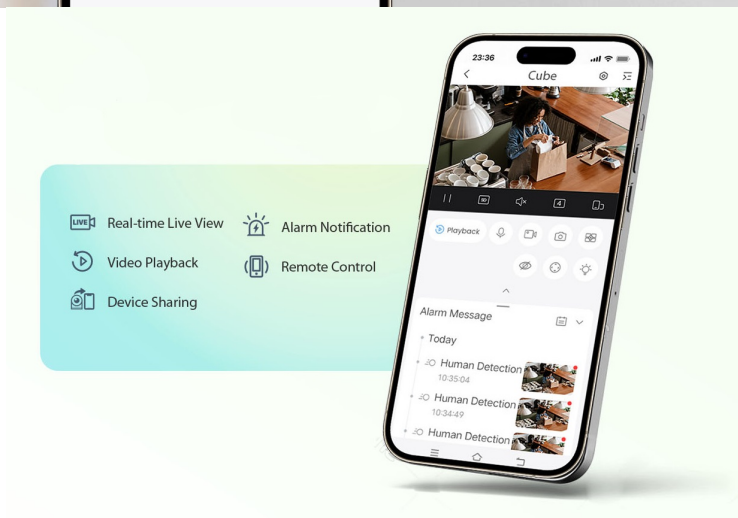

**Popis****Dahua IPC-C3AP-0280B - kompaktní řešení pro monitoring interiéru**

**IP kamera Dahua IPC-C3AP-0280B** v kompaktním provedení, která je určena do vnitřních prostor – kanceláře nebo domácnosti. **Snímač CMOS** podporuje čistý obraz a ve spojení s pokročilou **funkcí nočního vidění** produkuje jasné zobrazení bez ohledu na denní či noční dobu. Představuje tak ideálního parťáka pro celodenní monitoring vnitřního prostoru.

**Pokročilý systém AI** dokáže rozoznat postavy osob i domácí mazlíčky a efektivně odfiltrovat irelevantní objekty. Díky tomu předchází falešným poplachům a na váš smartphone skrze **DMSS aplikaci** tak přichází výhradně jen opodstatněné notifikace.

**Mobilní aplikace** obsahuje i další funkce pro praktické ovládání kamery, jako je například režim soukromí, upozornění na nestandardní zvuky nebo **obousměrná komunikace** v reálném čase.

### Vlastnosti:

- Rozlišení snímáče 3 Mpx
- Komprese videa H.265
- Mobilní aplikace v češtině
- Slot pro instalaci microSD karty do kapacity 256 GB
- IR přísvit s dosahem až 10 metrů
- Obousměrné audio
- Režim soukromí
- AI detekce lidské postavy, detekce zvířat
- Detekce abnormálních zvuků
- Bezdrátové připojení Wi-Fi
- Bluetooth párování
- Otáčení obrazu 0°/180°
- Manuální nastavení úhlu: 0° až 360° horizontálně, -10° až 70° vertikálně
- Magnetická základna