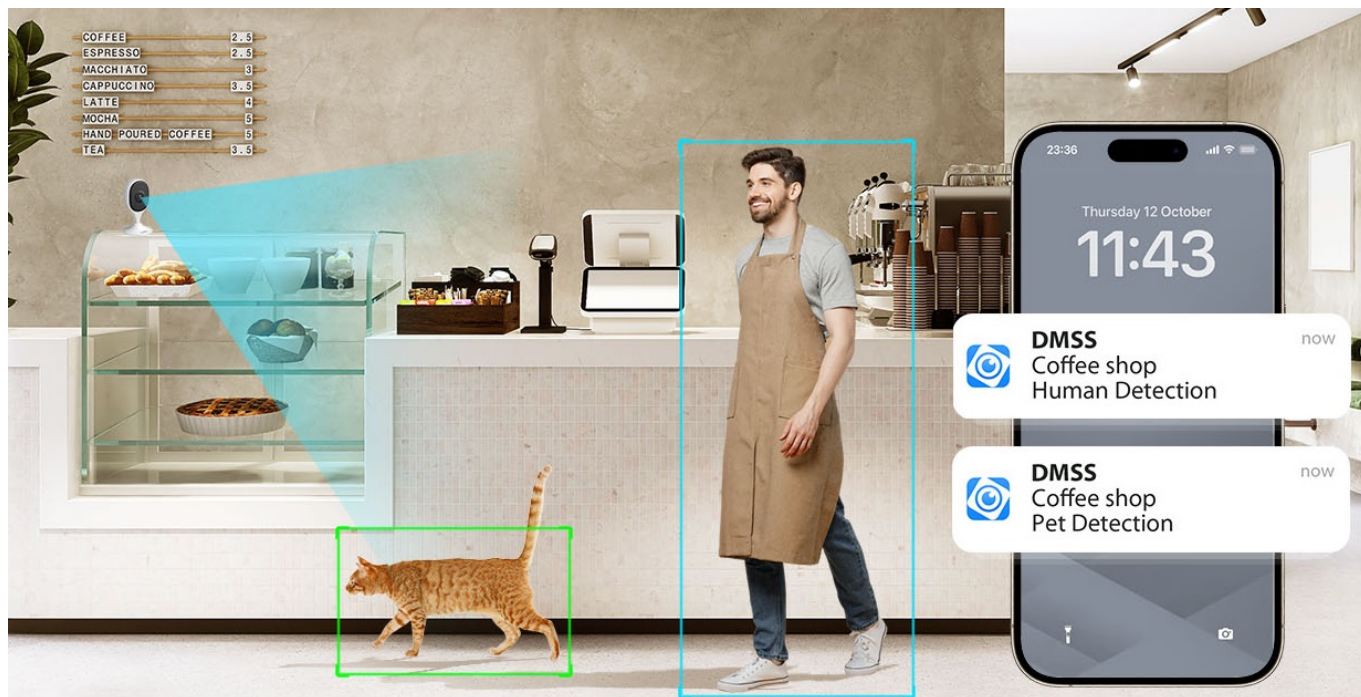

**Popis****Dahua IPC-C3AP-0280B - kompaktní řešení pro monitoring interiéru**

**IP kamera Dahua IPC-C3AP-0280B** v kompaktním provedení, která je určena do vnitřních prostor – kanceláře nebo domácnosti. **Snímač CMOS** podporuje čistý obraz a ve spojení s pokročilou **funkcí nočního vidění** produkuje jasné zobrazení bez ohledu na denní či noční dobu. Představuje tak ideálního parťáka pro celodenní monitoring vnitřního prostoru.

**Pokročilý systém AI** dokáže rozoznat postavy osob i domácí mazlíčky a efektivně odfiltrovat irelevantní objekty. Díky tomu předchází falešným poplachům a na váš smartphone skrze **DMSS aplikaci** tak přichází výhradně jen opodstatněné notifikace.

**Mobilní aplikace** obsahuje i další funkce pro praktické ovládání kamery, jako je například režim soukromí, upozornění na nestandardní zvuky nebo **obousměrná komunikace** v reálném čase.

### Vlastnosti:

- Rozlišení snímáče 3 Mpx
- Komprese videa H.265
- Mobilní aplikace v češtině
- Slot pro instalaci microSD karty do kapacity 256 GB
- IR přísvit s dosahem až 10 metrů
- Obousměrné audio
- Režim soukromí
- AI detekce lidské postavy, detekce zvířat
- Detekce abnormálních zvuků
- Bezdrátové připojení Wi-Fi
- Bluetooth párování
- Otáčení obrazu 0°/180°
- Manuální nastavení úhlu: 0° až 360° horizontálně, -10° až 70° vertikálně
- Magnetická základna