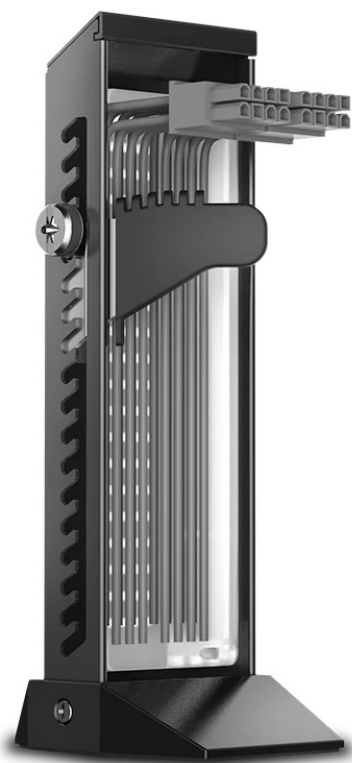

DEEPCOOL DP-GH01-ARGB

Cena celkem:	349 Kč
	(bez DPH: 288 Kč)
Běžná cena:	383 Kč
Ušetříte:	35 Kč
Kód zboží:	ACCDPC1025
Part No.:	DP-GH01-ARGB
Záruka:	24 měs.
Stav:	Nové zboží

Popis

Držák DEEPCOOL DP-GH01-ARGB - grafická karta tam, kde má být

Držák na grafické karty DEEPCOOL DP-GH01-ARGB s **přizpůsobitelným RGB LED osvětlením**. Vyznačuje se prémiovou konstrukcí z kovového rámu a plastové základny s metalickou barvou, díky čemuž je dostatečně **robustní** a stylový na pohled. Provedení umožňuje skrytí nevzhledných kabelů, takže na pohled je sestava úhledná a elegantní.

Navíc díky **modulárnímu designu** je instalace rychlá a jednoduchá. Díky precizně odvedené konstrukci nabízí držák DEEPCOOL DP-GH01-ARGB **nosnost až 5 kg** a uchytí i velmi těžké grafické karty. **Mechanismus pilových zubů** vám umožní nastavit kartu do optimální výšky a podporuje kompatibilitu s celou řadou modelů.

DEEPCOOL DP-GH01-ARGB

Stojan na grafickou kartu nabízející **nosnost až 5 kg** a devět adresovatelných **RGB LED** světel poskytuje plné osvětlení pro vaši sestavu a lze jej synchronizovat s dalšími 5V ADD-RGB zařízeními pomocí základní desky. Konstrukce s unikátně navrženým **kovovým rámem** a plastovou základnou zajišťuje spolu s jedinečnou funkcí skrytí kabelů čistý a vytříbený vzhled. Stojan využívá mechanismus nastavení pomocí pilových zubů a také konstrukci s dvěma montážními otvory. Kombinace obou **umožňuje jemné nastavení výšky** ve třech stupních: $\pm 3,3/6,7/10$ mm.