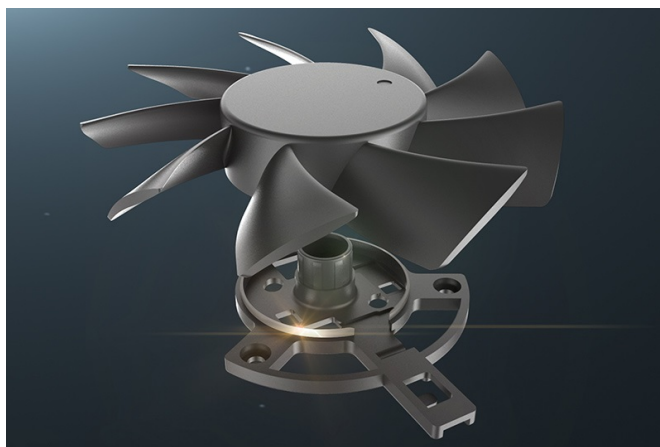

Popis

ASUS DUAL RTX3050 OC - optimální volba pro hráče a tvůrce

Grafická karta **ASUS DUAL RTX3050 OC** do herních nebo tvůrčích PC sestav. Je postavena na **architektuře NVIDIA Ampere**, která zlepšuje propustnost a energetickou účinnost. Přináší technologie a RT jádra 2. generace pro **vylepšení Ray Tracingu** a ještě bohatší detaily při vykreslování odstínů, odlesků a dalších vizuálních efektů. Tensor jádra 3. generace podporují lepší činnost AI algoritmů nebo **DLSS**.

Dvojice Axial-tech ventilátorů nabízí designované lopatky ventilátorů, které zajišťují vyšší tlak vzduchu a lepší chlazení. Technologie 0db podporuje tichý provoz během nízké zátěže. Samozřejmostí je kvalitní konstrukce, která zaručuje odolnost a pevnost celé grafické karty **ASUS DUAL RTX3050 OC**. **Auto-Extreme** představuje technologicky vyspělý výrobní proces, který klade důraz na preciznost s ohledem na ekologickou zátěž.