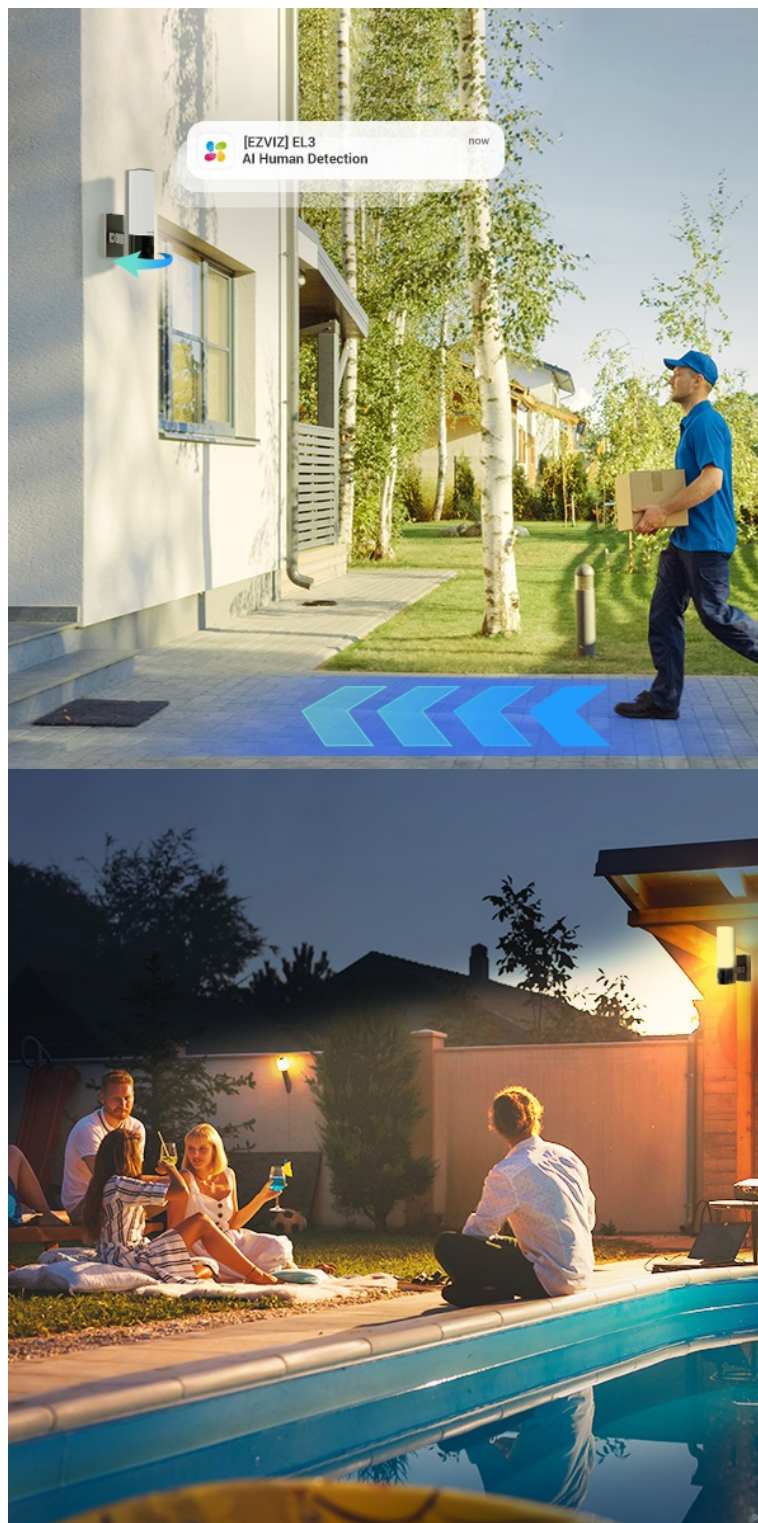

IP kamera EZVIZ EL3 kombinuje funkci bezpečnostního monitoringu a osvětlení. Inovativní konstrukce **spojuje IP kameru a chytré nastavitelné světlo**, a tak se model EZVIZ EL3 dokonale hodí pro instalaci nad garáž, přední vchodové dveře nebo na dvůr.

Pokročilý systém detekce spolu s umělou inteligencí efektivně rozlišuje pohybující se osoby nebo vozidla. V detekční zóně dokáže rozpoznat také SPZ a díky vysokému **rozlišení 2K** zachytí obraz ostře a v potřebných detailech. Integrované světlo dostatečně osvětlí vnější prostor, ale také vytvoří romantickou atmosféru.

EZVIZ EL3

Chytrá venkovní kamera a svítidlo v jednom. Kamera nabízí rozlišení **3 Mpx** a je tak schopna snímat video v rozlišení 2048 × 1536 při **25 fps**. Pro případ zhoršených světelných podmínek je přítomen **IR přísvit** do vzdálenosti **15 m**. Samozřejmostí je integrovaný **reproduktor a mikrofon**, který umožní kvalitní oboustrannou komunikaci. **Aktivní zastrašení** v podobě stroboskopického světla a zvukového alarmu pak varuje případné narušitele. Propojení kamery pomocí aplikace v mobilním zařízení umožní pohodlný vzdálený přístup, pořizování záznamů či fotografií nebo upozornění v případě detekce pohybu. Mezi další užitečné funkce patří například **rozpoznávání lidské postavy a vozidla** pomocí umělé inteligence, čtení registračních značek automobilů či kompatibilita s hlasovými asistenty **Google Assistant a Amazon Alexa**. Připojení je realizováno bezdrátově pomocí **Wi-Fi**. Díky voděodolnému krytu dle **IP65** nabízí jak vnitřní, tak i venkovní možnost použití. Kamera disponuje **LED svítidlem** se světelným tokem **780 lumenů** a nastavitelnou barevnou teplotou. Navíc je možné jej nastavit tak, aby se automaticky zapínalo při setmění.