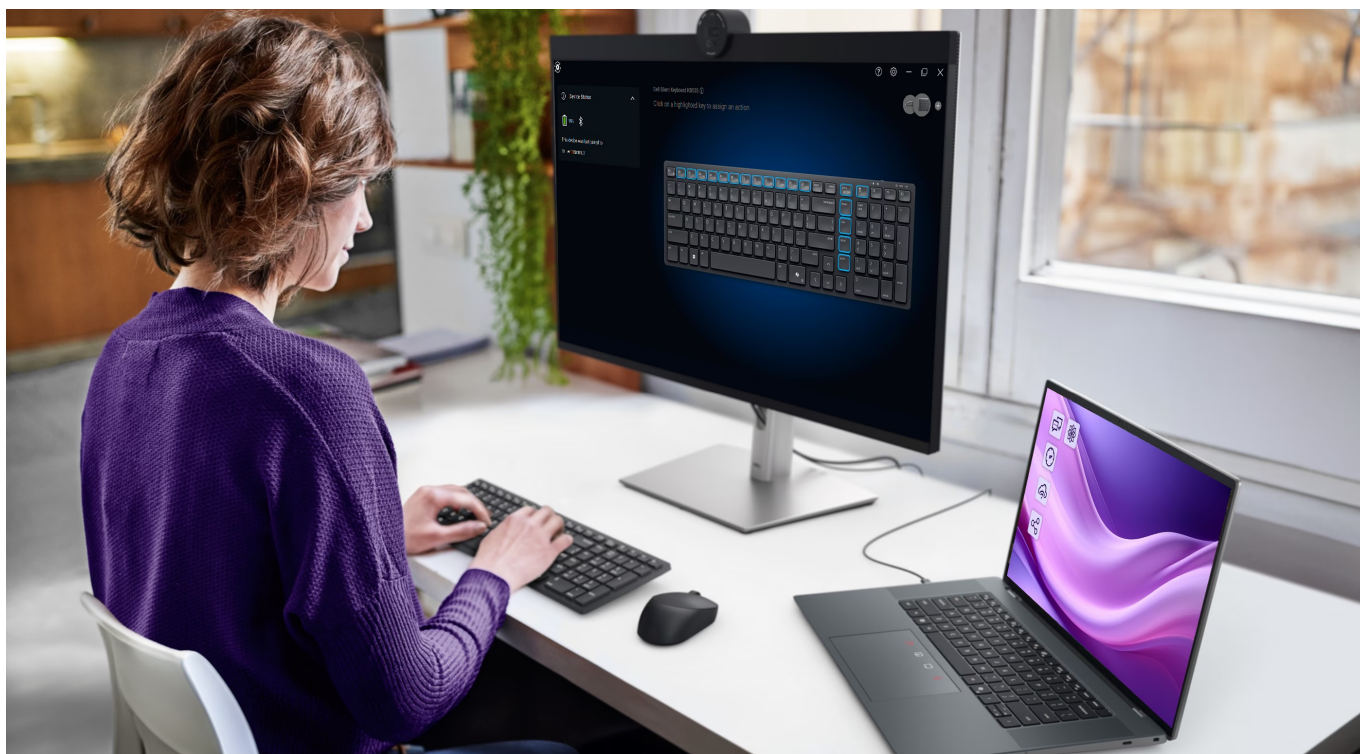

### Set klávesnice a myši DELL KM555 - klidné místo na práci

**Set klávesnice a myši DELL KM555**, který se snadno vměstná na pracovní stůl. Je ideální do otevřené kanceláře a každého pracovního prostoru, který sdílíte s kolegy nebo klienty. **Tiché klávesy a tlačítka** vám umožní plné soustředění na aktuální činnost, ať už jde o psaní dokumentů, vyřizování e-mailové komunikace, ovládání aplikací a veškeré administrativní činnosti. **Set DELL KM555** je navržen s ohledem na celodenní pohodlí.

**Kompaktní rozměry klávesnice šetří místo** a zachovávají přehledný pracovní prostor. Současně nabízí všechny základní funkce klávesnice standardní velikosti. Díky **oboustrannému designu myši** lze myš umístit na levou i pravou stranu a ovládat vámi preferovanou rukou. Čistému stolu bez zbytečných kabelů nahrává také podpora **duálního bezdrátového připojení**.

Díky **přijímači Dell Secure Link USB** a technologii **Bluetooth 5.1** můžete myš i klávesnici využívat naplno a bez změní kabelů. Mezi další přednosti patří přítomnost **samostatné klávesy Microsoft Copilot**. Stiskem klávesy **spustíte nástroj umělé inteligence Copilot**, která vám usnadní práci s dokumenty a jejich editaci, tvorbu souhrnu, konceptů, obrázků, vyhledávání informací a spoustu dalších užitečných funkcí, které zefektivní vaši každodenní činnost v kanceláři.