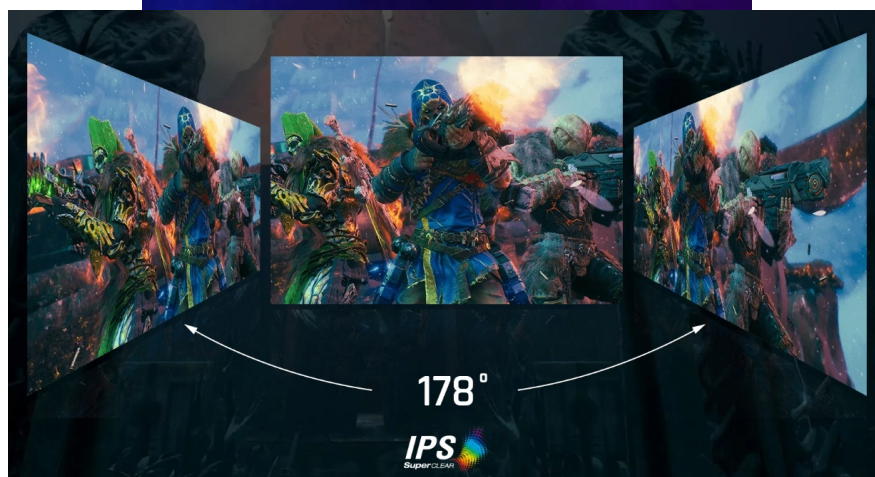

**Popis****QHD monitor ViewSonic VX2758A-2K-PRO2 - každý pixel k vítězství se počíta**

Výkonný herní monitor ViewSonic VX2758A-2K-PRO-3 je navržen pro nekompromisní, profesionální gaming. Na **velké ploše 27"** si vychutnáte mimořádně ostrý obraz a detaily ve **QHD** kvalitě s podporou technologie **panelu SuperClear IPS**. Díky tomu a **99% pokrytí sRGB barevné palety** je obraz živý a s věrnými barvami ze všech stran pohledu.

**Monitor ViewSonic VX2758A-2K-PRO-3** je vybaven také **technologií EyePro Tech**, která efektivně odfiltruje blikání a modré světlo. Díky tomu **potlačuje digitální únavu očí** a umožní dlouhodobé filmové maratony nebo noční herní seance. Samozřejmostí je také dostatečná konektivita, která zahrnuje **dvojici HDMI portů** a **DisplayPort**. Monitor ViewSonic VX2479-HD-PRO-3 tak propojíte s počítačem i herní konzolí a využijete jejich výkon pro neutuchající zábavu.

### ViewSonic VX2758A-2K-PRO-3

Herní LED monitor s úhlopříčkou **27"** nabízí Quad HD rozlišení **2560 × 1440** obrazových bodů. Disponuje dobou odezvy **1 ms**, kontrastním poměrem **1000 : 1**, jasem **300 cd/m<sup>2</sup>** a **99% pokrytím sRGB barevné palety**. Obnovovací frekvence **až 240 Hz** spolu s podporou technologie **AMD FreeSync Premium** nabízí intenzivní akci bez trhání, zadržávání nebo rozmazávání obrazu při pohybu. Příjemné jsou též pozorovací úhly **178°** horizontálně i vertikálně.

#### ZÁKLADNÍ SPECIFIKACE

**Typ panelu:** IPS

**Úhlopříčka:** 27"

**Poměr stran:** 16 : 9

**Rozlišení:** 2560 × 1440

**Kontrastní poměr:** 1000 : 1

**Doba odezvy:** 1 ms

**Rozhraní:** 2× HDMI, 1× DisplayPort, 1× audio výstup