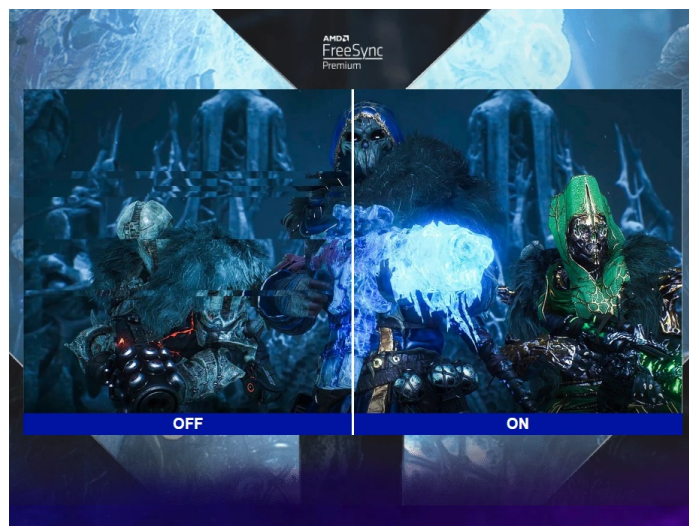

**Popis****QHD monitor ViewSonic VX2758A-2K-PRO2 - každý pixel k vítězství se počíta**

Výkonný herní monitor ViewSonic VX2758A-2K-PRO-3 je navržen pro nekompromisní, profesionální gaming. Na **velké ploše 27"** si vychutnáte mimořádně ostrý obraz a detaily ve **QHD** kvalitě s podporou technologie **panelu SuperClear IPS**. Díky tomu a **99% pokrytí sRGB barevné palety** je obraz živý a s věrnými barvami ze všech stran pohledu.

**Monitor ViewSonic VX2758A-2K-PRO-3** je vybaven také **technologií EyePro Tech**, která efektivně odfiltruje blikání a modré světlo. Díky tomu **potlačuje digitální únavu očí** a umožní dlouhodobé filmové maratony nebo noční herní seance. Samozřejmostí je také dostatečná konektivita, která zahrnuje **dvojici HDMI portů** a **DisplayPort**. Monitor ViewSonic VX2479-HD-PRO-3 tak propojíte s počítačem i herní konzolí a využijete jejich výkon pro neutuchající zábavu.

### ViewSonic VX2758A-2K-PRO-3

Herní LED monitor s úhlopříčkou **27"** nabízí Quad HD rozlišení **2560 × 1440** obrazových bodů. Disponuje dobou odezvy **1 ms**, kontrastním poměrem **1000 : 1**, jasem **300 cd/m<sup>2</sup>** a **99% pokrytím sRGB barevné palety**. Obnovovací frekvence **až 240 Hz** spolu s podporou technologie **AMD FreeSync Premium** nabízí intenzivní akci bez trhání, zadržávání nebo rozmazávání obrazu při pohybu. Příjemné jsou též pozorovací úhly **178°** horizontálně i vertikálně.