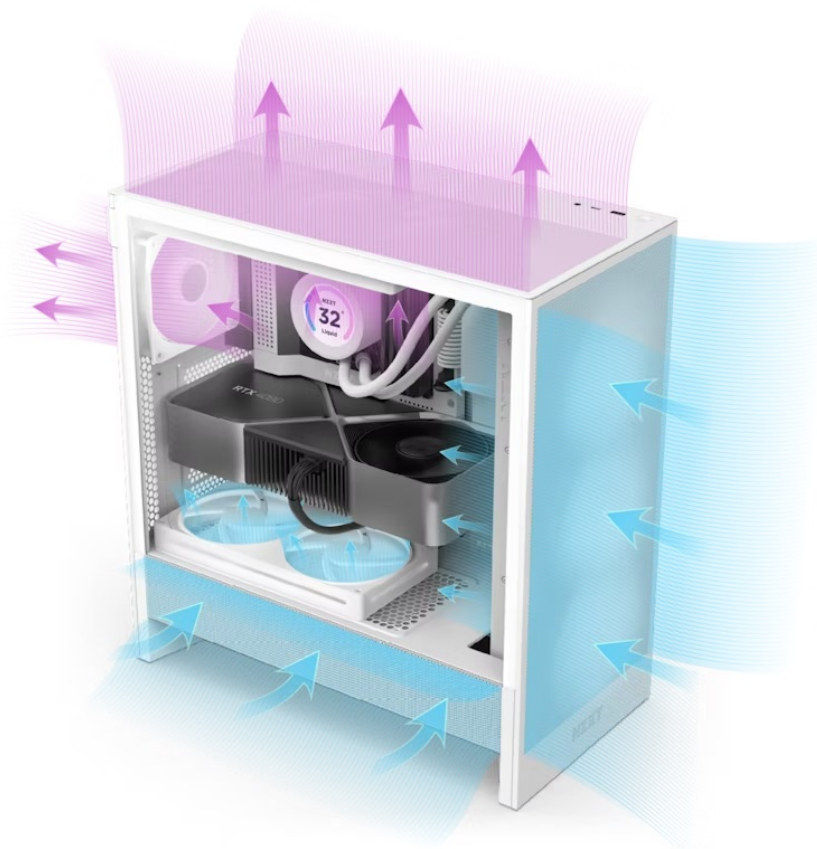

#### NZXT H5 Flow RGB Edition - nechte herní výkon proudit

Počítačová skříň **NZXT H5 Flow RGB Edition** velikosti Middle Tower je navržena pro stavbu moderního PC systému s důrazem na perfektní proudění vzduchu a chlazení GPU. **Panely se síťovaným designem** jsou ideální pro výkonné sestavy s pokročilým nebo vodním chlazením. Současně zajišťují maximální průtok vzduchu a zamezují nadměrnému vniknutí prachu.

Vnitřní prostor pojme všechny komponenty v čele s **chladičem CPU** do výšky až 170 mm a grafickou kartou o délce až 410 mm. Instalovat lze rovněž **základní desky různých formátů - ATX, Micro ATX, Mini ITX, EATX**. V základu je skříň osazena **jedním RGB ventilátorem o velikosti 360 mm** (kombinace 3x 120mm ventilátorů) a **jedním 120mm**

### NZXT H5 Flow RGB

Elegantní počítačová skříň nabízí stylovou **prosklenou bočnici**, perforovaný panel a prvotřídní kovovou konstrukci. Osazení komponentami je lehké díky **systému správy kabeláže**, kabely tedy nikde zbytečně nepřekáží. Skříň je na přední straně **osazena jedním RGB ventilátorem o velikosti 360 mm (kombinace 3x 120mm ventilátorů) a jedním 120mm ventilátorem** bez podsvícení na zadní straně. Potěší také možnost rozšíření o další čtyři ventilátory. Samozřejmostí jsou prachové filtry. Důmyslné řešení umožňuje pohodlné umístění **až 360 mm dlouhého výměníku** vodního chlazení na přední straně. Ve skříni je dostatek prostoru pro chladič CPU do výšky až 170 mm a grafickou kartu o délce až 410 mm. Na horním panelu je k dispozici jeden port **USB 3.0**, jeden port **USB-C** a kombinovaný port sluchátek a mikrofonu. Skříň je dodávána **bez zdroje**.

### ZÁKLADNÍ SPECIFIKACE

**Provedení skříně:** Middle Tower

**Interní pozice:** 2x 2,5", 1x 3,5"

**Kompatibilita základní desky:** ATX, Micro ATX, Mini ITX, EATX (do 277 mm)

**Zdroj:** bez zdroje

**Konektory na horním panelu:** 1x USB-C 3.2 Gen2, 1x USB 3.2 Gen1 (USB 3.0), 1x kombinovaný port sluchátek a mikrofonu