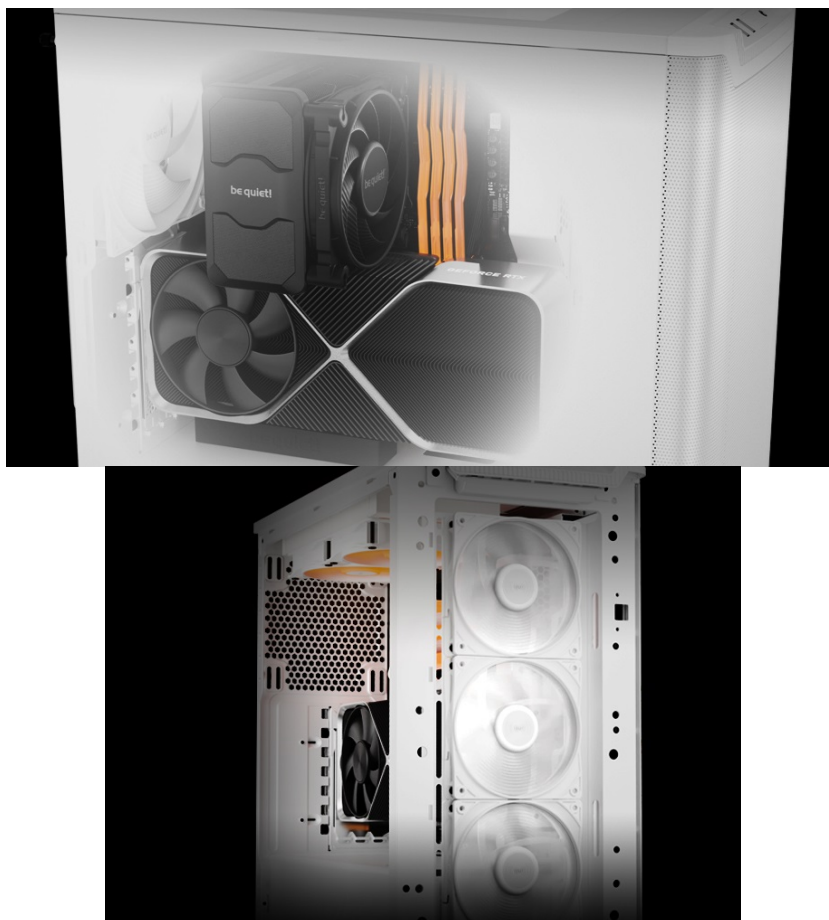

## BE QUIET! PURE BASE 501 AIRFLOW BÍLÁ

Cena celkem:	<b>2 263 Kč</b> <b>(bez DPH: 1 870 Kč)</b>
Běžná cena:	<b>2 489 Kč</b>
Ušetříte:	<b>226 Kč</b>
Kód zboží:	CASBQT1168
Part No.:	BG075
Záruka:	36 měs.
Stav:	Nové zboží

### Lepší airflow, lepší chod vašeho PC - Be quiet! PURE BASE 501 Airflow

Počítačová skříň **Be quiet! PURE BASE 501 Airflow** ve formátu **ATX**, která je vhodná pro stavbu všestranně zaměřených PC systémů. Provedení se vyznačuje elegancí bez rušivých prvků. Skříň disponuje dvojicí předinstalovaných ventilátorů Pure Wings 3. Design lopatek podporuje silné proudění vzduchu bez nadměrného hluku. Pro ještě lepší chladičí výkon je tento model vybaven **perforovaným předním panelem**, a tak přináší špičkový výkon pro spolehlivý chod náročných sestav.

PC skříň **Be quiet! PURE BASE 501 Airflow** v provedení Middle Tower nabízí dostatek prostoru pro všechny komponenty

a vměstnají se do ní moderní grafické karty nebo velké chladiče, radiátor a samozřejmě ventilátory. Svým uspořádáním a designem umožňuje **efektivní správu kabeláže** a podílí se na celkově čistém uspořádání. Na vnější horním panelu naleznete snadno přístupné konektory pro připojení moderních periférií.

### ZÁKLADNÍ SPECIFIKACE

**Provedení skříně:** Middle Tower

**Interní pozice:** 5× 2,5", 2× 3,5"

**Kompatibilita základní desky:** ATX, Micro ATX, Mini-ITX

**Zdroj:** bez zdroje

**Konektory na horním panelu:** 2× USB 3.2 Gen1, 1× USB-C 3.2 Gen2, 1× kombinovaný port sluchátek a mikrofonu