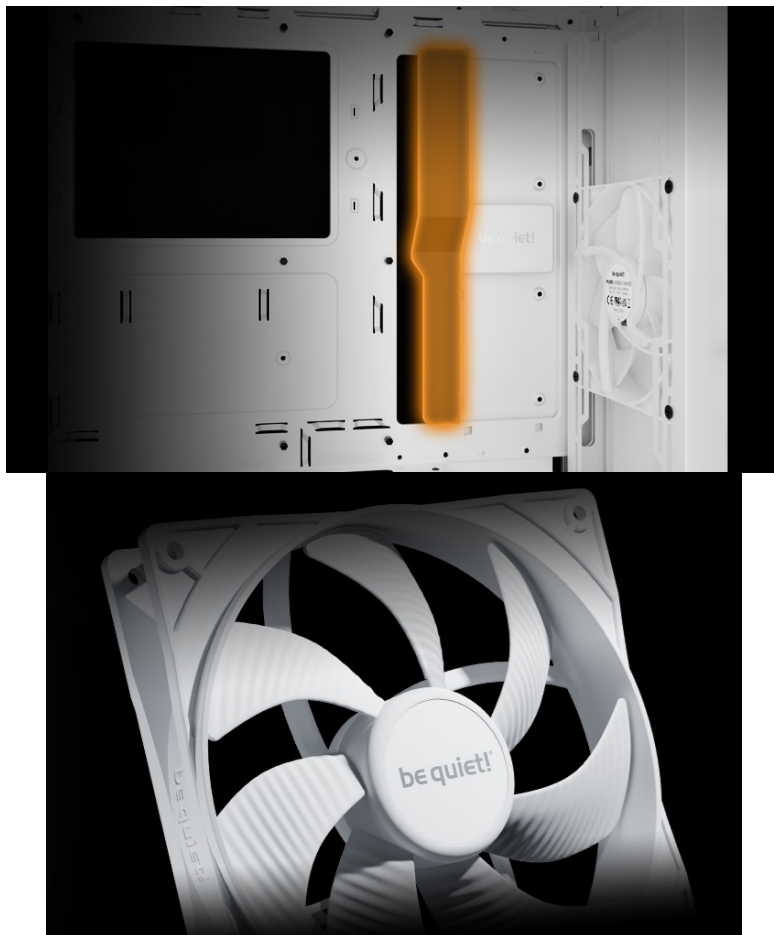

## BE QUIET! PURE BASE 501 AIRFLOW BÍLÁ

Cena celkem:	<b>2 263 Kč</b> <b>(bez DPH: 1 870 Kč)</b>
Běžná cena:	<b>2 489 Kč</b>
Ušetříte:	<b>226 Kč</b>
Kód zboží:	CASBQT1168
Part No.:	BG075
Záruka:	36 měs.
Stav:	Nové zboží

### Lepší airflow, lepší chod vašeho PC - Be quiet! PURE BASE 501 Airflow

Počítačová skříň **Be quiet! PURE BASE 501 Airflow** ve formátu **ATX**, která je vhodná pro stavbu všestranně zaměřených PC systémů. Provedení se vyznačuje elegancí bez rušivých prvků. Skříň disponuje dvojicí předinstalovaných ventilátorů Pure Wings 3. Design lopatek podporuje silné proudění vzduchu bez nadměrného hluku. Pro ještě lepší chladičí výkon je tento model vybaven **perforovaným předním panelem**, a tak přináší špičkový výkon pro spolehlivý chod náročných sestav.

PC skříň **Be quiet! PURE BASE 501 Airflow** v provedení Middle Tower nabízí dostatek prostoru pro všechny komponenty

a vměstnají se do ní moderní grafické karty nebo velké chladiče, radiátor a samozřejmě ventilátory. Svým uspořádáním a designem umožňuje **efektivní správu kabeláže** a podílí se na celkově čistém uspořádání. Na vnější horním panelu naleznete snadno přístupné konektory pro připojení moderních periférií.

### ZÁKLADNÍ SPECIFIKACE

**Provedení skříně:** Middle Tower

**Interní pozice:** 5× 2,5", 2× 3,5"

**Kompatibilita základní desky:** ATX, Micro ATX, Mini-ITX

**Zdroj:** bez zdroje

**Konektory na horním panelu:** 2× USB 3.2 Gen1, 1× USB-C 3.2 Gen2, 1× kombinovaný port sluchátek a mikrofonu