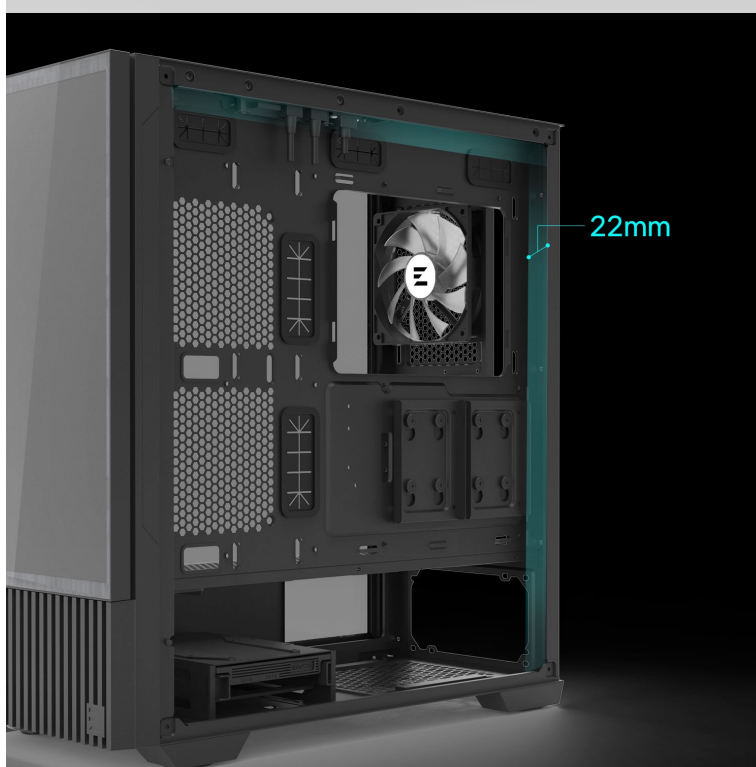

### ZALMAN Z10 DS - PC skříň s odnímatelným displejem

Počítačová skříň ZALMAN Z10 DS vám poslouží pro stavbu moderního a stylového PC systému. **Elegantní** vzezření doplňuje podpora účinného chlazení a **odnímatelný displej v přední části**, který se postará o nezaměnitelný vzhled. Díky **praktickému stojánku** lze tento displej používat také samostatně. V tom případě slouží přední panel pro optimální proudění vzduchu.

PC skříň je osazena **trojicí předinstalovaných 120mm ventilátorů**, které se postarají o chlazení komponent ve vnitřním prostoru. Samozřejmostí je dostatek místa pro instalaci grafické karty, **základních desek různých formátů** a dalších komponent.

## ZALMAN Z10 DS Black

Počítačová skříň v provedení **Middle Tower** s průhlednou bočnicí. Hlavním prvkem této skříňe je **odnímatelný 15,6" displej** umístěný na přední straně, který lze díky přibalenému stojánku použít jako samostatný displej. Je vybaven konektorem Mini-HDMI pro přenos videa a konektorem USB-C pro napájení. Na horním panelu skříňe jsou umístěny **dva USB 3.0** porty, jeden **USB-C 3.1** port, sluchátkový výstup a vstup pro mikrofon. Osazena je celkem **třemi 120 mm ventilátory**, z nichž jeden je vybaven ARGB podsvícením. Důmyslné řešení umožňuje pohodlné umístění **až 360 mm dlouhého výměníku** vodního chlazení na přední či horní straně. Ve skříni je dostatek prostoru pro chladič CPU do výšky až 173 mm a grafickou kartu o délce až 395 mm. Součástí skříňe je **sada prachových filtrů**. Dodávána je **bez zdroje**.

## ZÁKLADNÍ SPECIFIKACE

**Provedení skříňe:** Middle Tower

**Interní pozice:** 2 × 2,5"/3,5", 2 × 2,5"

**Kompatibilita základní desky:** ATX, Micro ATX, Mini ITX

**Zdroj:** bez zdroje

**Konektory na horním panelu:** 2 × USB 3.0, 1 × USB-C 3.1, 1 × sluchátkový výstup, 1 × vstup pro mikrofon