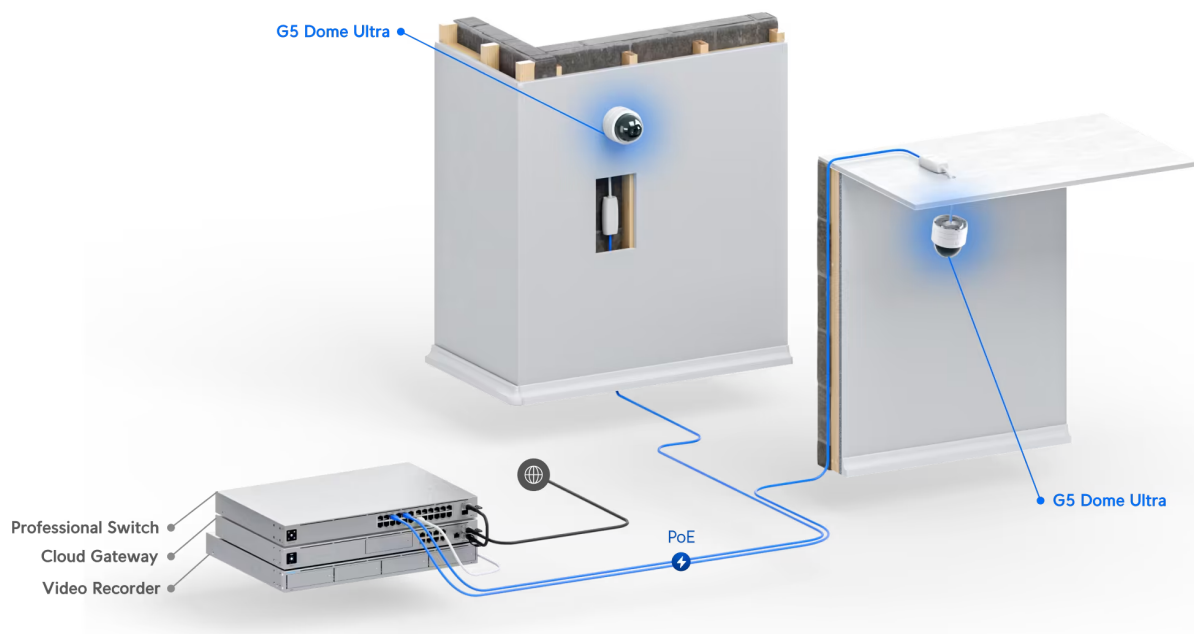

Popis

Ubiquiti UniFi G5 Dome Ultra Black

Kamera **UniFi G5 Dome Ultra** poskytuje čistý a ostrý obraz v **rozdělení 2688 × 1512 při 30 fps** s možností nočního vidění.

Kamera podporuje **PoE napájení (37-57 V DC)**. Balení neobsahuje PoE injektor.

- 4 Mpx CMOS senzor (1/2.4") & rozlišení 2688 × 1512 při 30 fps (16 : 9)
- Úhel záběru: 102,4° horizontálně, 54,9° vertikálně, 120,6° diagonálně
- Vestavěné IR LED diody a automatický IR cut filtr pro lepší noční vidění
- Odolnost IK06 (antivandal)
- ARM Dual-Core Cortex-A7 procesor/čip
- Podpora PoE 37-57 V DC (injektor není součástí balení)

ZÁKLADNÍ SPECIFIKACE

Rozlišení snímáče: 4 Mpx
Snímací čip: 1/2,4" CMOS senzor
Maximální rozlišení: 2688 × 1512 px
Snímková rychlost: max. 30 fps
IR přísvit: ano, do 20 m
Objektiv: pevný
Rozhraní: 1× RJ-45 10/100 Mbps
Slot paměťových karet: ne
Audio: ne
Napájení: PoE 37-57 V DC
Pracovní teplota: -20 až +40 °C
Hmotnost: 175 g
Rozměry: 68,2 × 63,6 × 63,6 mm

Manuál (montážní návod):

[Ubiquiti UniFi G5 Dome Ultra](#)
