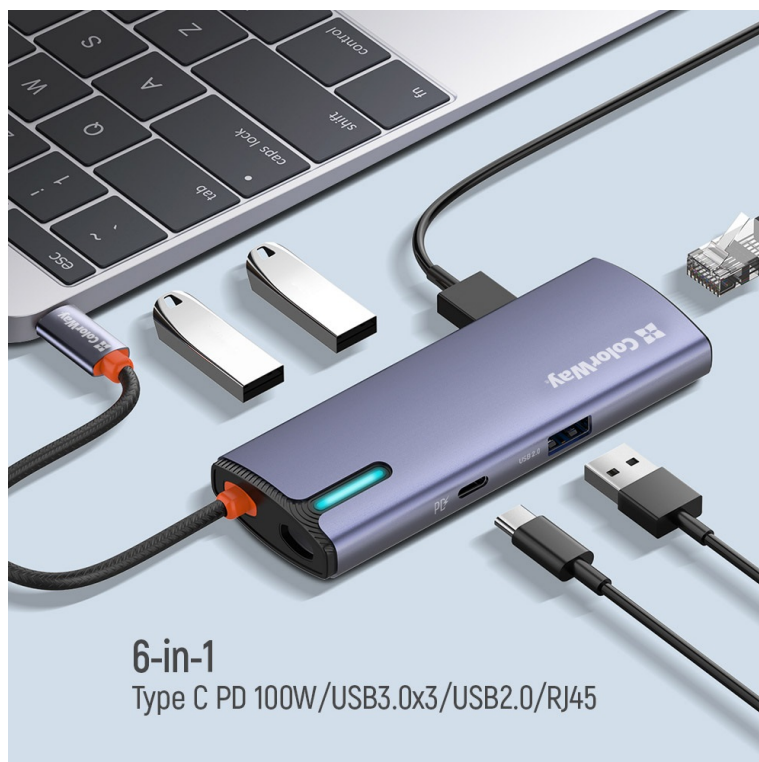

Popis

Více portů do vašeho pracovního prostoru - ColorWay CW-HUB03

Dokovací stanice ColorWay CW-HUB03 je ideální volbou pro rozšíření konektivity a funkčnosti notebooku, tabletu, smartphonu, mini PC a dalších kompatibilních zařízení. **Kompaktní a lehká** periferie je ideální na přenášení a využití na cestách. Poskytne vám dalších **6 portů**, které můžete upotřebit rozmanitým způsobem.

Umožní vám připojit různé druhy zařízení, nositelné elektroniky nebo připojení k síti vysokou rychlostí až 1000 Mbps. **USB Hub ColorWay CW-HUB03** se tak uplatní všude, kde potřebujete pracovat s více zařízeními najednou. Nejen v kanceláři, ale také domácnosti oceníte **rychlé a jednoduché připojení externích disků, tiskáren smartphonů atd.**

Compact dimensions

allow for easy placement of the docking station in any bag, ensuring comfort and functionality.

ColorWay CW-HUB03

Dokovací stanice rozšíří váš notebook, počítač nebo telefon s **USB-C** rozhraním o několik portů. Pro připojení periférií jsou přítomny **čtyři USB 3.0** porty a **jeden USB-C** port, který zároveň podporuje napájení pomocí technologie **Power Delivery 3.0 výkonem až 100 W**. Navíc je k dispozici **LAN (RJ-45)** port s rychlostí přenosu dat až 1 Gbps.

Rozhraní: USB-C

Délka kabelu: 17 cm

Rozměry: 112,5 × 42 × 16,5 mm

Barva: šedá