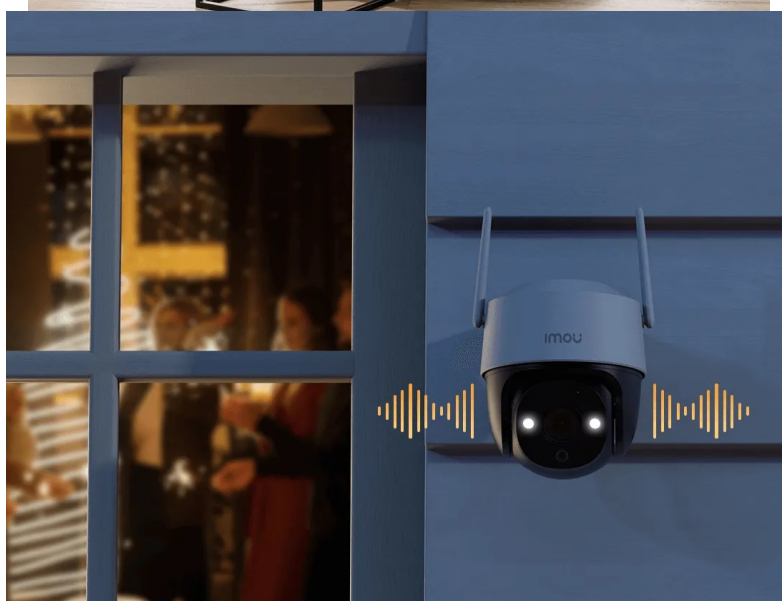

Wi-Fi PTZ IP kamera Imou Cruiser SE+ 5MP, se kterou máte vnější prostor pod dohledem. **Konstrukce umožňuje otáčení a naklápění**, díky čemuž pokryje velký prostor a neunikne jí žádný kout. Kromě širokého rozhledu podporuje také **noční vidění v režimu Smart Color**, takže noční záběry zachytí realisticky a v barvách.

Mezi další přednosti patří funkce **8x digitálního zoomu** pro přiblížení objektů a lepší zaměření detailů. **IP kamera Imou Cruiser SE+** podporuje chytré sledování v kombinaci s **aktivním odstrašením** představuje efektivní ochranu před nezvanou návštěvou.

Zabudovaný mikrofón s reproduktorem umožní komunikovat s dětmi a dalšími rodinnými příslušníky, ať jste kdekoli. Stačí k tomu jenom aplikace a **propojení skrze Wi-Fi**. Díky konstrukci se **stupněm krytí IP66** je kamera chráněna proti vnějším povětrnostním vlivům, dešti, slunci chladu apod. a je možno ji provozovat celoročně.

Imou Cruiser SE+ 5 Mpx

Wi-Fi PTZ IP kamera Imou Cruiser SE+ přináší živý monitoring v křišťálově čisté kvalitě. Komprese **H.265** snižuje nároky na přenos dat a úložiště. Zorný **úhel 73°** poskytuje výhled na větší část prostranství a efektivně redukuje slepá místa. Pro nahrávání zřetelného videa i v naprosté tmě disponuje kamera **Smart Color s nočním režimem s IR přisvícením** do vzdálenosti až 30 m. Kamera disponuje detekcí pohybu a osoby. O narušení prostoru se ihned dozvíte skrze **notifikaci**, kterou kamera zašle do vašeho mobilního telefonu prostřednictvím **aplikace Imou Life**. Ta mimo jiné umožňuje pohodlnou vzdálenou správu, ovládní kamery, živý náhled či přehrávání záznamu. Díky voděodolnému krytu dle **IP66** nabízí kamera jak vnitřní, tak i venkovní možnost použití.