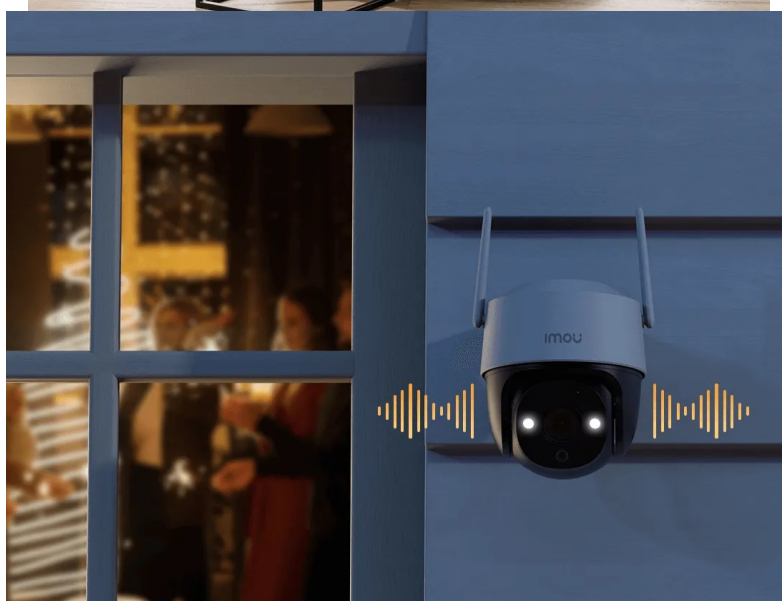

IMOU CRUISER SE+ 3MPX

Cena celkem:	1 051 Kč (bez DPH: 869 Kč)
Běžná cena:	1 156 Kč
Ušetříte:	105 Kč
Kód zboží:	KIPMOU1121
Part No.:	IPC-K7CP-3H1WE
Záruka:	36 měs.
Stav:	Nové zboží

Popis

Wi-Fi PTZ IP kamera Imou Cruiser SE+ 3MP - bezpečnost vždy pod kontrolou

Wi-Fi PTZ IP kamera Imou Cruiser SE+ 3MP, se kterou máte vnější prostor pod dohledem. **Konstrukce umožňuje otáčení a naklápění**, díky čemuž pokryje velký prostor a neunikne jí žádný kout. Kromě širokého rozhledu podporuje také **noční vidění v režimu Smart Color**, takže noční záběry zachytí realisticky a v barvách.

Zabudovaný mikrofón s reproduktorem umožní komunikovat s dětmi a dalšími rodinnými příslušníky, ať jste kdekoli. Stačí k tomu jenom aplikace a **propojení skrze Wi-Fi**. Díky konstrukci se **stupněm krytí IP66** je kamera chráněna proti vnějším povětrnostním vlivům, dešti, slunci chladu apod. a je možno ji provozovat celoročně.

Imou Cruiser SE+ 3 Mpx

Wi-Fi PTZ IP kamera Imou Cruiser SE+ přináší živý monitoring v křišťálově čisté kvalitě. Komprese **H.265** snižuje nároky na přenos dat a úložiště. Zorný **úhel 82°** poskytuje výhled na větší část prostranství a efektivně redukuje slepá místa. Pro nahrávání zřetelného videa i v naprosté tmě disponuje kamera **Smart Color s nočním režimem s IR přisvícením** do vzdálenosti až 30 m. Kamera disponuje detekcí pohybu a osoby. O narušení prostoru se ihned dozvíte skrze **notifikaci**, kterou kamera zašle do vašeho mobilního telefonu prostřednictvím **aplikace Imou Life**. Ta mimo jiné umožňuje pohodlnou vzdálenou správu, ovládní kamery, živý náhled či přehrávání záznamu. Díky voděodolnému krytu dle **IP66** nabízí kamera jak vnitřní, tak i venkovní možnost použití.