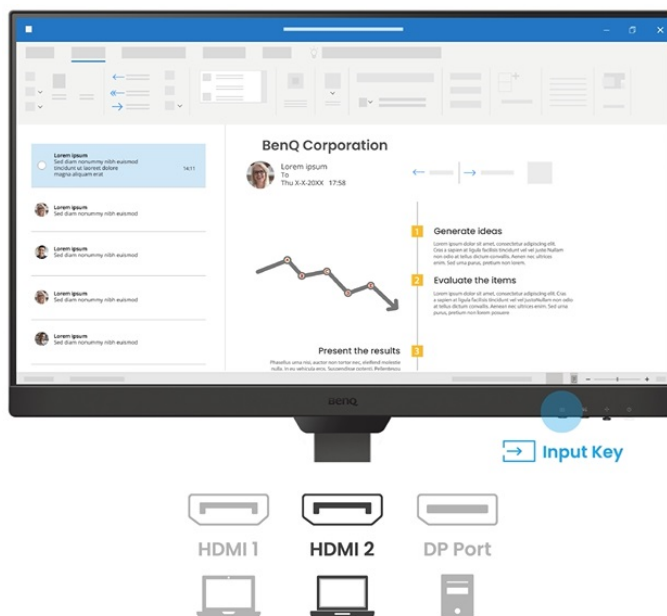

S monitorem **BenQ BL2790T** dokážete čelit každé pracovní výzvě. Vyznačuje se potřebnou **ergonomií pro nastavení do výšky či úhlu otočení až o 90°**. Díky tomu se přizpůsobí všem vašim potřebám ohledně pohodlí a umožní vám efektivně pracovat po celý den. Displej dosahuje **úhlopříčky 27"** a ostrého **Full HD rozlišení**. PC aplikace, internetové stránky, dokumenty a multimediální obsah tak zobrazí jasně a ostře.

Displej se může pochlubit **technologíí IPS** pro vykreslování obsahu v širokých pozorovacích úhlech nebo **99% pokrytím sRGB barevné palety**. To znamená produkci živých a realistických barev, které oceníte nejenom při práci s obrázky a běžné editaci, ale také třeba streamování videí či jen čtení textů. S další výbavy stojí za to zmínit například **zabudované reproduktory**, které se postarají o ozvučení o plnohodnotné ozvučení.

BenQ BL2790T

LED monitor s úhlopříčkou **27"** a Full HD rozlišením **1920 × 1080** bodů. Nabízí kontrastní poměr **1300 : 1**, jas **250 cd/m²**, dobu odezvy **5 ms** a pokrytí 99 % sRGB barevné palety. Použitá technologie **IPS** nabízí pozorovací úhly 178° horizontálně i vertikálně. Monitor disponuje **VESA uchycením** a integrovanými **stereo reproduktory** s celkovým výkonem **4 W**. Monitor disponuje také speciálním režimem **Eye-Care**, který šetří vaše oči tím, že upravuje jas obrazovky dle změny světla v prostředí. Potěší také výškově nastavitelný stojan a funkce **Pivot**, která umožňuje otočení obrazovky o 90°.

Součástí balení je HDMI kabel.

ZÁKLADNÍ SPECIFIKACE

Typ panelu: IPS

Úhlopříčka: 27"

Poměr stran: 16 : 9

Rozlišení: 1920 × 1080 px

Kontrastní poměr: 1300 : 1

Doba odezvy: 5 ms