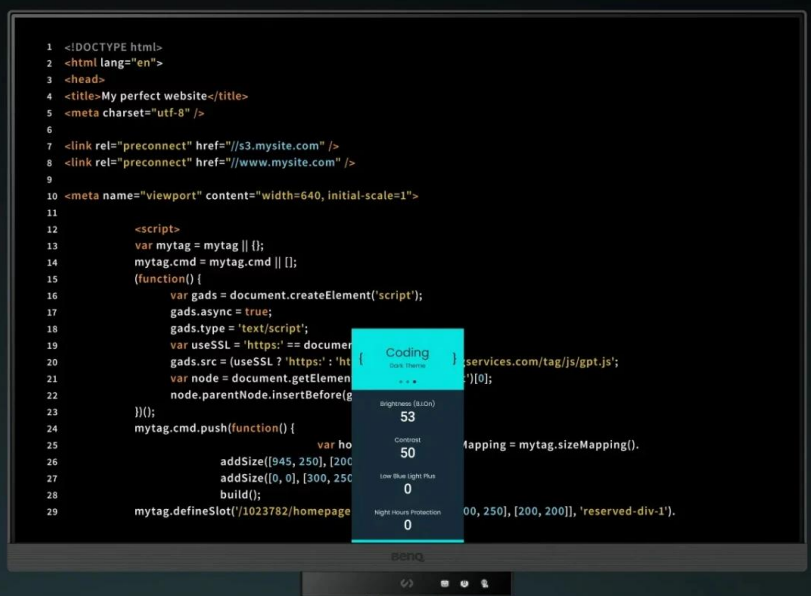

Monitor BenQ RD280U je navržen pro potřeby programátorů a jejich náročné požadavky. Na displeji s úhlopříčkou 28,2" přehledně a jasně zobrazí kódy a umožní vám plné ponoření do programátorských projektů. **Antireflexní obrazovka** potlačuje nepříjemné odlesky, a tak vám umožní pracovat v rozmanitých světlených podmínkách. Vše je navíc perfektně čitelné a ostré díky **rozlišení 4K+**.

Monitor BenQ RD280U disponuje **pokročilými režimy pro specifické potřeby** kódování, které zajišťují čisté písmo a zlepšené rozlišení. Při práci na náročných projektech oceníte také nižší námahu očí při dlouhodobém nasazení. Režimy nabízí světlé i tmavé motivy podle toho, v jakých podmínkách programujete. Snadno také **upravíte jas nebo kontrast**, abyste dosáhli ideálního prostředí pro práci.

6500K

4500K

Dark Theme

Light Theme

Mezi další přednosti patří **system osvětlení MoonHalo** v zadní části monitoru BenQ. MoonHalo slouží k nastavení jasu, teplotě barev apod., díky čemuž chrání vaše oči a podporuje lepší soustředění. Pomocí **softwaru Display Pilot 2** máte

nastavení displeje pod dokonalou kontrolou. V rámci multitaskingu můžete **monitor BenQ RD280U** propojit s dalšími monitory pomocí **technologie Daisy Chain**. Další možnosti konektivity zajišťují porty **HDMI, DisplayPort, Thunderbolt 3** nebo **USB**.