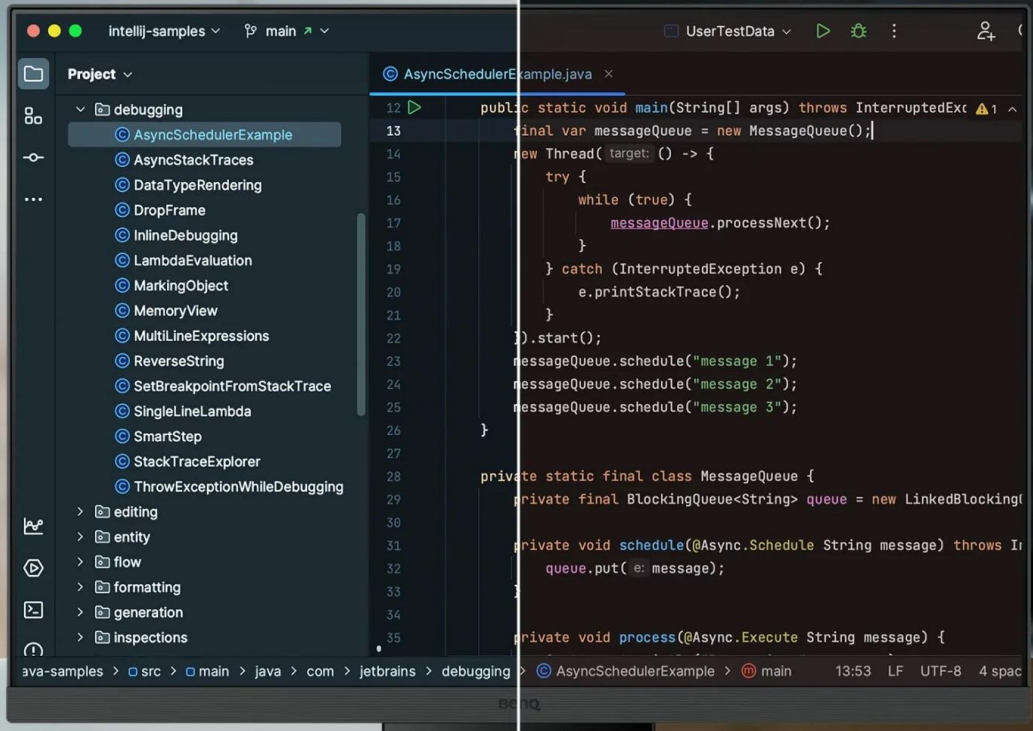

Monitor BenQ RD280U je navržen pro potřeby programátorů a jejich náročné požadavky. Na displeji s úhlopříčkou 28,2" přehledně a jasně zobrazí kódy a umožní vám plné ponoření do programátorských projektů. **Antireflexní obrazovka** potlačuje nepříjemné odlesky, a tak vám umožní pracovat v rozmanitých světlených podmínkách. Vše je navíc perfektně čitelné a ostré díky **rozlišení 4K+**.

Monitor BenQ RD280U disponuje **pokročilými režimy pro specifické potřeby** kódování, které zajišťují čisté písmo a zlepšené rozlišení. Při práci na náročných projektech oceníte také nižší námahu očí při dlouhodobém nasazení. Režimy nabízí světlé i tmavé motivy podle toho, v jakých podmínkách programujete. Snadno také **upravíte jas nebo kontrast**, abyste dosáhli ideálního prostředí pro práci.

6500K

4500K

Dark Theme

Light Theme

Mezi další přednosti patří **system osvětlení MoonHalo** v zadní části monitoru BenQ. MoonHalo slouží k nastavení jasu, teplotě barev apod., díky čemuž chrání vaše oči a podporuje lepší soustředění. Pomocí **softwaru Display Pilot 2** máte

nastavení displeje pod dokonalou kontrolou. V rámci multitaskingu můžete **monitor BenQ RD280U** propojit s dalšími monitory pomocí **technologie Daisy Chain**. Další možnosti konektivity zajišťují porty **HDMI, DisplayPort, Thunderbolt 3** nebo **USB**.