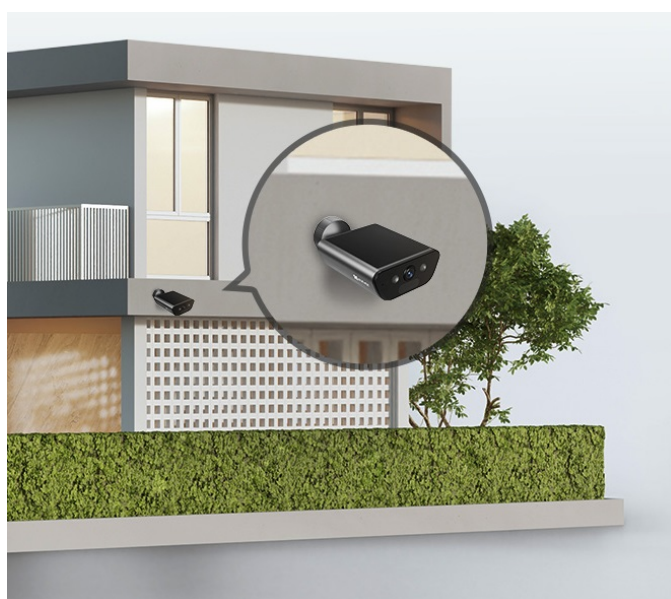

### IP kamera EZVIZ EB5 4K - ochrana ve vysokém rozlišení

Venkovní IP kamera **EZVIZ EB5 4K** pro rychlou a efektivní detekci osob a vozidel a bezproblémové napájení skrze **vestavěný solární panel**. Díky tomu je úsporná a spotřebovává výhradně jen zelenou, solární energii. Vyznačuje se **plně bezdrátovým provozem** a jednoduchou instalací. S údržbou se tak nepojí žádné starosti a vyhnete se změti kabelů nebo nedostatku rozvodů elektrické sítě.

I díky tomu **kameru EZVIZ EB5 4K** nainstalujete bez námahy a natavíte do požadované polohy. **Výkonný snímač s vysokým rozlišením** dokáže zachytit obraz v ohromujících detailech a vykreslit je čistě a ostře. Samozřejmostí je také **podpora nočního vidění a IR přísvitu** pro ostré záběry i uprostřed hluboké noci.

**Extra odolná konstrukce krytu** ochrání kameru EZVIZ EB5 4K před nepříznivými povětrnostními vlivy. Zabudovaný **reproduktor s mikrofonom** vám poslouží ke snadné obousměrné komunikaci skrze smartphone. To je vhodné například k odstrašení nezcizitého návštěvníka nebo třeba komunikaci s donáškovou službou, pošťákem apod.

přenos dat a úložiště. Natočené záznamy je možné ukládat na **microSD kartu** do kapacity až 512 GB, nebo odesílat na cloudové úložiště (na základě předplatného). Součástí kamery je integrovaný **reproduktor a mikrofon**, který umožní kvalitní oboustrannou komunikaci. **Aktivní zastrašení** v podobě stroboskopického světla a zvukového alarmu pak varuje případné narušitele. Samozřejmostí je voděodolný kryt dle **IP65**.