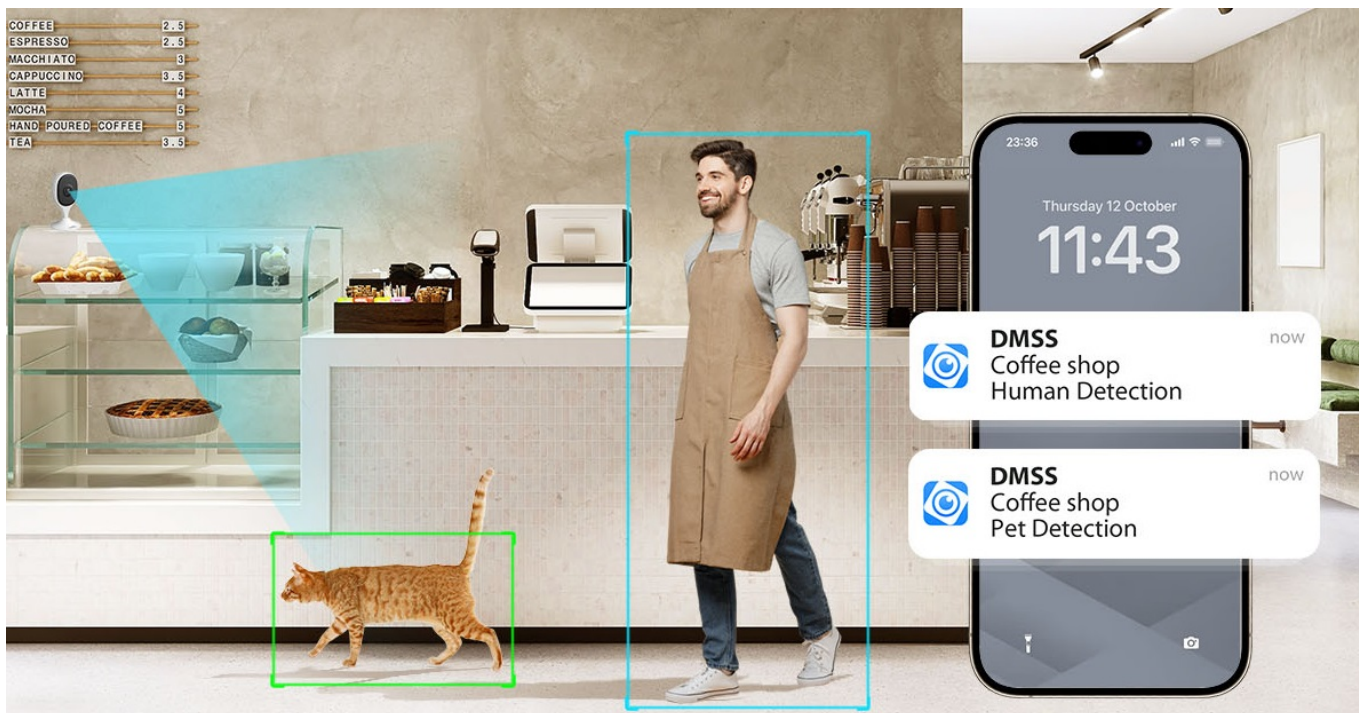

Síťová IP kamera Dahua IPC-C5AP-0280B pro monitoring vnitřních prostor. Představuje optimální řešení pro zabezpečení vašeho domova či kanceláře. Produkuje čistý obraz s řadou detailů. **Wi-Fi kamera Dahua IPC-C5AP-0280B** disponuje zabudovaným **IR přísvitem s dosahem až 10 metrů** pro kvalitní záznamy ve večerních nebo nočních hodinách.

Vylepšené algoritmy umělé inteligence rozpoznají člověka i zvíře od ostatních objektů. Díky tomu efektivně potlačují falešné poplachy a časté pohledy na záznam z kamery. V případě neoprávněné aktivity vás neprodleně kontaktuje pomocí **notifikace na váš smartphone**.

V reálném čase tak budete v obraze a reagovat na aktuální dění. Pro využívání mobilních funkcí slouží **aplikace, která je určena pro chytrá zařízení s iOS i Android**. Samozřejmostí je také podpora bezdrátového připojení pomocí **Wi-Fi**. **Magnetická základna** vám umožní flexibilní instalaci.

ZÁKLADNÍ SPECIFIKACE:

Vlastnosti:

- Rozlišení snímače 5 Mpx
- Komprese videa H.265
- Mobilní aplikace v češtině
- Slot pro instalaci microSD karty do kapacity 256 GB
- IR přísvit s dosahem až 10 metrů
- Obousměrné audio
- Režim soukromí
- AI detekce lidské postavy, detekce zvířat
- Detekce abnormálních zvuků
- Bezdrátové připojení Wi-Fi
- Bluetooth párování
- Otáčení obrazu 0°/180°
- Manuální nastavení úhlu: 0° až 360° horizontálně, -10° až 70° vertikálně
- Magnetická základna