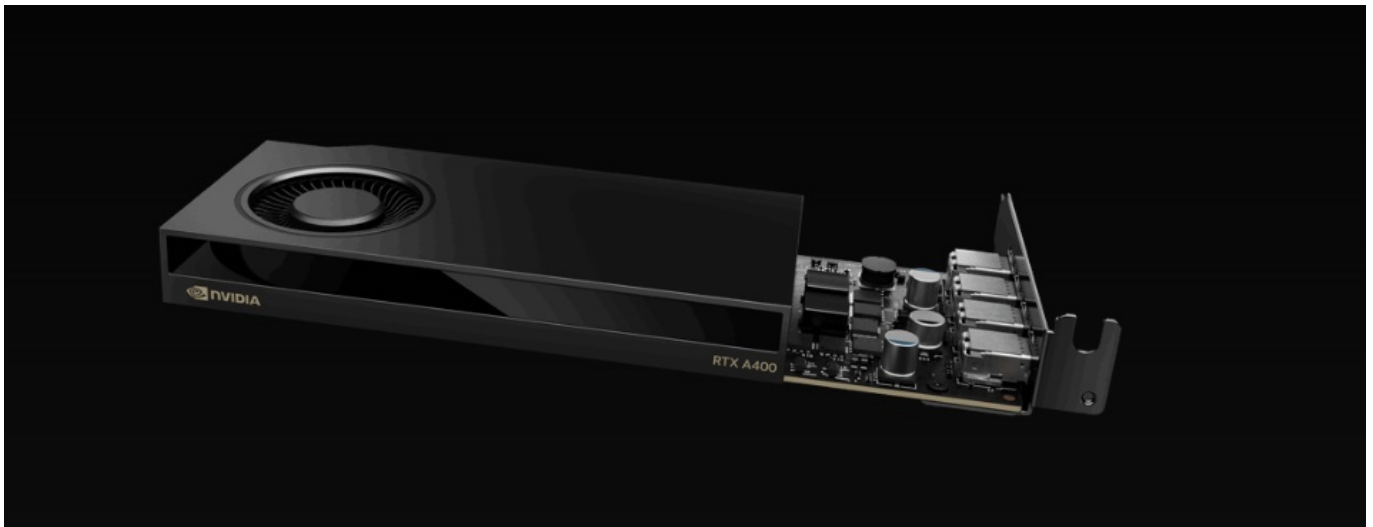

PNY NVIDIA RTX A400 4GB

Cena celkem:	5 458 Kč (bez DPH: 4 511 Kč)
Běžná cena:	6 004 Kč
Ušetříte:	546 Kč
Kód zboží:	VGPNY2600
Part No.:	VGNRTXA400-PB
Záruka:	36 měs.
Stav:	Nové zboží

Popis

PNY NVIDIA RTX A400 - obří grafický výkon bez omezení prostoru

Grafická karta **PNY NVIDIA RTX A400** nabízí výkon pro rozmanité výpočetní procesy a náročné projekty. Je postavena na architektuře **NVIDIA Ampere**, která využívá **4 GB vlastní grafické paměti typu GDDR6** a moderní technologie v čele s **AI** nebo **Ray Tracing**. Díky tomu je ideální do profesionálních PC sestav a pokročilých systémů, které zpracovávají postupy s podporou **umělé inteligence**. **Technologie Ray Tracing** vykresluje velmi jemné vizuální efekty, jako jsou odlesky nebo odstíny. Grafická karta **PNY NVIDIA RTX A400** se vyznačuje kompaktní konstrukcí, díky čemuž je vhodná do prostorově úspornějších pracovních stanic. Navíc umožňuje připojení až 4 nativních displejů, a tak výrazně rozšířit vizuální pole.

PNY NVIDIA RTX A400 4 GB

ZÁKLADNÍ SPECIFIKACE

Grafický čip: NVIDIA RTX A400
Velikost paměti: 4 GB GDDR6
Typ sběrnice: PCI Express 4.0 x8
Porty: 4x mini DisplayPort
Rozměry: 162,5 x 68,5 mm

Podporované technologie