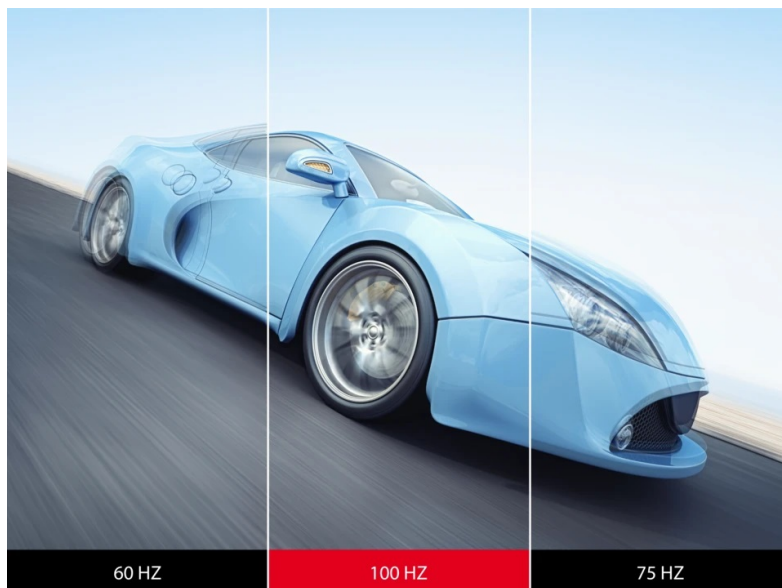

### ViewSonic VA2708-HDJ - Full HD monitor pro všestranně zaměřené uživatele

**Full HD monitor ViewSonic VA2708-HDJ** pro pracovní činnost v kanceláři i pohodlí domova. Zprostředkuje vám živé barvy ze všech stran díky modernímu **SuperClear IPS panelu**. Ten podporuje konzistentní zobrazení a široké pozorovací úhly, takže si obsah dopřejete bez zkreslení z jakéhokoli pozice. **Displej s úhlopříčkou 27"** poskytuje **rozlišení Full HD** pro čistý obraz a detaily. Uplatní se při práci s aplikacemi, dokumenty, sledování filmů, videí a další multimediální zábavě.

**Monitor ViewSonic VA2708-HDJ** totiž dosahuje **obnovovací frekvence 100 Hz**, díky čemuž se obraz neseká a každá akční scéna je hladká a plynulá. Plynulý vizuál ocení také vaše oči, které budou méně namáhány. **Displej pokrývá 99 % barevné palety sRGB**, díky čemuž produkuje bohaté a živé barvy. Uplatní se tak při multimediální zábavě i pokročilejší činnosti s digitálním obsahem, obrázky nebo fotografiemi. Chybět nesmí ani **bohatá konektivita** a monitor ViewSonic VA2708-HDJ je vhodný pro využití širokého spektra zařízení. Aby vás po celém dni vaše oči pochválily, nabízí obrazovka **technologii ViewSonic Eye ProTech+**, která snižuje zářivost modrého světla.

### **ViewSonic VA2708-HDJ**

LED monitor s úhlopříčkou **27"** nabízí Full HD rozlišení **1920 × 1080** obrazových bodů. Disponuje dobou odezvy **5 ms**, kontrastním poměrem **1300 : 1**, jasem **250 cd/m<sup>2</sup>**, **99% pokrytím sRGB barevné palety** a obnovovací frekvencí **100 Hz**. Příjemné jsou též pozorovací úhly **178°** horizontálně i vertikálně. V neposlední řadě jistě potěší výškově nastavitelný stojan a funkce **Pivot**, která umožňuje otočení obrazovky o 90°.