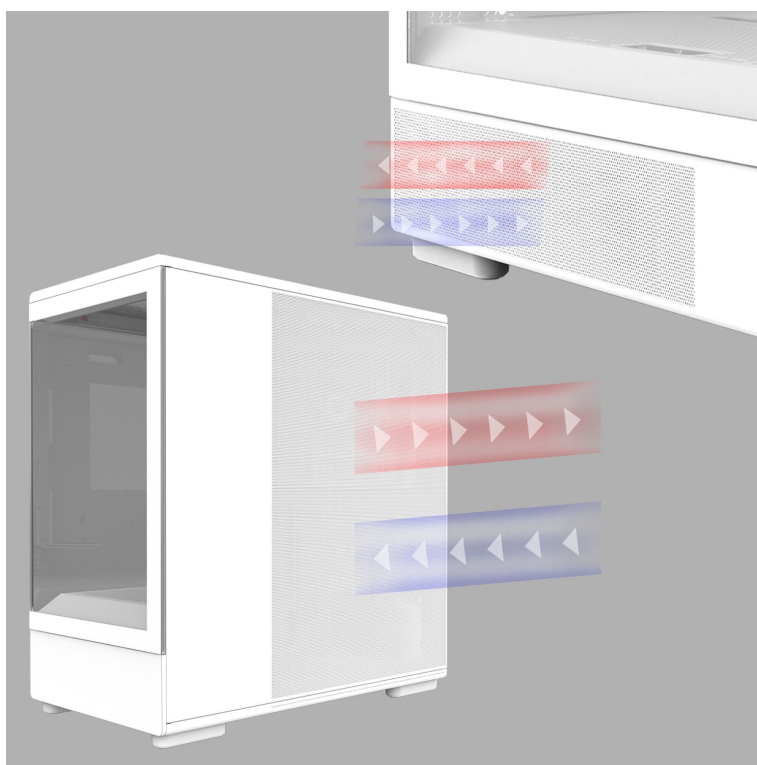

Počítačová skříň ZALMAN P10 ve formátu mini Tower, která se vyznačuje moderním a čistým designem. Na bočních panelech disponuje prvky pro **proudění studeného vzduchu, respektive odvodu tepla**, a tak se podílí na efektivním chlazení a celkové cirkulaci. **Průhledná bočnice a přední panel** umožní panoramatický pohled dovnitř PC skříně a na sestavu komponent.

Oba panely je možno rychle a jednoduše odejmout, což oceníte například při výměně komponent a upgradu. Na horním panelu najdete **základní tlačítka a porty** pro připojení sluchátek/mikrofonu nebo třeba USB flashdisku. **Skříň ZALMAN P10 White** je vybavena rovněž prachovými filtry, které chrání součástky a zabraňují omezení výkonu sestavu v důsledku zanesení prachem.

ZALMAN P10 White

Elegantní počítačová skříň nabízí stylovou **prosklenou bočnici i přední panel** a prvotřídní kovovou konstrukci. Osazení komponentami je lehké díky intuitivnímu **systému správy kabeláže**, kabely tedy nikde zbytečně nepřekáží. Skříň je osazena **jedním 120mm ventilátorem s ARGB podsvícením**. Potěší také možnost rozšíření o dalších šest ventilátorů. Samozřejmostí jsou prachové filtry. Důmyslné řešení umožňuje pohodlné umístění **až 240 mm dlouhého výměníku** vodního chlazení na horní straně. Ve skříni je dostatek prostoru pro chladič CPU do výšky až 173 mm a grafickou kartu o délce až 384 mm. Na horním panelu se nachází jeden port **USB 3.0**, jeden port **USB-C** a kombinovaný audio port pro sluchátka a mikrofon. Skříň je dodávána **bez zdroje**.

ZÁKLADNÍ SPECIFIKACE

Provedení skříně: Mini Tower

Interní pozice: 2 × 2,5"/3,5", 1 × 2,5"

Kompatibilita základní desky: Micro ATX, Mini ITX

Zdroj: bez zdroje

Konektory na horním panelu: 1 × USB-C, 1 × USB 3.0, 1 × kombinovaný port sluchátek a mikrofonu