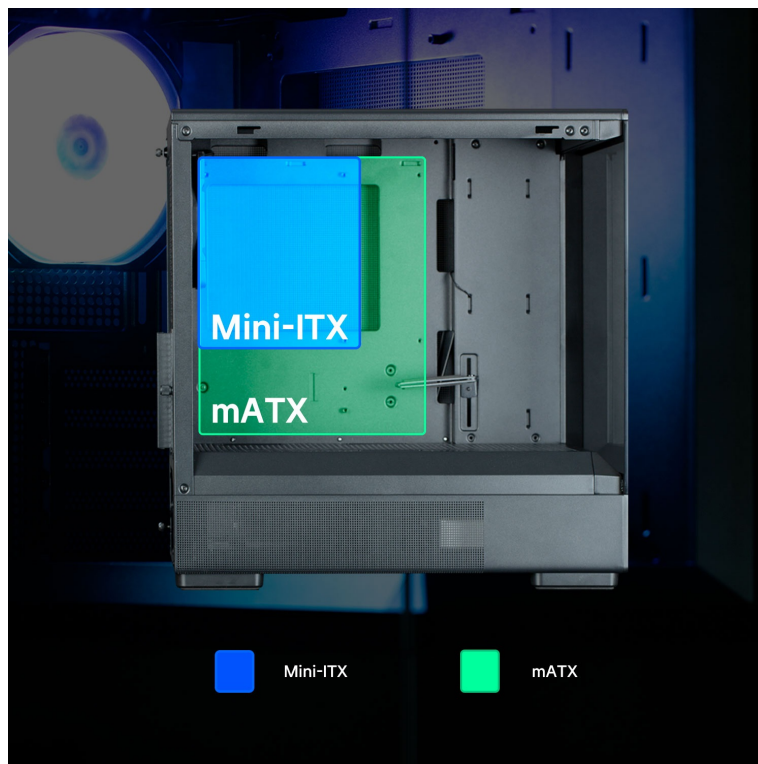

ZALMAN P10 BLACK

Cena celkem:	892 Kč (bez DPH: 737 Kč)
Běžná cena:	981 Kč
Ušetříte:	89 Kč
Kód zboží:	CASZAL0057
Part No.:	P10 Black
Záruka:	24 měs.
Stav:	Nové zboží

Popis

ZALMAN P10 - stylová skříň pro výkonné a chladné PC

Počítačová skříň ZALMAN P10 ve formátu mini Tower, která se vyznačuje moderním a čistým designem. Na bočních panelech disponuje prvky pro **proudění studeného vzduchu, respektive odvodu tepla**, a tak se podílí na efektivním chlazení a celkové cirkulaci. **Průhledná bočnice a přední panel** umožní panoramatický pohled dovnitř PC skříně a na sestavu komponent.

Oba panely je možno rychle a jednoduše odejmout, což oceníte například při výměně komponent a upgradu. Na horním panelu najdete **základní tlačítka a porty** pro připojení sluchátek/mikrofonu nebo třeba USB flashdisku. **Skříň ZALMAN P10 Black** je vybavena rovněž prachovými filtry, které chrání součástky a zabraňují omezení výkonu sestavu v důsledku zanesení prachem.

ZALMAN P10 Black

Elegantní počítačová skříň nabízí stylovou **prosklenou bočnici i přední panel** a prvotřídní kovovou konstrukci. Osazení komponentami je lehké díky intuitivnímu **systemu správy kabeláže**, kabely tedy nikde zbytečně nepřekáží. Skříň je osazena **jedním 120mm ventilátorem s ARGB podsvícením**. Potěší také možnost rozšíření o dalších šest ventilátorů. Samozřejmostí jsou prachové filtry. Důmyslné řešení umožňuje pohodlné umístění **až 240 mm dlouhého výměníku** vodního chlazení na horní straně. Ve skříni je dostatek prostoru pro chladič CPU do výšky až 173 mm a grafickou kartu o délce až 384 mm. Na horním panelu se nachází jeden port **USB 3.0**, jeden port **USB-C** a kombinovaný audio port pro sluchátka a mikrofon. Skříň je dodávána **bez zdroje**.