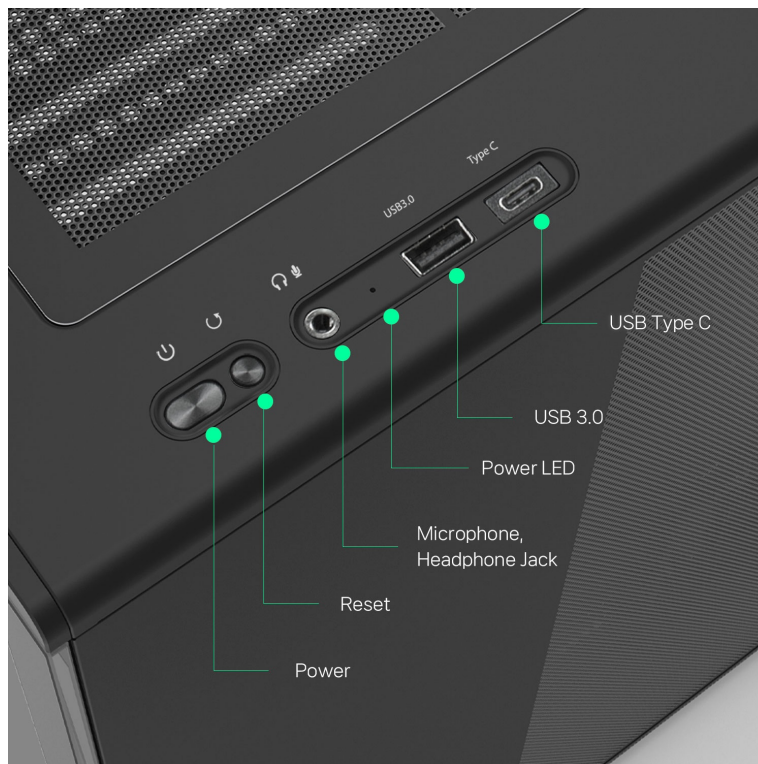

ZALMAN P10 BLACK

Cena celkem:	892 Kč (bez DPH: 737 Kč)
Běžná cena:	981 Kč
Ušetříte:	89 Kč
Kód zboží:	CASZAL0057
Part No.:	P10 Black
Záruka:	24 měs.
Stav:	Nové zboží

Popis

ZALMAN P10 - stylová skříň pro výkonné a chladné PC

Počítačová skříň ZALMAN P10 ve formátu mini Tower, která se vyznačuje moderním a čistým designem. Na bočních panelech disponuje prvky pro **proudění studeného vzduchu, respektive odvodu tepla**, a tak se podílí na efektivním chlazení a celkové cirkulaci. **Průhledná bočnice a přední panel** umožní panoramatický pohled dovnitř PC skříně a na sestavu komponent.

Oba panely je možno rychle a jednoduše odejmout, což oceníte například při výměně komponent a upgradu. Na horním panelu najdete **základní tlačítka a porty** pro připojení sluchátek/mikrofonu nebo třeba USB flashdisku. **Skříň ZALMAN P10 Black** je vybavena rovněž prachovými filtry, které chrání součástky a zabraňují omezení výkonu sestavu v důsledku zanesení prachem.

ZALMAN P10 Black

Elegantní počítačová skříň nabízí stylovou **prosklenou bočnici i přední panel** a prvotřídní kovovou konstrukci. Osazení komponentami je lehké díky intuitivnímu **systemu správy kabeláže**, kabely tedy nikde zbytečně nepřekáží. Skříň je osazena **jedním 120mm ventilátorem s ARGB podsvícením**. Potěší také možnost rozšíření o dalších šest ventilátorů. Samozřejmostí jsou prachové filtry. Důmyslné řešení umožňuje pohodlné umístění **až 240 mm dlouhého výměníku** vodního chlazení na horní straně. Ve skříni je dostatek prostoru pro chladič CPU do výšky až 173 mm a grafickou kartu o délce až 384 mm. Na horním panelu se nachází jeden port **USB 3.0**, jeden port **USB-C** a kombinovaný audio port pro sluchátka a mikrofon. Skříň je dodávána **bez zdroje**.