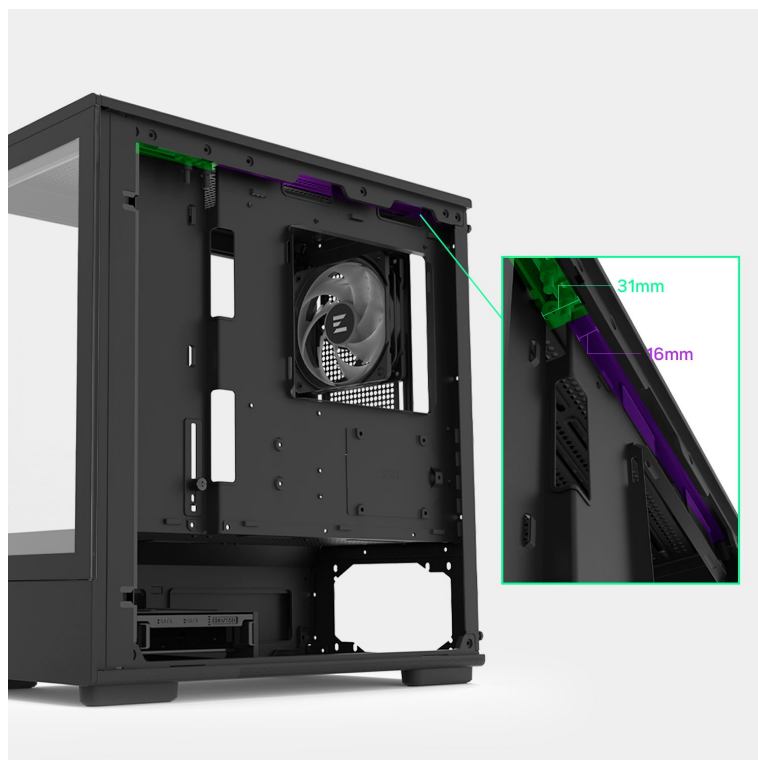

ZALMAN P10 BLACK

Cena celkem:	892 Kč (bez DPH: 737 Kč)
Běžná cena:	981 Kč
Ušetříte:	89 Kč
Kód zboží:	CASZAL0057
Part No.:	P10 Black
Záruka:	24 měs.
Stav:	Nové zboží

Popis

ZALMAN P10 - stylová skříň pro výkonné a chladné PC

Počítačová skříň ZALMAN P10 ve formátu mini Tower, která se vyznačuje moderním a čistým designem. Na bočních panelech disponuje prvky pro **proudění studeného vzduchu, respektive odvodu tepla**, a tak se podílí na efektivním chlazení a celkové cirkulaci. **Průhledná bočnice a přední panel** umožní panoramatický pohled dovnitř PC skříně a na sestavu komponent.

Oba panely je možno rychle a jednoduše odejmout, což oceníte například při výměně komponent a upgradu. Na horním panelu najdete **základní tlačítka a porty** pro připojení sluchátek/mikrofonu nebo třeba USB flashdisku. **Skříň ZALMAN P10 Black** je vybavena rovněž prachovými filtry, které chrání součástky a zabraňují omezení výkonu sestavu v důsledku zanesení prachem.

ZALMAN P10 Black

Elegantní počítačová skříň nabízí stylovou **prosklenou bočnici i přední panel** a prvotřídní kovovou konstrukci. Osazení komponentami je lehké díky intuitivnímu **systemu správy kabeláže**, kabely tedy nikde zbytečně nepřekáží. Skříň je osazena **jedním 120mm ventilátorem s ARGB podsvícením**. Potěší také možnost rozšíření o dalších šest ventilátorů. Samozřejmostí jsou prachové filtry. Důmyslné řešení umožňuje pohodlné umístění **až 240 mm dlouhého výměníku** vodního chlazení na horní straně. Ve skříni je dostatek prostoru pro chladič CPU do výšky až 173 mm a grafickou kartu o délce až 384 mm. Na horním panelu se nachází jeden port **USB 3.0**, jeden port **USB-C** a kombinovaný audio port pro sluchátka a mikrofon. Skříň je dodávána **bez zdroje**.