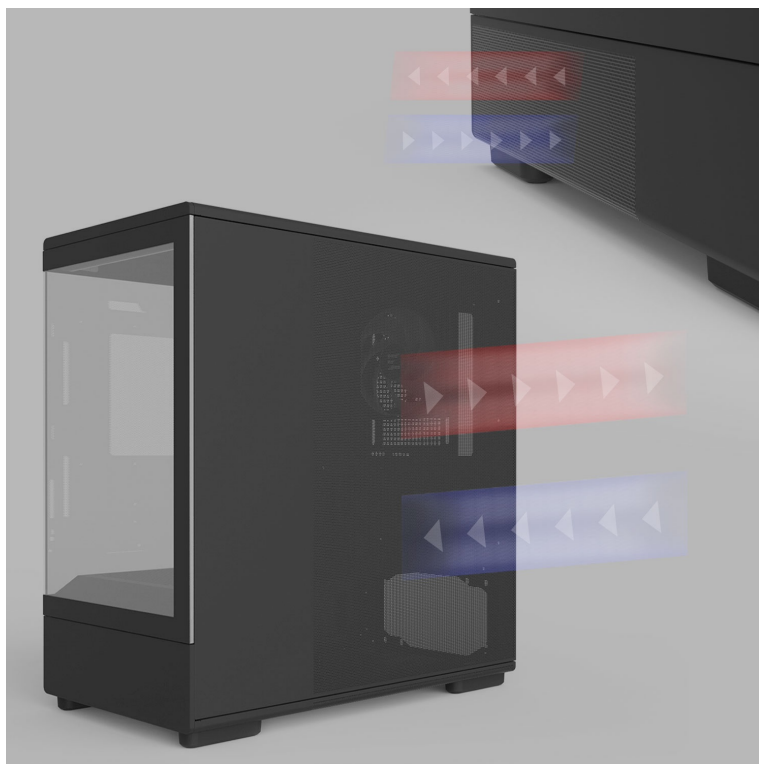

Počítačová skříň ZALMAN P10 ve formátu mini Tower, která se vyznačuje moderním a čistým designem. Na bočních panelech disponuje prvky pro **proudění studeného vzduchu, respektive odvodu tepla**, a tak se podílí na efektivním chlazení a celkové cirkulaci. **Průhledná bočnice a přední panel** umožní panoramatický pohled dovnitř PC skříně a na sestavu komponent.

Oba panely je možno rychle a jednoduše odejmout, což oceníte například při výměně komponent a upgradu. Na horním panelu najdete **základní tlačítka a porty** pro připojení sluchátek/mikrofonu nebo třeba USB flashdisku. **Skříň ZALMAN P10 Black** je vybavena rovněž prachovými filtry, které chrání součástky a zabraňují omezení výkonu sestavu v důsledku zanesení prachem.

ZALMAN P10 Black

Elegantní počítačová skříň nabízí stylovou **prosklenou bočnici i přední panel** a prvotřídní kovovou konstrukci. Osazení komponentami je lehké díky intuitivnímu **systemu správy kabeláže**, kabely tedy nikde zbytečně nepřekáží. Skříň je osazena **jedním 120mm ventilátorem s ARGB podsvícením**. Potěší také možnost rozšíření o dalších šest ventilátorů. Samozřejmostí jsou prachové filtry. Důmyslné řešení umožňuje pohodlné umístění **až 240 mm dlouhého výměníku** vodního chlazení na horní straně. Ve skříni je dostatek prostoru pro chladič CPU do výšky až 173 mm a grafickou kartu o délce až 384 mm. Na horním panelu se nachází jeden port **USB 3.0**, jeden port **USB-C** a kombinovaný audio port pro sluchátka a mikrofon. Skříň je dodávána **bez zdroje**.

ZÁKLADNÍ SPECIFIKACE

Provedení skříně: Mini Tower

Interní pozice: 2 × 2,5"/3,5", 1 × 2,5"

Kompatibilita základní desky: Micro ATX, Mini ITX

Zdroj: bez zdroje

Konektory na horním panelu: 1 × USB-C, 1 × USB 3.0, 1 × kombinovaný port sluchátek a mikrofonu