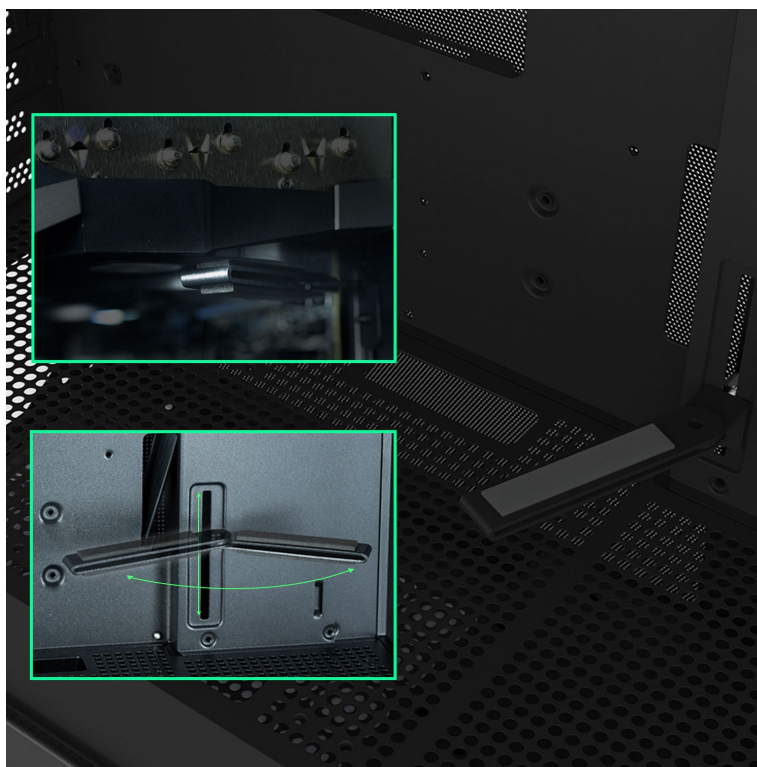

Počítačová skříň ZALMAN P10 ve formátu mini Tower, která se vyznačuje moderním a čistým designem. Na bočních panelech disponuje prvky pro **proudění studeného vzduchu, respektive odvodu tepla**, a tak se podílí na efektivním chlazení a celkové cirkulaci. **Průhledná bočnice a přední panel** umožní panoramatický pohled dovnitř PC skříně a na sestavu komponent.

Oba panely je možno rychle a jednoduše odejmout, což oceníte například při výměně komponent a upgradu. Na horním panelu najdete **základní tlačítka a porty** pro připojení sluchátek/mikrofonu nebo třeba USB flashdisku. **Skříň ZALMAN P10 Black** je vybavena rovněž prachovými filtry, které chrání součástky a zabraňují omezení výkonu sestavu v důsledku zanesení prachem.

ZALMAN P10 Black

Elegantní počítačová skříň nabízí stylovou **prosklenou bočnici i přední panel** a prvotřídní kovovou konstrukci. Osazení komponentami je lehké díky intuitivnímu **systemu správy kabeláže**, kabely tedy nikde zbytečně nepřekáží. Skříň je osazena **jedním 120mm ventilátorem s ARGB podsvícením**. Potěší také možnost rozšíření o dalších šest ventilátorů. Samozřejmostí jsou prachové filtry. Důmyslné řešení umožňuje pohodlné umístění **až 240 mm dlouhého výměníku** vodního chlazení na horní straně. Ve skříni je dostatek prostoru pro chladič CPU do výšky až 173 mm a grafickou kartu o délce až 384 mm. Na horním panelu se nachází jeden port **USB 3.0**, jeden port **USB-C** a kombinovaný audio port pro sluchátka a mikrofon. Skříň je dodávána **bez zdroje**.

ZÁKLADNÍ SPECIFIKACE

Provedení skříně: Mini Tower

Interní pozice: 2 × 2,5"/3,5", 1 × 2,5"

Kompatibilita základní desky: Micro ATX, Mini ITX

Zdroj: bez zdroje

Konektory na horním panelu: 1 × USB-C, 1 × USB 3.0, 1 × kombinovaný port sluchátek a mikrofonu