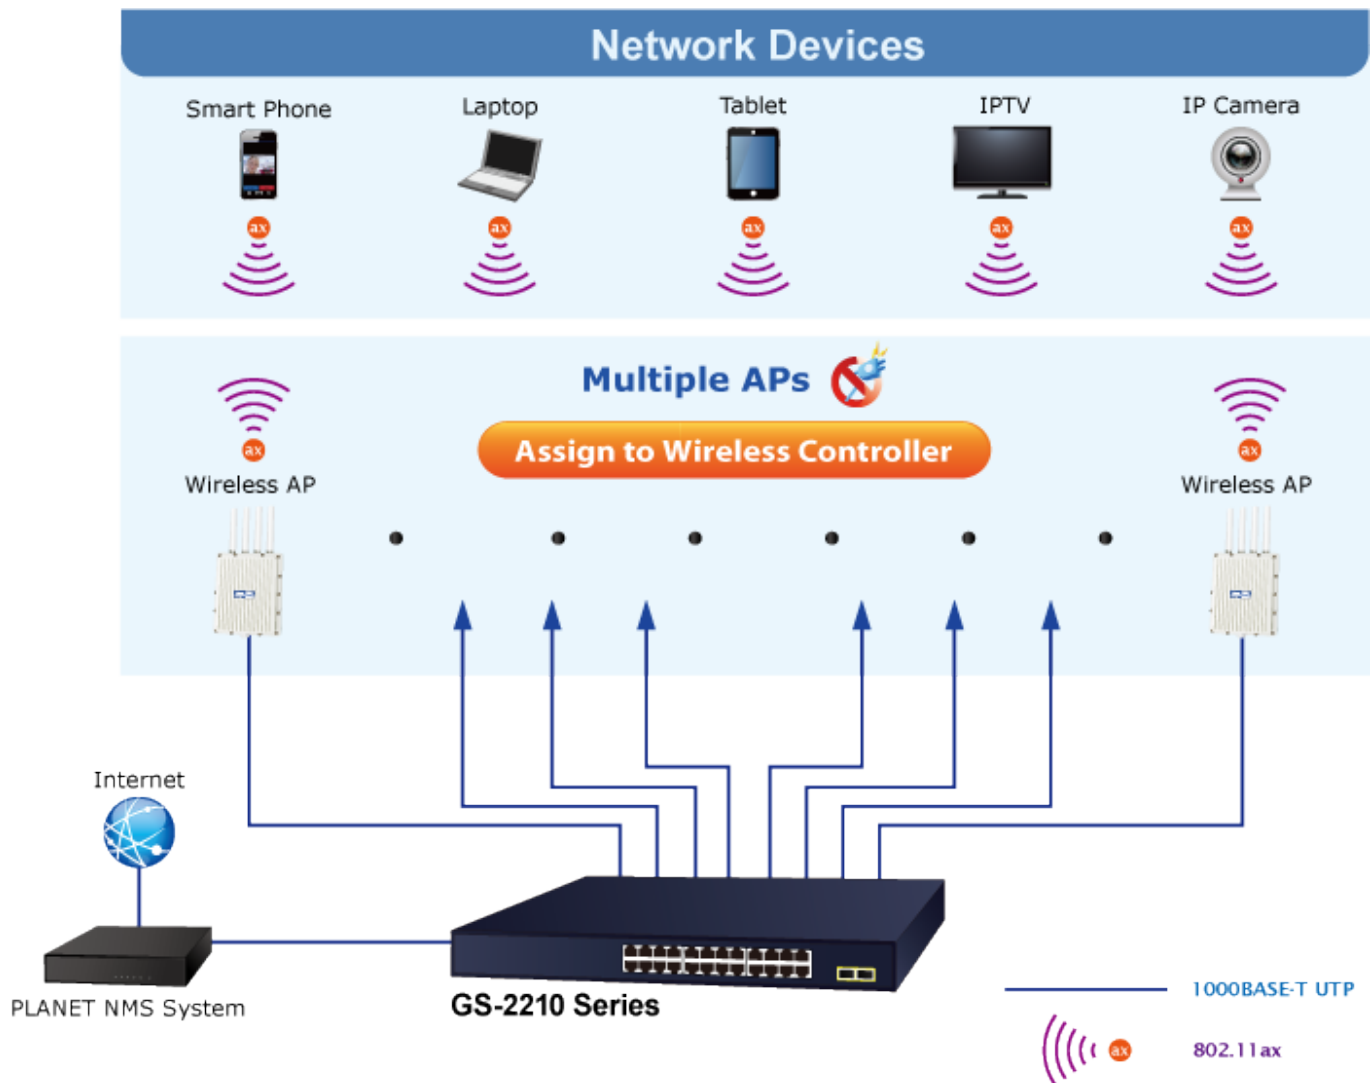

Spravovatelný switch nabízející **24 portů 10/100/1000 Base-T a 2 SFP sloty 100/1000 Base-X**.
Web/Telnet správa, podpora IPv4, VLAN 802.1Q, QoS, statický trunk, IGMP v1/v2, DHCP snooping.
ESD ochrana, rackmount 19"/1U, **bez ventilátorů (fanless)**, napájení AC 100-240 V (příkon do 16,4 W).

Gigabitový spravovatelný switch pro instalaci do náročnějších lokálních sítí, disponuje širokou škálou funkcí pro zajištění provozu bezpečné sítě eliminací možných útoků na nižších vrstvách modelu OSI a možnou autentizací koncových zařízení.

ZÁKLADNÍ SPECIFIKACE

Fyzické vlastnosti:

Porty: 24x RJ-45 10/100/1000 Base-T, 2x SFP 100/1000 Base-X

Paměť: 8k MAC adres, buffer 4,1 MB

Propustnost: sběrnice 52 Gbps, provozně 38,68 Mpps

Podpora přenosu: JumboFrame 10 KB

Podpora VLAN: IEEE 802.1Q, až 16 VLAN skupin

Port mirroring: TX, RX, obojí, many-to-1 monitor

Agregace linek: static trunk, podporuje 8 skupin s 8 porty na skupinu

Multicast IGMP: IGMP v1/v2, až 256 skupin