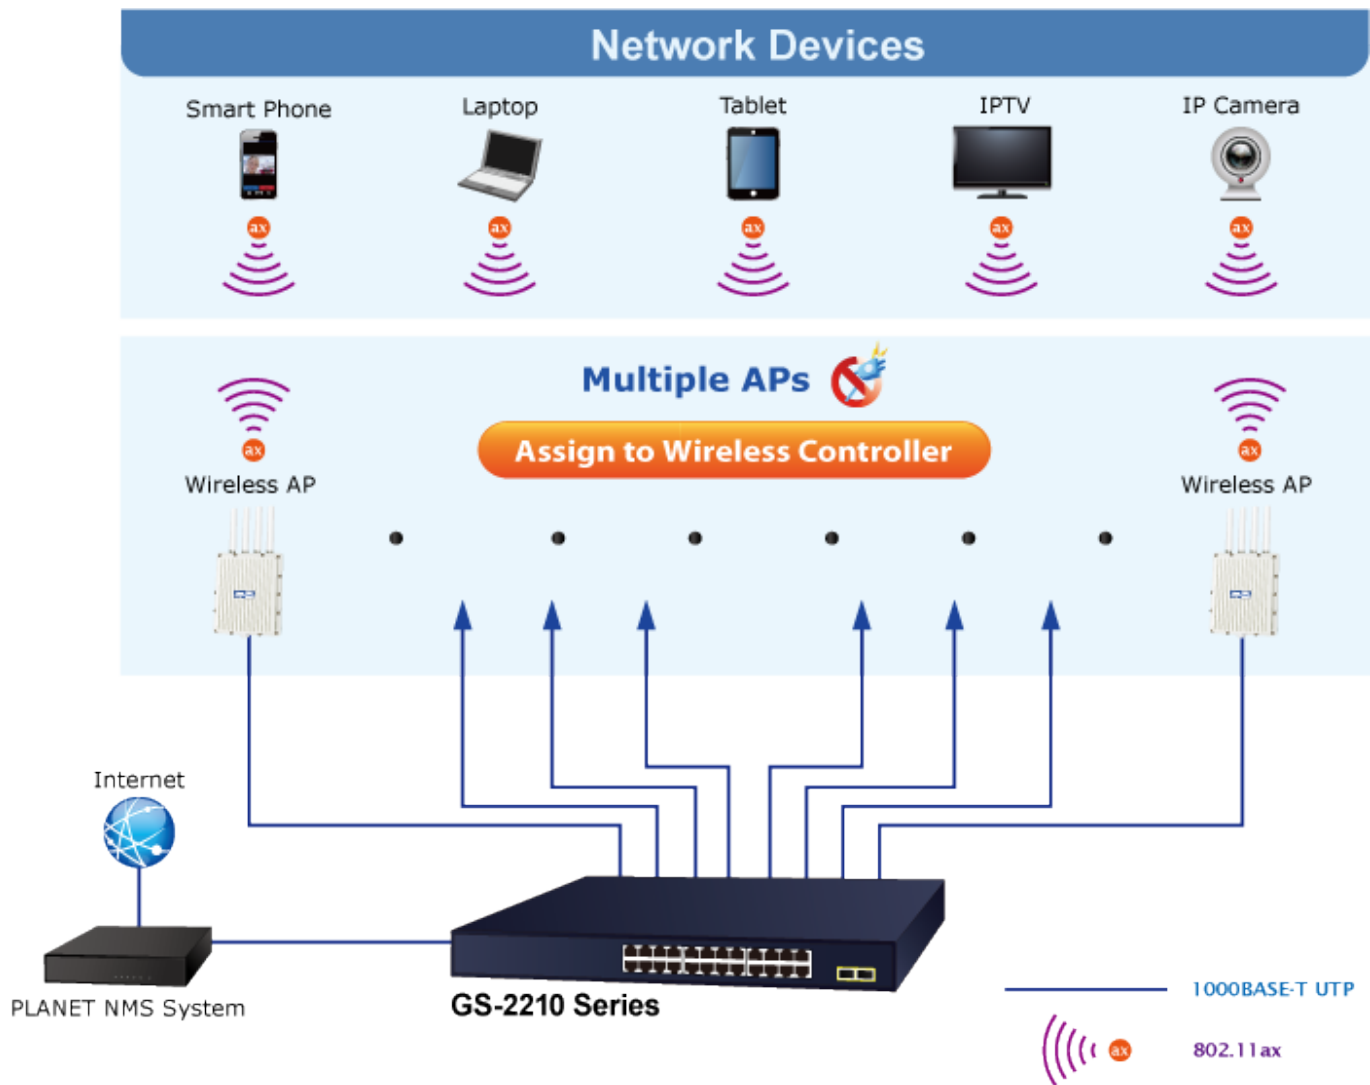

### PLANET GS-2210-8T2S

Spravovatelný switch nabízející **8 portů 10/100/1000 Base-T a 2 SFP sloty 100/1000 Base-X**.  
Web/Telnet správa, podpora IPv4, VLAN 802.1Q, QoS, statický trunk, IGMP v1/v2, DHCP snooping.  
ESD ochrana, rackmount 19"/1U, **bez ventilátorů (fanless)**, napájení AC 100-240 V (příkon do 16,4 W).

Gigabitový spravovatelný switch pro instalaci do náročnějších lokálních sítí, disponuje širokou škálou funkcí pro zajištění provozu bezpečné sítě eliminací možných útoků na nižších vrstvách modelu OSI a možnou autentizací koncových zařízení.