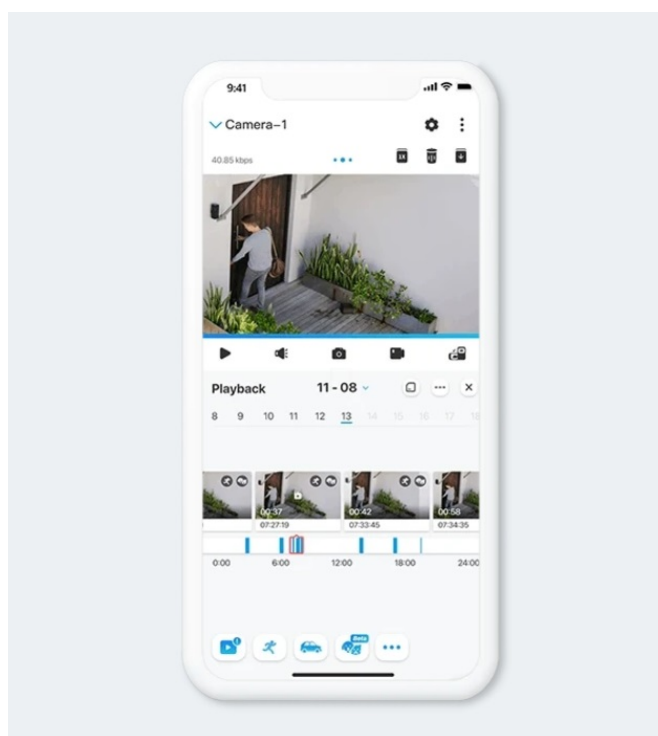

IP kamera Reolink Go Series G330 se vyznačuje bohatými možnostmi chytrého monitoringu. Díky moderním technologiím dokáže efektivně analyzovat osoby, vozidla a s přesnou detekcí snižuje množství falešných poplachů.

Zabudovaný mikrofon a reproduktor přináší obousměrnou komunikaci, což oceníte jak při doručování balíků, nákupů až domů, tak při návštěvě přátel, které můžete pozdravit. **Rozlišení 4Mpx** zachycuje jasné a ostré záběry se všemi potřebnými detaily.

Komfortní záznamy a pohled získáte nejenom ve dne, ale také v noci. **IP kamera Reolink Go Series G330** disponuje **infračervenými LED diodami** pro vysokou kvalitu nočního vidění ve venkovních prostorech. O napájení se stará **dobíjecí baterie s kapacitou 7800 mAh**, případně solární panel, který lze dokoupit samostatně. Provoz je tak **šetrný k životnímu prostředí**.

Reolink Go Series G330

4megapixelová IP kamera typu **bullet** nabízí snímač **1/3" CMOS** s rozlišením **2560 x 1440** obrazových bodů a úhlem záběru **95°** (horizontálně). V případě zhoršených světelných podmínek či tmy je přítomen IR přísvit do vzdálenosti **až 10 m**. Napájena je pomocí vestavěné baterie s kapacitou **7800 mAh**. Kameru lze také napájet pomocí **solárního panelu (není součástí balení)**. Díky **aplikaci Reolink** lze sledovat dění v domácnosti či jiných prostorech **24 hodin denně, 7 dní v týdnu** odkudkoli skrze váš smartphone. Kamera navíc disponuje zabudovaným **mikrofonem a reproduktorem**. Zajistěte potěší kompatibilita s hlasovými asistenty **Google Assistant a Amazon Alexa**. Díky voděodolnosti dle **IP65** nabízí jak vnitřní, tak i venkovní možnost použití.