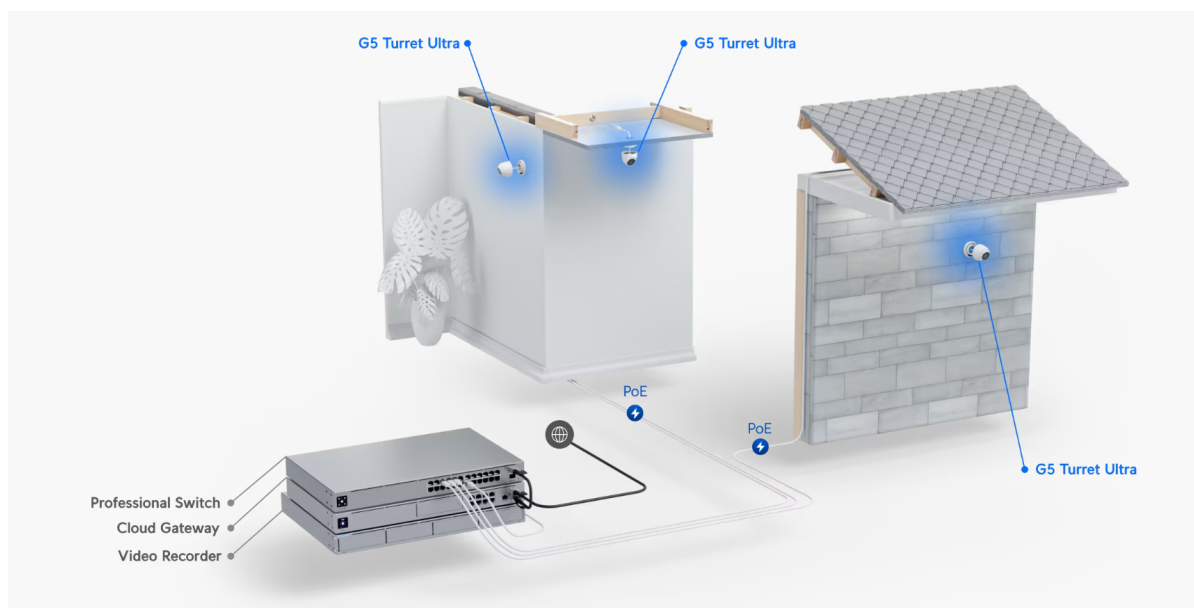

#### Ubiquiti UniFi G5 Turret Ultra

Kamera UniFi G5 Turret Ultra poskytuje čistý a ostrý obraz v **rozlišení 2688 x 1512 při 30 fps** s možností nočního vidění na vzdálenost až 30 m.

Kamera podporuje **PoE napájení (37-57 V DC)**. Balení neobsahuje PoE injektor.

- 4 Mpx CMOS senzor (1/2.4") & rozlišení 2688 x 1512 při 30 fps (16 : 9)
- Úhel záběru: 102,4° horizontálně, 54,9° vertikálně, 120,6° diagonálně
- Vestavěné IR LED diody a automatický IR cut filtr pro lepší noční vidění
- Voděodolnost dle IP66 + odolnost IK04 (antivandal)
- Integrovaný mikrofon (lze softwarově vypnout)
- ARM Dual-Core Cortex-A7 procesor/čip
- Podpora PoE 37-57 V DC (injektor není součástí balení)