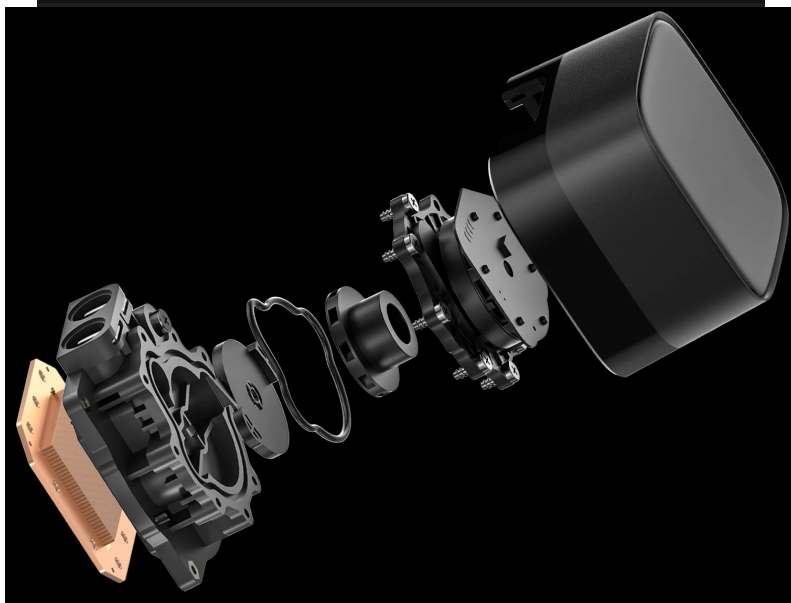

### DEEPCOOL LD240 - dostaňte teplotu CPU pod kontrolu

**Vodní chladič DEEPCOOL LD240**, který je určen pro chlazení širokého spektra procesorů. Disponuje **stavovou obrazovkou**, která vám poskytne informace o spotřebě energie, teplotě nebo zátěži procesoru v reálném čase. Součástí chladiče je **čerpadlo 5. generace DeepCool**, které je navrženo speciálně pro potřeby energeticky náročných CPU.

**Dvojice velkých 120mm ventilátorů** podporuje optimalizovaný chod a špičkový chladicí výkon. Vodní chladič **DEEPCOOL LD240** zaujme také elegantním vzhledem a pevností, díky čemuž máte jistotu, že ve vaší PC sestavě vydrží opravdu dlouhou dobu.

## DEEPCOOL LD240

Vodní chladič určený pro chlazení široké škály procesorů. Vyznačuje se vysokou kvalitou, výkonem a spolehlivostí. Disponuje **dvěma 120 mm** velkými ventilátory s **ARGB** podsvícením. Odolné opletené hadice jsou dlouhé **410 mm** a díky dostatečně širokému průměru zaručují **plynulý průtok** chladicí kapaliny.

**Hlučnost:** max. 38,71 dBA

**Délka hadice:** 410 mm

**Rozměry:** 282 × 120 × 27 mm

**Rozměry chladicího bloku:** 89 × 78 × 53 mm

**Barva:** černá