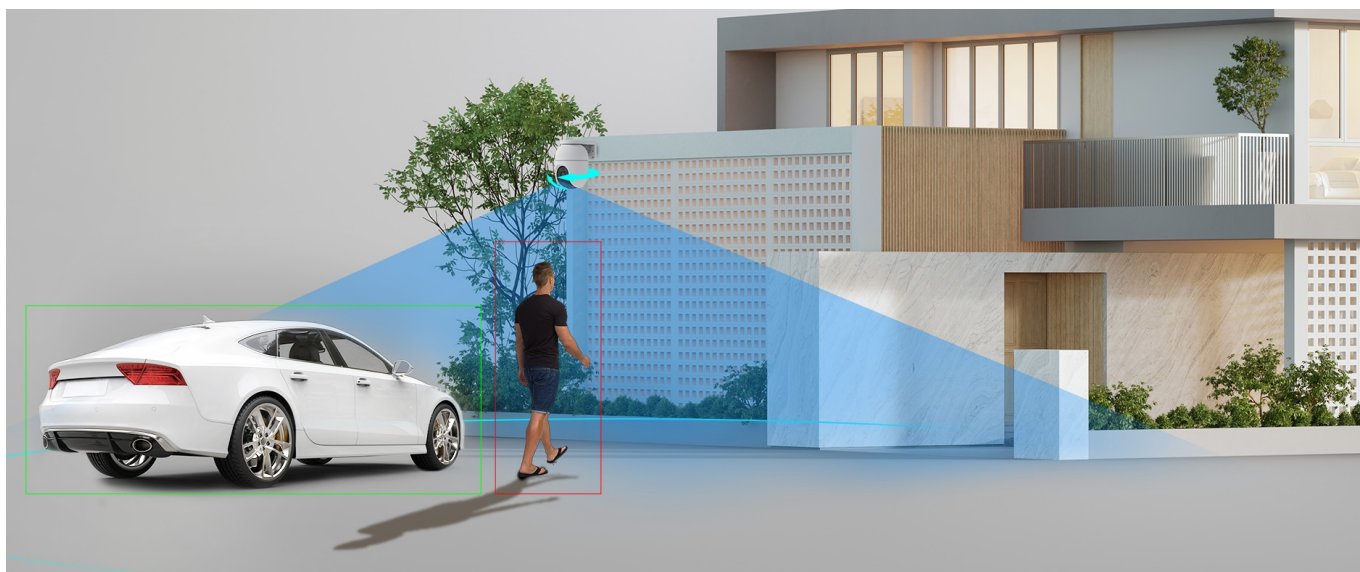

**Popis****EZVIZ C8c - IP kamera, která dbá na bezpečnost**

**Venkovní IP kamera EZVIZ C8c** zvýší zabezpečení vnějšího prostoru. Je navržena pro panoramatické snímání ve vysokém **rozlišení obrazu 2K+**. Díky tomu zachytí bohatý prostor bez slepých úhlů, a to jak ve dne, tak v noci. Rozlišení vykresluje ostrý obraz se všemi detaily. Samozřejmostí je **detekce pohybu osoby a rozlišení postav, vozidel a běžných objektů** pomocí algoritmu umělé inteligence.

To předchází falešným poplachům vyvolaných poletujícími listy nebo hmyzem. **Model EZVIZ C8c** je vybaven **reproduktorem a mikrofonom** pro obousměrnou komunikaci, což oceníte například při příjezdu kurýra nebo donáškové služby. Samozřejmostí je **podpora nočního vidění**. Integrovaný IR přísvit s dosahem až 30 metrů zajistí dobře viditelný obraz i v nočních hodinách.

### EZVIZ C8c 4 Mpx

Venkovní IP kamera nabízí snímač **1/3" CMOS** s rozlišením **4 Mpx**, který je schopný snímat video v rozlišení 2560 × 1440 při **30 fps**. Pro případ zhoršených světelných podmínek je přítomen **IR přísvit** do vzdálenosti **30 m**. Komprese **H.265/H.264** snižuje nároky na přenos dat a úložiště. Natočené záznamy je možné ukládat na **microSD kartu** do kapacity až 512 GB, nebo odesílat na cloudové úložiště (na základě předplatného). **Aktivní zastrašení** v podobě stroboskopického světla a zvukového alarmu pak varuje případné narušitele. Součástí kamery je integrovaný **reproduktor a mikrofon**, který umožní kvalitní oboustrannou komunikaci. Propojení kamery pomocí aplikace v mobilním zařízení umožní pohodlný vzdálený přístup, pořizování záznamů či fotografií nebo upozornění v případě **detekce pohybu**. Připojení lze jednoduše realizovat jak drátově prostřednictvím **RJ-45** konektoru, tak bezdrátově skrze **Wi-Fi**. Přímou v aplikaci navíc můžete s kamerou pohodlně otáčet o **až 350°** horizontálně a **až 80°** vertikálně. Je kompatibilní s inteligentními hlasovými asistenty **Amazon Alexa a Google Assistant**.