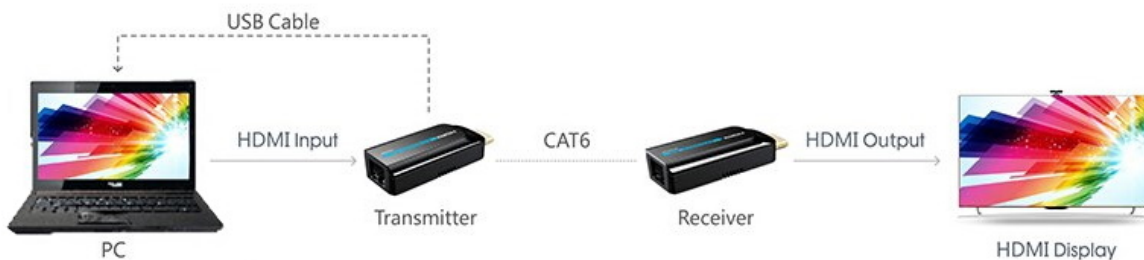

PREMIUMCORD HDMI FULL HD EXTENDER

Cena celkem:	741 Kč (bez DPH: 612 Kč)
Běžná cena:	815 Kč
Ušetříte:	74 Kč
Kód zboží:	KABPMC1025
Part No.:	khext50-7
Záruka:	24 měs.
Stav:	Nové zboží

Popis

PremiumCord HDMI Full HD extender

Pomocí tohoto extenderu lze jednoduše přenést HDMI signál v rozlišení **1080p při 50/60 Hz na vzdálenost až 50 m**. Konvertor (vysílač) převede standardní HDMI signál na síťový LAN a pomocí kabelu CAT6/6a/7 jej přenesení do místa určení, kde je opět přeměněn na HDMI. Maximální datový tok **10,2 Gbps** zajistí stabilní přenos. Napájení konvertorů je realizováno pomocí micro USB konektoru (kabel micro USB na USB je součástí balení). Podporuje také **PoE napájení**, pouze jedna jednotka tedy musí být zapojena do USB napájení, druhá jednotka se napájí z první přes UTP kabel.

Poznámka: Extender nesmí být zapojen do počítačové sítě LAN, switchu, routeru nebo do jiného aktivního síťového zařízení. Vysílač a přijímač musí být přímo propojeny LAN kabelem, nejlépe bez přerušení.

Vlastnosti:

- přenos HDMI 1.3 signálu
- přenos 1080p při 50/60 Hz na vzdálenost až 50 m
- přenosová rychlost až 10,2 Gbps
- podpora HDCP 1.3
- vysílač i přijímač disponují Reset tlačítkem
- přenáší digitální obraz i zvuk
- podporuje PoE napájení

ZÁKLADNÍ SPECIFIKACE

Technologie přenosu: HDMI 1.3, HDCP 1.3

Maximální vzdálenost přenosu: až 50 m

Podporovaná rozlišení: 1080p při 50/60 Hz, 1080i při 50/60 Hz, 720p při 50/60 Hz, 576p při 50 Hz, 576i při 50 Hz, 480p při 60 Hz, 480i při 60 Hz