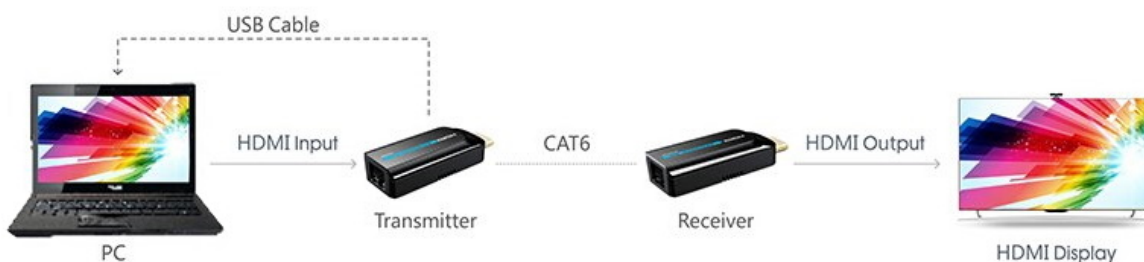

Vlastnosti:

- přenos HDMI 1.3 signálu