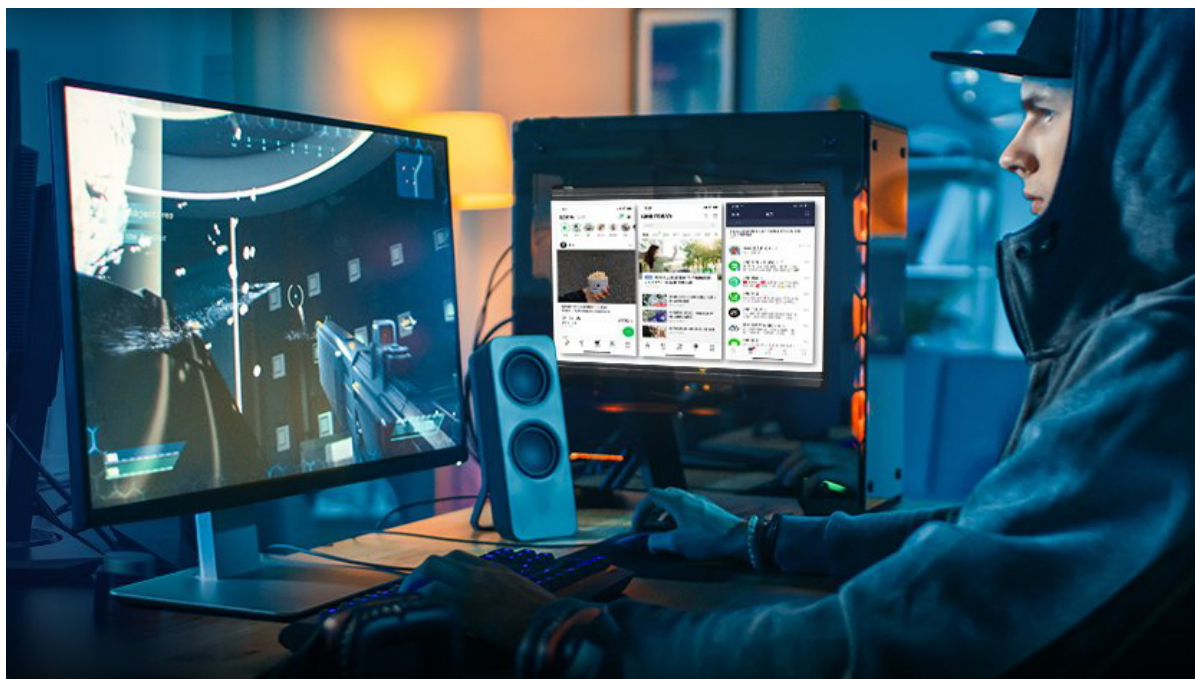

### ASRock Side Panel Kit

Unikátní LED displej s úhlopříčkou **13,3"** a Full HD rozlišením **1920 x 1080** bodů určený k instalaci **do počítačové skříně** s prosklenou bočnicí. Nabízí kontrastní poměr **800 : 1**, jas **300 cd/m<sup>2</sup>** a obnovovací frekvenci **60 Hz**. Připojuje se k vybraným základním deskám ASRock pomocí 40pinového konektoru **eDP**. Tento jedinečný displej může sloužit pro sledování stavu počítače, jako stylový doplněk počítačové skříně, ale také jako klasický sekundární monitor. Hráčům umožní posílat zprávy, sledovat videa či streamovat bez nutnosti použít druhý monitor. Instaluje se přímo na vnitřní stranu průhledné bočnice pomocí nalepovacích držáků.