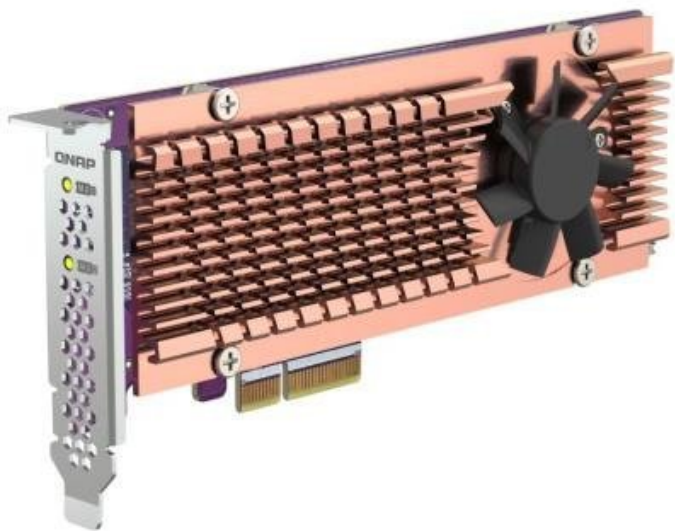

QNAP QM2-2P-344A

Cena celkem:	4 954 Kč (bez DPH: 4 094 Kč)
Běžná cena:	5 449 Kč
Ušetříte:	495 Kč
Kód zboží:	NASQNP1156
Part No.:	QM2-2P-344A
Záruka:	24 měs.
Stav:	Nové zboží

Popis

QNAP QM2-2P-344A

Interní **PCIe karta** umožňuje **přidat dva M.2 SSD** disky pro zvýšení úložné kapacity vašeho počítače/pracovní stanice se systémem Windows/Linux. Tepelné snímače umožňují sledování teploty M.2 SSD v reálném čase. Tichý chladič (chladič a inteligentní ventilátor) minimalizuje rizika spojená s přehříváním a udržuje konstantně vysoký výkon.

Součástí balení je nízkoprofilový plochý držák a držák s úplnou výškou.

ZÁKLADNÍ SPECIFIKACE

Rozhraní: PCIe 3.0 x4

Konektory: 2x M.2

Podporované formáty SSD: M.2 PCIe NVMe 2280, 22110

Kompatibilita:

2šachtové NAS

TS-251D, TS-253B, TS-253Be, TS-264

4šachtové NAS

TS-431XU, TS-431XU-RP, TS-432PXU, TS-432PXU-RP, TS-453B, TS-453Be, TS-453BU, TS-453BU-RP, TS-463U, TS-463U-RP, TS-463XU, TS-463XU-RP, TS-464, TS-464U, TS-464U-RP, TS-473, TS-473A, TVS-463, TVS-472XT, TVS-473, TVS-473e, TVS-h474