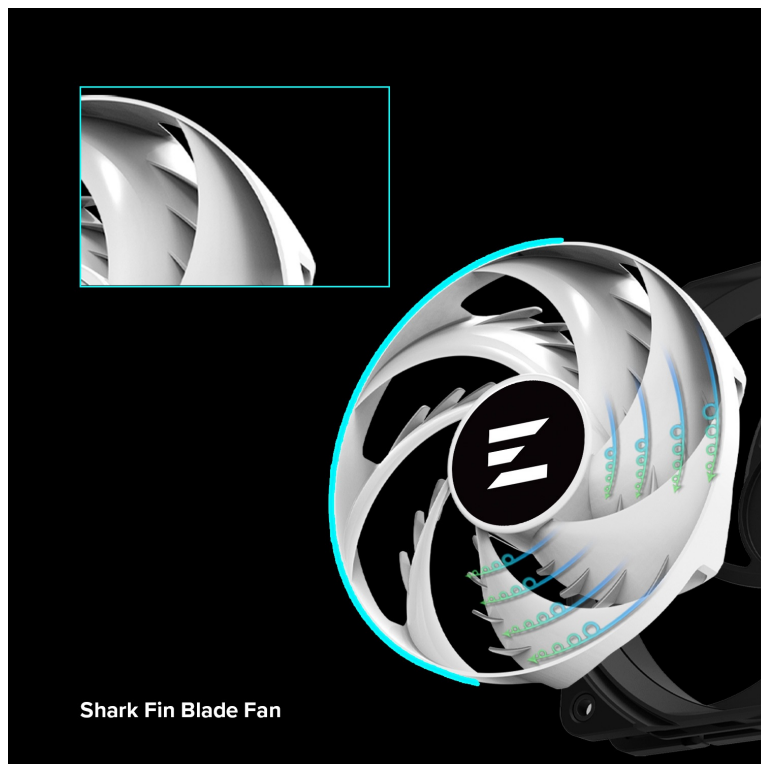

## ZALMAN ALPHA2 A36 ČERNÝ

Cena celkem:	<b>3 032 Kč</b> <b>(bez DPH: 2 506 Kč)</b>
Běžná cena:	<b>3 335 Kč</b>
Ušetříte:	<b>303 Kč</b>
Kód zboží:	CHLZAL00273
Part No.:	ALPHA2 A36 Black
Záruka:	24 měs.
Stav:	Nové zboží

## ZALMAN ALPHA2 A36 - výkonný bojovník s teplem

Vodní chladič **ZALMAN ALPHA2 A36** pro chlazení moderních **procesorů AMD Ryzen a Intel**. Pokročilý design pumpy s **RGB osvětlením** dodá sestavě stylový vzhled. Výkonné čerpadlo pak podporuje účinné chlazení při zachování nízké hladiny hluku. Funkce **Alpha2 AIO** vám umožní skrze displej jednoduše monitorovat teplotu v reálném čase.

Hlava pumpy je otočná v plném rozsahu, což vám umožní snadné nastavení a montáž radiátoru do požadované polohy. Ventilátor se pyšní unikátním **designem lopatek Shark fin**, což přispívá k minimálnímu odporu proudícího vzduchu a efektivnímu chlazení.