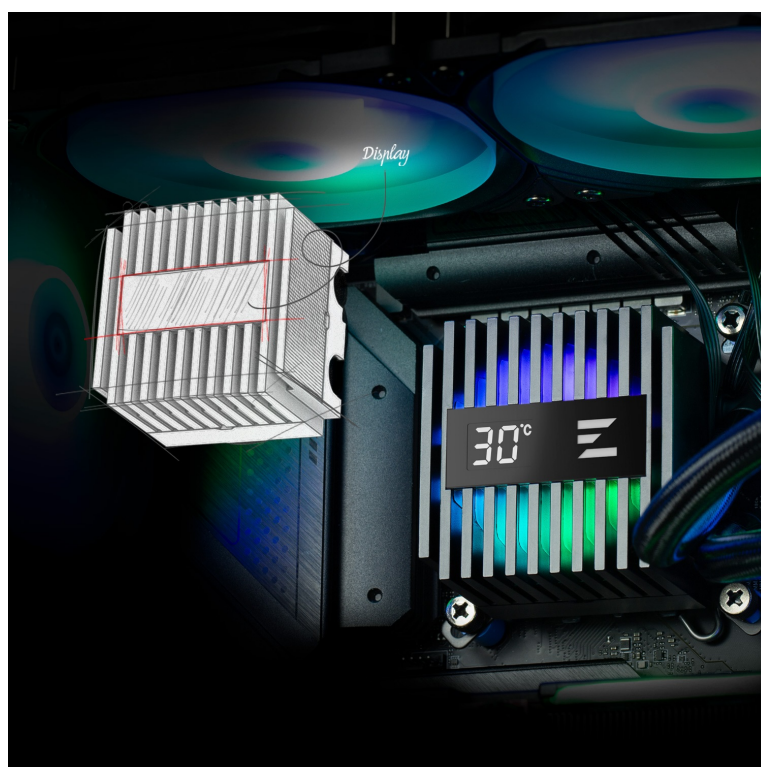

## ZALMAN ALPHA2 A36 - výkonný bojovník s teplem

Vodní chladič **ZALMAN ALPHA2 A36** pro chlazení moderních **procesorů AMD Ryzen a Intel**. Pokročilý design pumpy s **RGB osvětlením** dodá sestavě stylový vzhled. Výkonné čerpadlo pak podporuje účinné chlazení při zachování nízké hladiny hluku. Funkce **Alpha2 AIO** vám umožní skrze displej jednoduše monitorovat teplotu v reálném čase.

Hlava pumpy je otočná v plném rozsahu, což vám umožní snadné nastavení a montáž radiátoru do požadované polohy. Ventilátor se pyšní unikátním **designem lopatek Shark fin**, což přispívá k minimálnímu odporu proudícího vzduchu a efektivnímu chlazení.

### ZALMAN ALPHA2 A36 černý

Vodní chladič určený pro chlazení široké škály procesorů. Vyznačuje se vysokou kvalitou, výkonem a spolehlivostí. Disponuje **třemi 120 mm** velkými ventilátory s **ARGB podsvícením**. Odolné opletené hadice zaručují díky dostatečně širokému průměru **plynulý průtok** chladicí kapaliny. Chladič je dodáván se speciální **teplovodivou pastou ZM-STC10** pro maximální odvod generovaného tepla.