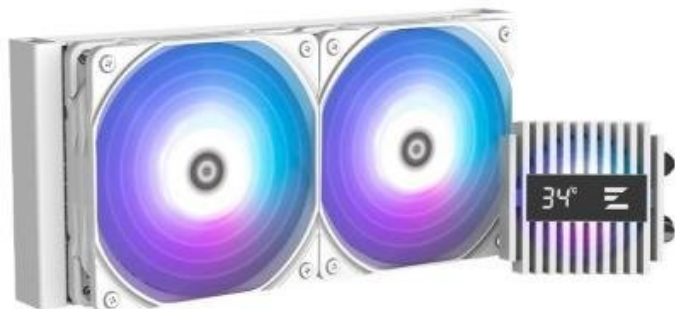

ZALMAN ALPHA2 A24 BÍLÝ

Cena celkem:	2 546 Kč
	(bez DPH: 2 104 Kč)
Běžná cena:	2 800 Kč
Ušetříte:	255 Kč
Kód zboží:	CHLZAL00272
Part No.:	ALPHA2 A24 White
Záruka:	24 měs.
Stav:	Nové zboží

Popis

ZALMAN ALPHA2 A24 bílý

Vodní chladič určený pro chlazení široké škály procesorů. Vyznačuje se vysokou kvalitou, výkonem a spolehlivostí. Disponuje **dvěma 120 mm** velkými ventilátory s **ARGB podsvícením**. Odolné opletené hadice zaručují díky dostatečně širokému průměru **plynulý průtok** chladicí kapaliny. Chladič je dodáván se speciální **tepl vodivou pastou ZM-STC10** pro maximální odvod generovaného tepla.

ZÁKLADNÍ SPECIFIKACE

Určení chladiče: pro CPU

Typ chladiče: vodní

Podporované sockety:

Intel: LGA 1150, 1151, 1155, 1156, 1200, 1700

AMD: AM5, AM4

Velikost ventilátoru: 2× 120 mm

Rychlost ventilátoru: 600–2000 ot./min

Hlučnost: max. 29,7 dBA

Rozměry: 277 × 120 × 27 mm

Rozměry chladicího bloku: 73 × 73 × 57,3 mm

Barva: bílá