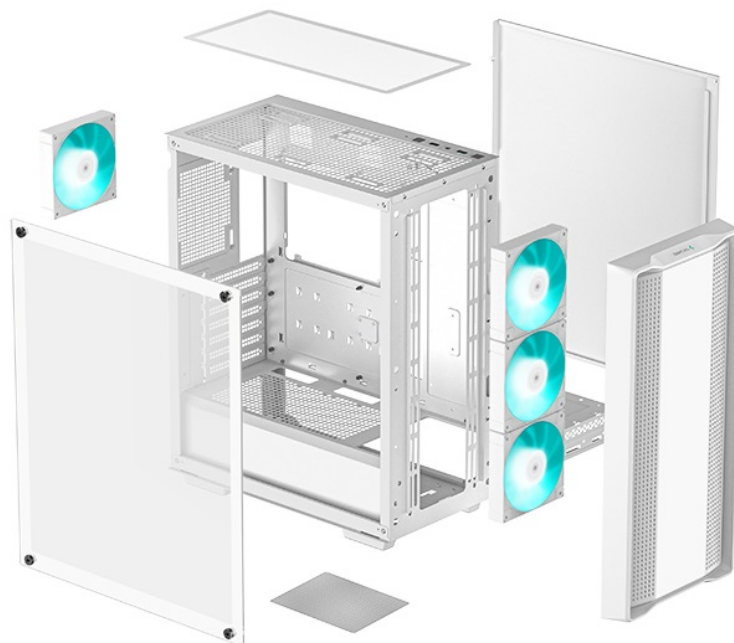

### Skvělý start pro každou PC sestavu - DEEPCOOL CC560 V2

**Počítačová skříň DEEPCOOL CC560 V2** ve formátu Middle Tower nabízí nejenom dostatek prostoru pro uložení komponent, ale také efektivní proudění vzduchu. Vnitřní prostor je **kompatibilní s celou řadou součástek**, průhledná bočnice vám poskytne ideální vzhled do sestavy, abyste viděli, že je vše připraveno. Model **DEEPCOOL CC560 V2** si zakládá na dobře vedeném větrání. **Přední panel spolu s perforovanou horní stranou** totiž umožňují lepší airflow a celkovou cirkulaci vzduchu.

Skříň je osazena hned **4 předinstalovanými ventilátory**, které poskytují potřebný výkon a zajistí ideální chlazení sestavy. Horní strana je osazena rovněž **prachovým filtrem** a základními konektory pro připojení periférií nebo sluchátek. Místo najdete také pro **až 360 mm dlouhý výměník vodního chlazení**. Pro úložiště je připravena **dvojice 2,5" pozic pro SSD disky** a **dvojice 3,5" pozice pro pevné disky**.

## DEEPCOOL CC560 v2

Skříň formátu Middle Tower s **průhlednou bočnicí** nabízí **dvě 2,5"** pozice pro SSD disky a **dvě 3,5"** pozice pro pevné disky. Na horním panelu se nachází jeden **USB 3.0** port, jeden USB 2.0 port a kombinovaný port sluchátek a mikrofonu. Skříň je osazena celkem **čtyřmi ventilátory s modrým podsvícením** o velikosti 120 mm. Důmyslné řešení umožňuje pohodlné umístění **až 360 mm dlouhého výměníku** vodního chlazení na přední straně. Ve skříni je dostatek prostoru pro chladič CPU do výšky až 165 mm a grafickou kartu o délce 370 mm. Dodávána je **bez zdroje**. Součástí je také **magnetický prachový filtr** na horním panelu.

### ZÁKLADNÍ SPECIFIKACE

**Provedení skříně:** Middle Tower

**Interní pozice:** 2 × 2,5", 2 × 3,5"

**Kompatibilita základní desky:** ATX, Micro ATX, Mini-ITX

**Zdroj:** bez zdroje

**Konektory na horním panelu:** 1 × USB 3.0, 1 × USB 2.0, 1 × kombinovaný port sluchátek a mikrofonu