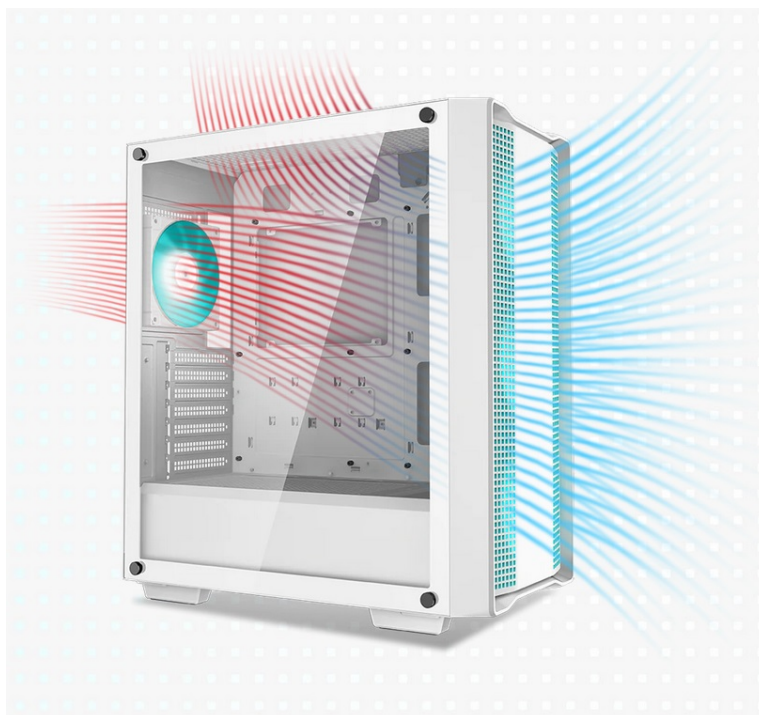

### Skvělý start pro každou PC sestavu - DEEPCOOL CC560 V2

**Počítačová skříň DEEPCOOL CC560 V2** ve formátu Middle Tower nabízí nejenom dostatek prostoru pro uložení komponent, ale také efektivní proudění vzduchu. Vnitřní prostor je **kompatibilní s celou řadou součástek**, průhledná bočnice vám poskytne ideální vzhled do sestavy, abyste viděli, že je vše připraveno. Model **DEEPCOOL CC560 V2** si zakládá na dobře vedeném větrání. **Přední panel spolu s perforovanou horní stranou** totiž umožňují lepší airflow a celkovou cirkulaci vzduchu.

Skříň je osazena hned **4 předinstalovanými ventilátory**, které poskytují potřebný výkon a zajistí ideální chlazení sestavy. Horní strana je osazena rovněž **prachovým filtrem** a základními konektory pro připojení periférií nebo sluchátek. Místo najdete také pro **až 360 mm dlouhý výměník vodního chlazení**. Pro úložiště je připravena **dvojice 2,5" pozic pro SSD disky** a **dvojice 3,5" pozice pro pevné disky**.

## DEEPCOOL CC560 v2

Skříň formátu Middle Tower s **průhlednou bočnicí** nabízí **dvě 2,5"** pozice pro SSD disky a **dvě 3,5"** pozice pro pevné disky. Na horním panelu se nachází jeden **USB 3.0** port, jeden USB 2.0 port a kombinovaný port sluchátek a mikrofonu. Skříň je osazena celkem **čtyřmi ventilátory s modrým podsvícením** o velikosti 120 mm. Důmyslné řešení umožňuje pohodlné umístění **až 360 mm dlouhého výměníku** vodního chlazení na přední straně. Ve skříni je dostatek prostoru pro chladič CPU do výšky až 165 mm a grafickou kartu o délce 370 mm. Dodávána je **bez zdroje**. Součástí je také **magnetický prachový filtr** na horním panelu.

### ZÁKLADNÍ SPECIFIKACE

**Provedení skříně:** Middle Tower

**Interní pozice:** 2 × 2,5", 2 × 3,5"

**Kompatibilita základní desky:** ATX, Micro ATX, Mini-ITX

**Zdroj:** bez zdroje

**Konektory na horním panelu:** 1 × USB 3.0, 1 × USB 2.0, 1 × kombinovaný port sluchátek a mikrofonu