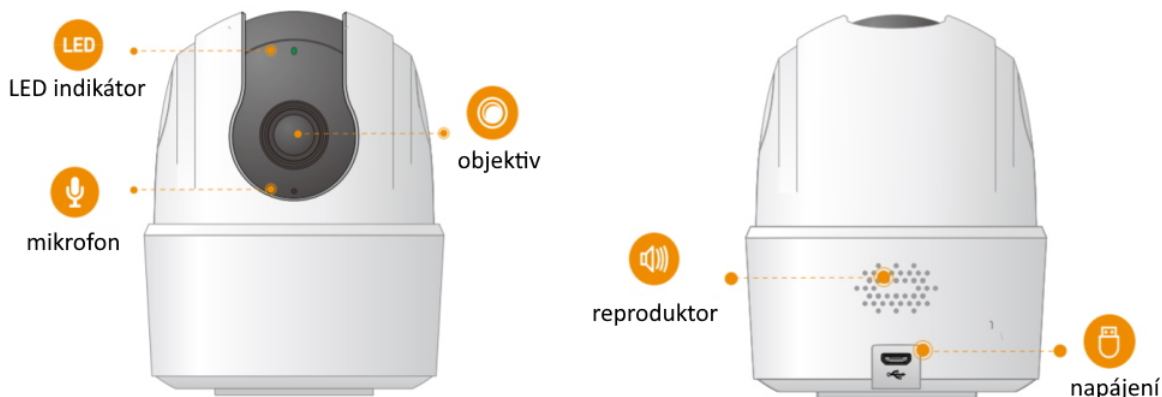

### Imou Ranger 2C 3MP-H1

IP otočná kamera do domácnosti přináší živý monitoring v křišťálově čisté **2K** kvalitě. Komprese **H.265** snižuje nároky na přenos dat a úložiště. Pro nahrávání zřetelného videa i v naprosté tmě disponuje kamera **nočním režimem s IR přisvícením** do vzdálenosti až 10 m. Praktická technologie **detekce osob** spolu s **vestavěnou sirénou** spolehlivě ochrání vaši domácnost a odradí nežádoucí návštěvy. O narušení prostoru se ihned dozvíte skrze **notifikaci**, kterou kamera zašle do vašeho mobilního telefonu prostřednictvím **aplikace Imou Life**. Ta mimo jiné umožňuje pohodlnou vzdálenou správu, ovládaní kamery, živý náhled či přehrávání záznamu. Kameru lze na dálku otáčet i naklánět. K dispozici je také **alarm pro neobvyklé zvuky**, který vám pošle notifikaci například při pláči dítěte. Díky zabudovanému **reproduktoru a mikrofonu** lze kameru využít pro obousměrnou komunikaci s blízkými či domácím mazlíčkem.