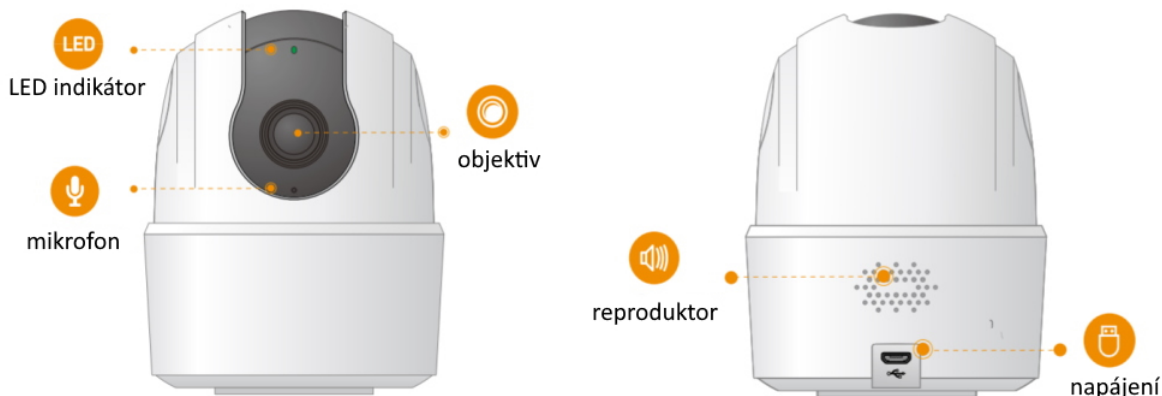

IMOU RANGER 2C 3MP-H1

Cena celkem:	644 Kč (bez DPH: 532 Kč)
Běžná cena:	708 Kč
Ušetříte:	64 Kč
Kód zboží:	KIPMOU1114
Part No.:	IPC-K2ECP-3H3W
Záruka:	24 měs.
Stav:	Nové zboží

Popis

Imou Ranger 2C 3MP-H1

IP otočná kamera do domácnosti přináší živý monitoring v křišťálově čisté **2K** kvalitě. Kompresa **H.265** snižuje nároky na přenos dat a úložiště. Pro nahrávání zřetelného videa i v naprosté tmě disponuje kamera **nočním režimem s IR přisvícením** do vzdálenosti až 10 m. Praktická technologie **detekce osob** spolu s **vestavěnou sirénou** spolehlivě ochrání vaši domácnost a odradí nežádoucí návštěvy. O narušení prostoru se ihned dozvíte skrze **notifikaci**, kterou kamera zašle do vašeho mobilního telefonu prostřednictvím **aplikace Imou Life**. Ta mimo jiné umožňuje pohodlnou vzdálenou správu, ovládaní kamery, živý náhled či přehrávání záznamu. Kameru lze na dálku otáčet i naklánět. K dispozici je také **alarm pro neobvyklé zvuky**, který vám pošle notifikaci například při pláči dítěte. Díky zabudovanému **reproduktoru a mikrofonu** lze kameru využít pro obousměrnou komunikaci s blízkými či domácím mazlíčkem.

ZÁKLADNÍ SPECIFIKACE

Vlastnosti:

- Mobilní aplikace v češtině
- Detekce osob
- Detekce abnormálních zvuků
- Alarmové notifikace
- Smart Tracking - automaticky zaostří a sleduje pohybující se objekty
- Noční režim
- Režim soukromí
- Kodeky H.265/ H.264
- Slot pro micro SD kartu

- Obousměrné audio
- 360° pokrytí

Zobrazení:

Rozlišení snímače: 3,0 Mpx

Snímací čip: 1/2,8" CMOS

Maximální rozlišení: 2304 × 1296 px

Snímková rychlost: 25/30 fps

IR přísvit: ano, do 10 m

Objektiv: f = 3,6 mm, úhel záběru 83° horizontálně, 46° vertikálně, 100° diagonálně

Rozhraní:

Porty: 1× microUSB-B (pouze pro napájení)

Wi-Fi: ano, IEEE 802.1b/g/n

Video komprese: H.265/ H.264

Slot paměťových karet: microSD (max. 256 GB)

Audio: vestavěný reproduktor a mikrofon

Mechanické vlastnosti a prostředí: