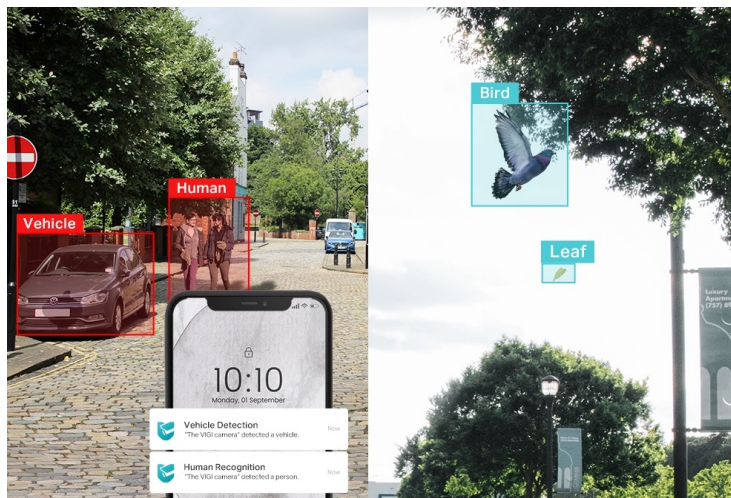

Venkovní IP kamera TP-Link VIGI C350 pro zabezpečení a monitoring v **režimu 24/7**. Produkuje obraz ve vysokém rozlišení, s barevnými detaily ve dne i v noci. Kamera disponuje **plnobarevným viděním a rozlišením 5 Mpx**. Výsledný obraz zpracovává pokročilá technologie ViGi, takže kamera vše zachytí jasně, čistě a zřetelně identifikuje veškeré potřebné objekty.

Integrované čipy s umělou inteligencí efektivně **rozpoznávají osoby a vozidla**, současně filtrují například přelet ptáků nebo listů. Pravidla pro spuštění **alarmu a notifikace** si můžete přizpůsobit podle vlastních požadavků a zachytit celou škálu nestandardních událostí.

Scene Change
Detection

TP-Link VIGI C350 4 mm

5megapixelová IP kamera typu **bullet** nabízí snímač **1/2,7" CMOS** s rozlišením **2880 × 1620** obrazových bodů, **citlivost 0,005 lux (barevně)** a podporu **WDR (120 dB)**. Připojení lze jednoduše realizovat pomocí **RJ-45 portu**. Díky **aplikaci TP-Link VIGI** lze sledovat **děni 24 hodin denně, 7 dní v týdnu** odkudkoli skrze váš smartphone. Spolehlivý systém nočního vidění zajišťuje, že kamera funguje dobře i za špatných světelných podmínek a zaznamenává dění pro budoucí kontrolu. Dva způsoby napájení vám poskytnou nejen větší pohodlí, ale také mimořádně usnadní zapojení.

- **Vysoké rozlišení 5 Mpx:** Více než dostatečný počet pixelů pro zachycení i těch nejjednodušších detailů.
- **24h Full-Color:** Díky objektivu s velkou clonou, vysoce citlivému snímači a připojeným doplňkovým světélům získáte nepřetržité barevné detaily i v černočerných podmínkách.
- **Klasifikace lidí a vozidel:** Rozlišuje lidi a vozidla od ostatních objektů, takže dostáváte přesnější oznámení o událostech.