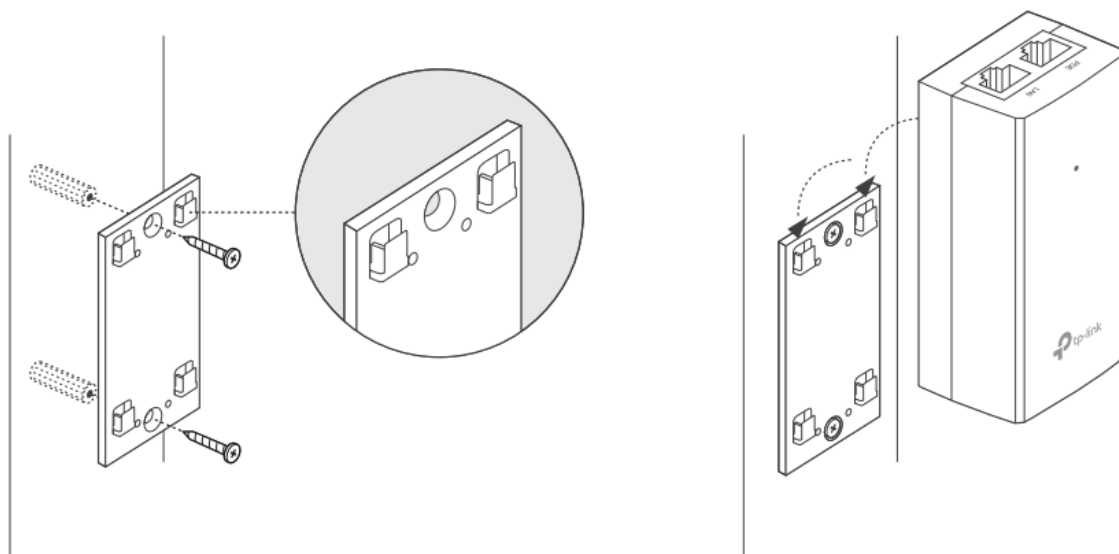

Popis

TP-Link TL-POE4818G

Pasivní PoE injektor slouží pro napájení všech zařízení, které v sobě mají zabudovaný PoE extraktor a podporují napětí 48 V. Díky držáku, který je součástí balení, tento model jednoduše připevníte na zeď.

Součástí balení je napájecí kabel.

ZÁKLADNÍ SPECIFIKACE

Typ: pasivní

Výstupní napětí: 48 V

Výstupní výkon: 18 W

Výstupní PoE port: 1 × 10/100/1000 Mbps

Rozměry: 85,8 × 43,9 × 35 mm