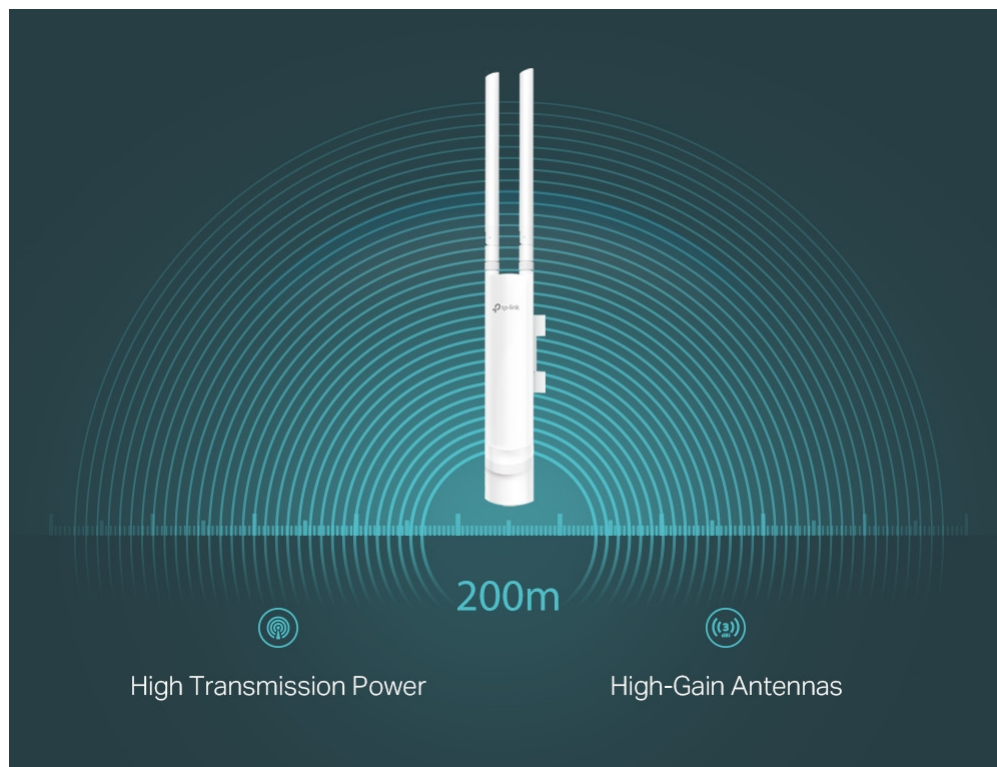

TP-LINK EAP113-OUTDOOR

Cena celkem:

991 Kč
(bez DPH: 819 Kč)

Běžná cena:

1 090 Kč

Ušetříte:

99 Kč

Kód zboží:

NARTPL1161

Part No.:

EAP113-Outdoor

Záruka:

24 měs.

Stav:

Nové zboží

Popis

TP-Link EAP113-Outdoor

Bezdrátový venkovní access point určený pro montáž na stožár nebo na zeď. Nabízí rychlost přenosu až **300 Mbit/s** a podporu technologie **2x2 MIMO**. V důsledku vysokého přenosového výkonu a **dvou odnímatelných všesměrových antén** s vysokým ziskem je zajištěno stabilní bezdrátové pokrytí s dosahem **přes 200 metrů** i v náročných venkovních podmínkách. Více metod ověřování (**Captive portál, SMS, voucher atd.**) poskytují pohodlnou metodu ověřování hostů. Pro snadnou venkovní instalaci bez síťových adaptérů a kabelů podporuje **PoE napájení**.

Balení **neobsahuje** PoE injektor.

- **Ideální pro venkovní prostředí** - IP65 kryt odolný povětrnostním vlivům pro venkovní Wi-Fi aplikace.
- **Rychlá Wi-Fi** - Rychlost až 300 Mb/s v pásmu 2,4 Ghz s technologií 2x2 MIMO.
- **Integrace do platformy Omada SDN** - Centralizovaná cloudová správa a inteligentní monitorování.
- **Centralizovaná správa** - Cloudový přístup a aplikace Omada pro pohodlnou a snadnou správu.