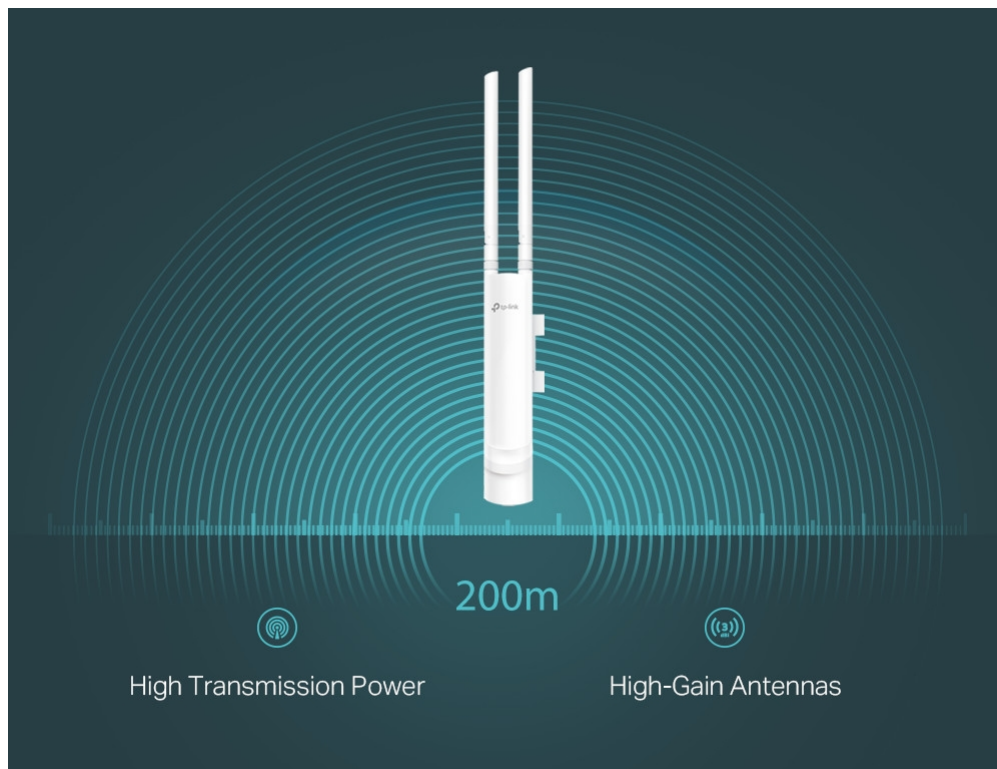

Bezdrátový venkovní access point určený pro montáž na stožár nebo na zeď. Nabízí rychlost přenosu až **300 Mbit/s** a podporu technologie **2x2 MIMO**. V důsledku vysokého přenosového výkonu a **dvou odnímatelných všesměrových antén** s vysokým ziskem je zajištěno stabilní bezdrátové pokrytí s dosahem **přes 200 metrů** i v náročných venkovních podmínkách. Více metod ověřování (**Captive portál, SMS, voucher atd.**) poskytují pohodlnou metodu ověřování hostů. Pro snadnou venkovní instalaci bez síťových adaptérů a kabelů podporuje **PoE napájení**.

Balení **neobsahuje** PoE injektor.

- **Ideální pro venkovní prostředí** - IP65 kryt odolný povětrnostním vlivům pro venkovní Wi-Fi aplikace.
- **Rychlá Wi-Fi** - Rychlost až 300 Mb/s v pásmu 2,4 GHz s technologií 2x2 MIMO.
- **Integrace do platformy Omada SDN** - Centralizovaná cloudová správa a inteligentní monitorování.
- **Centralizovaná správa** - Cloudový přístup a aplikace Omada pro pohodlnou a snadnou správu.
- **Podpora PoE** - Podpora standardu 802.3af s pasivním 48 V PoE pro flexibilní instalaci.
- **Bezpečná síť pro hosty** - Více metod ověřování (Captive portál, SMS, voucher atd.) a pokročilé technologie bezdrátového zabezpečení.