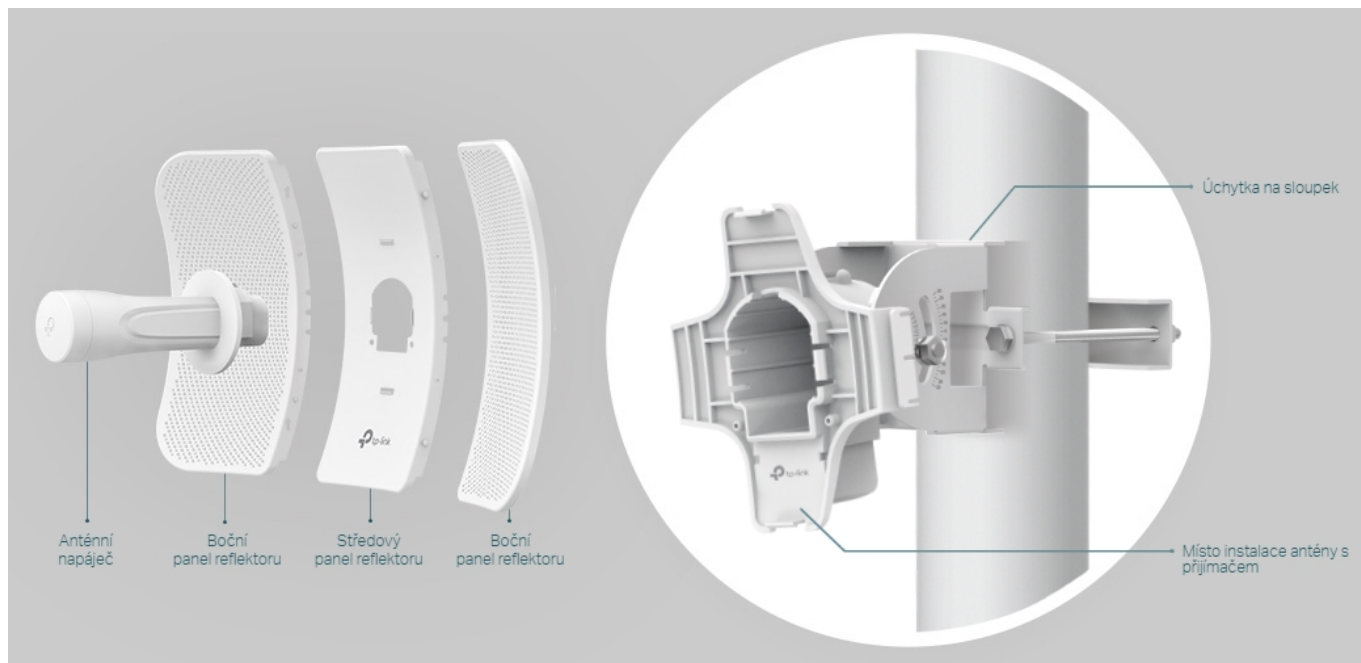

TP-LINK CPE605

Cena celkem:	1 499 Kč (bez DPH: 1 239 Kč)
Běžná cena:	1 649 Kč
Ušetříte:	150 Kč
Kód zboží:	NARTPL1155
Part No.:	CPE605
Záruka:	24 měs.
Stav:	Nové zboží

Popis**TP-Link CPE605****Směrová anténa na profesionální úrovni se ziskem 23 dBi určená pro bezdrátový přenos dat na velké vzdálenosti**

Díky směrové anténě Cassegrain s vysokým ziskem 23 dBi a speciálnímu kovovému reflektoru umožňuje model CPE605 dosáhnout vynikajícího směrového zaměření paprsku, vylepšené latence a odolnosti vůči rušení. Profesionální výkon a uživatelsky příjemné provedení - venkovní anténa CPE605 s rychlostí přenosu 150 Mb/s v pásmu 5 GHz a ziskem 23 dBi je ideální volbou a cenově výhodným řešením pro potřeby venkovních bezdrátových sítí. Odolné krytí **IP65** zajišťuje spolu s 15kV ESD a 6kV ochranou před bleskem vhodnost do každého počasí. Podpora pasivního PoE napájení umožňuje flexibilní nasazení a pohodlnou instalaci.

Stabilní konstrukce a flexibilní instalace

- Díky částem, které do sebe vzájemně zaklapnou, je montáž snadná a pohodlná
- Sady pro montáž na sloupek a volnost pohybu ve všech třech osách umožňují flexibilní instalaci
- Odolná konstrukce zajišťuje stabilitu i ve větrném prostředí

Pharos Control - Systém centralizované správy sítě

Anténa CPE605 se dodává se softwarem Pharos Control pro centralizovanou správu sítě, který uživatelům pomáhá snadno řídit všechna zařízení v síti z jediného počítače. Mezi jeho funkce patří rozpoznávání zařízení, monitorování jejich stavu, aktualizace firmwaru a údržba sítě. Intuitivní prostředí ve webovém prohlížeči - PharOS - je alternativním způsobem, jak síť spravovat, a profesionálům umožňuje přístup k detailnějším nastavením.