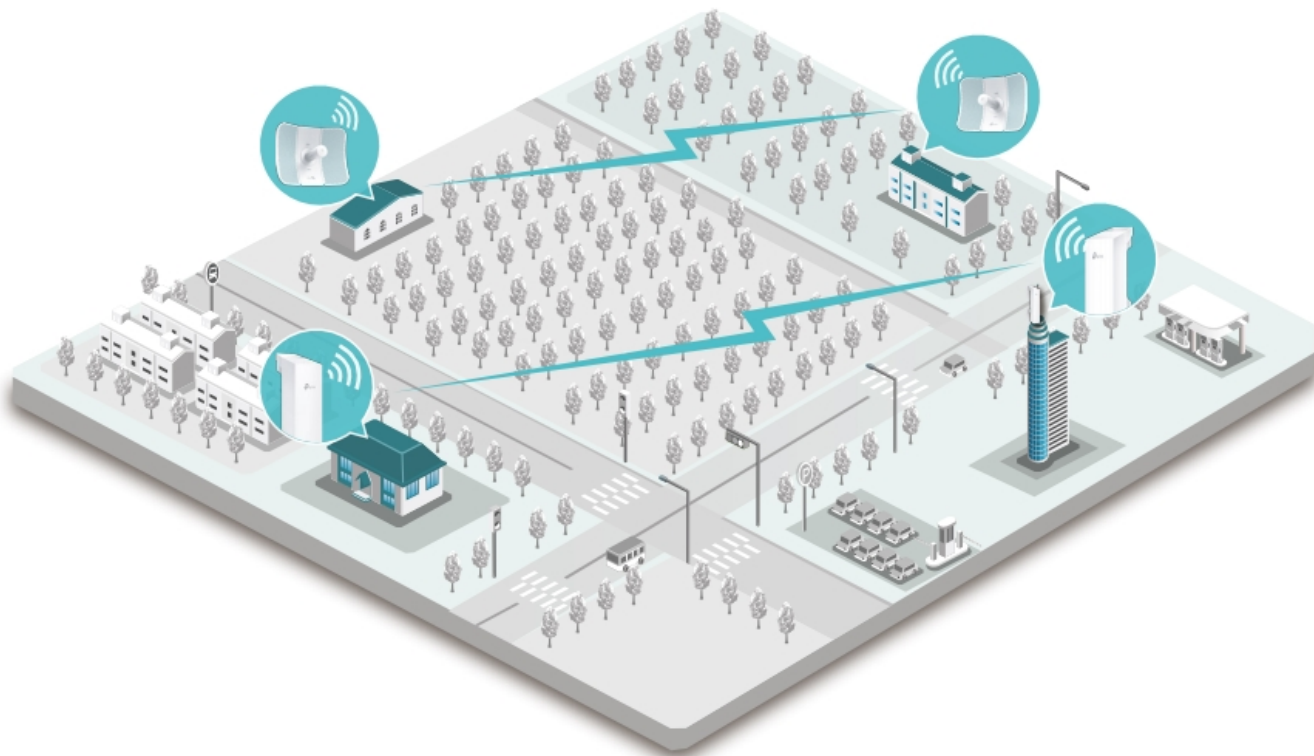

ZÁKLADNÍ SPECIFIKACE

Typ antény: směrová

Frekvence: 5,15-5,85 GHz

Zisk: 23 dBi

Paměť: 64 MB DDR2 RAM, 8 MB Flash

PoE: ano, pasivní PoE

Rozměry: 350 × 255 × 207 mm