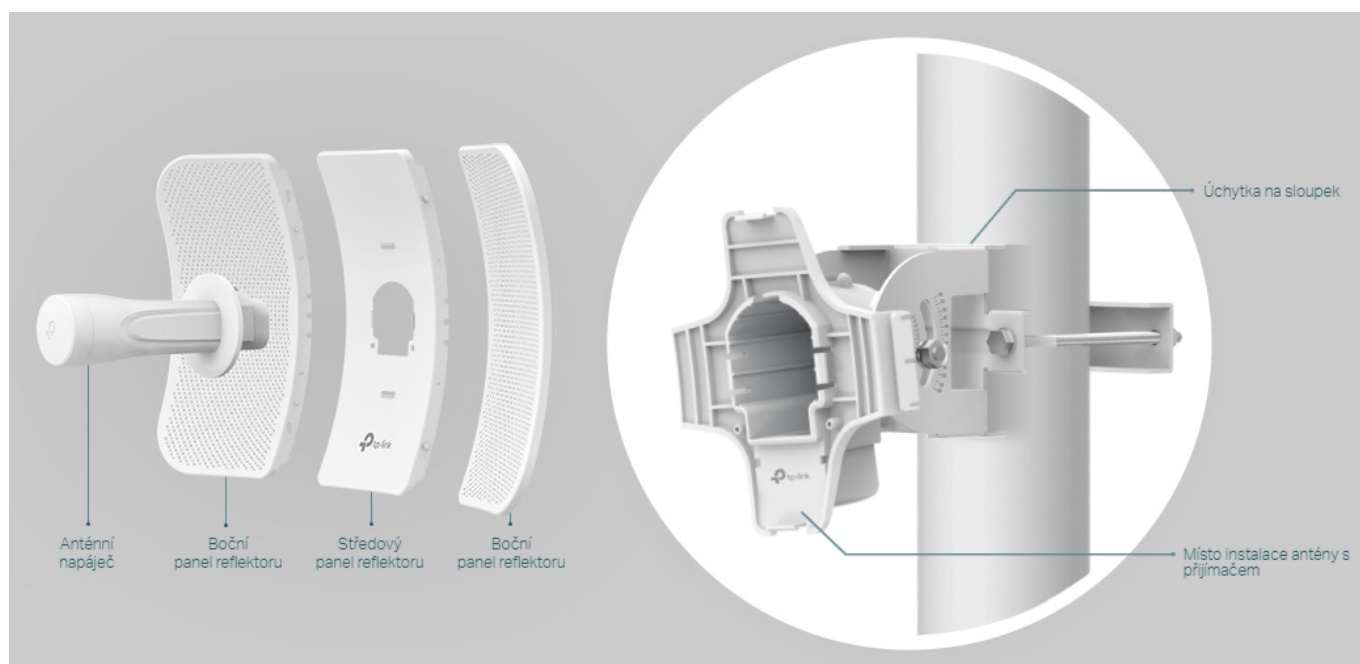

TP-LINK CPE605

Cena celkem:	1 210 Kč (bez DPH: 1 000 Kč)
Běžná cena:	1 331 Kč
Ušetříte:	121 Kč
Kód zboží:	NARTPL1155
Part No.:	CPE605
Záruka:	24 měs.
Stav:	Nové zboží

Popis

TP-Link CPE605

Směrová anténa na profesionální úrovni se ziskem 23 dBi určená pro bezdrátový přenos dat na velké vzdálenosti

Díky směrové anténě Cassegrain s vysokým ziskem 23 dBi a speciálnímu kovovému reflektoru umožňuje model CPE605 dosáhnout vynikajícího směrového zaměření paprsku, vylepšené latence a odolnosti vůči rušení. Profesionální výkon a uživatelsky příjemné provedení – venkovní anténa CPE605 s rychlostí přenosu 150 Mb/s v pásmu 5 GHz a ziskem 23 dBi je ideální volbou a cenově výhodným řešením pro potřeby venkovních bezdrátových sítí. Odolné krytí **IP65** zajišťuje spolu s 15kV ESD a 6kV ochranou před bleskem vhodnost do každého počasí. Podpora pasivního PoE napájení umožňuje flexibilní nasazení a pohodlnou instalaci.

Stabilní konstrukce a flexibilní instalace

- Díky částem, které do sebe vzájemně zaklapnou, je montáž snadná a pohodlná
- Sady pro montáž na sloupek a volnost pohybu ve všech třech osách umožňují flexibilní instalaci
- Odolná konstrukce zajišťuje stabilitu i ve větrném prostředí

Pharos Control - Systém centralizované správy sítě

Anténa CPE605 se dodává se softwarem Pharos Control pro centralizovanou správu sítě, který uživateli pomáhá snadno řídit všechna zařízení v síti z jediného počítače. Mezi jeho funkce patří rozpoznávání zařízení, monitorování jejich stavu, aktualizace firmwaru a údržba sítě. Intuitivní prostředí ve webovém prohlížeči - PharOS - je alternativním způsobem, jak síť spravovat, a profesionálům umožňuje přístup k detailnějším nastavením.