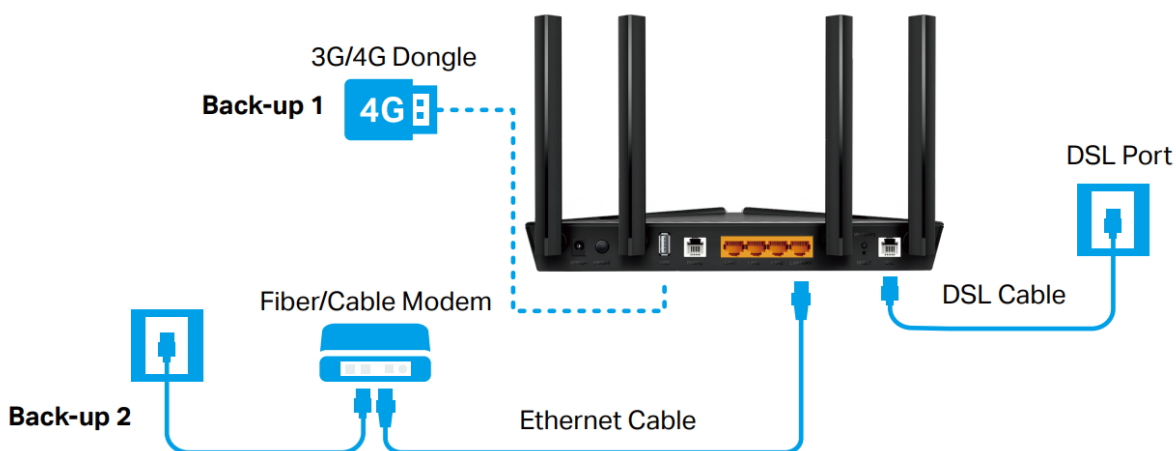

- **Super VDSL** - Nejnovější technologie Super VDSL (profil 35b VDSL2) přináší rychlosti internetu až 350 Mb/s, zatímco technologie G.vector a RNC zajišťují lepší stabilitu při přenosu dat.
- **Rychlá Wi-Fi** - Zažijte vynikající bezdrátové dvoupásmové připojení Wi-Fi 1201 Mb/s (5 GHz) + 574 Mb/s (2,4 GHz).
- **Lepší dosah** - Čtyři všesměrové antény s vysokým ziskem a technologií Beamforming poskytují stabilní bezdrátové připojení a optimální pokrytí.
- **Univerzální možnosti připojení** - Plná kompatibilita se standardy VDSL2, podporuje připojení optického a kabelového internetu přes ethernetový port a také internetové služby 3G/4G přes port USB.
- **Podpora VoIP** - Podporuje více účtů VoIP a různé funkce volání, které překonávají tradiční pevné linky.
- **2x2 MU-MIMO** - Umožňuje současně přenášet data do několika zařízení s až čtyřikrát vyšším výkonem.
- **Gigabitové porty** - Využijte všech výhod širokopásmových rychlostí až do 1 Gb/s.
- **Aplikace Tether** - Snadný přístup a správa vaší sítě včetně vzdáleného ovládání a automatických aktualizací pomocí jakéhokoli mobilního zařízení iOS nebo Android.