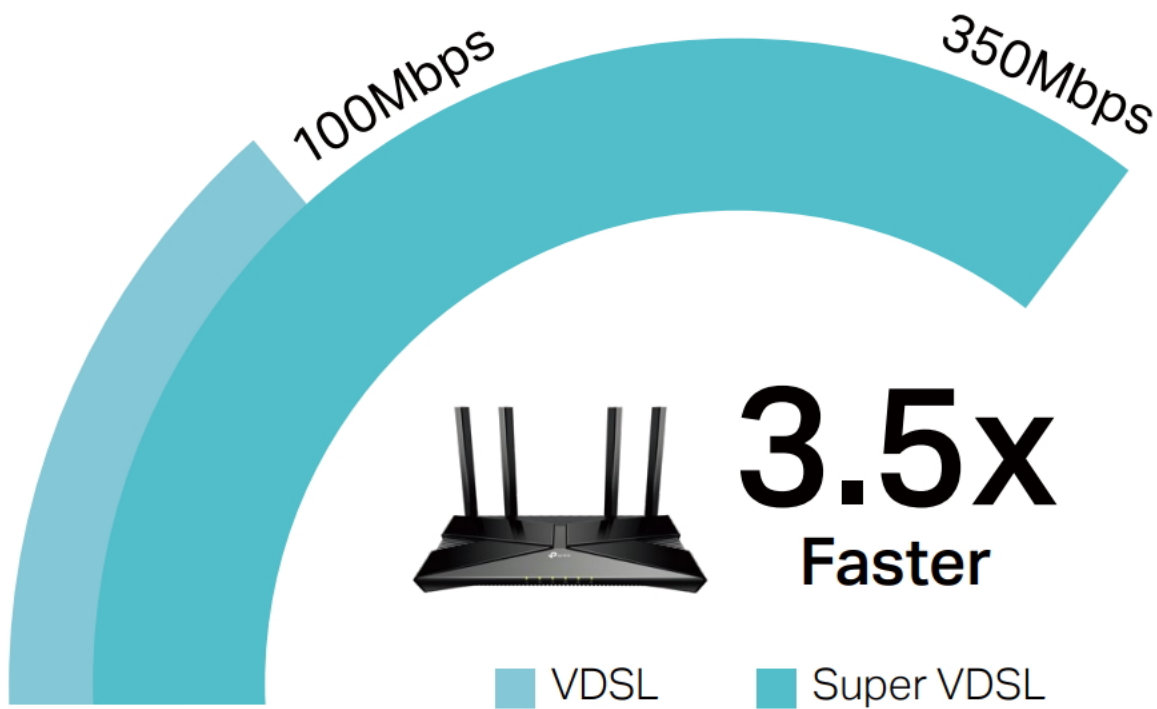

Archer VX1800v je výkonný **DSL modem + bezdrátový router** a naplno využívá svých Wi-Fi možností - nabízí přenos Wi-Fi 6 signálu ve dvou pásmech s celkovou rychlostí až 1800 Mb/s.

Rychlost **574 Mb/s v pásmu 2,4 GHz** plně postačuje pro každodenní surfování na internetu a posílání e-mailů, zatímco **1201 Mb/s v pásmu 5 GHz** již zajistí, že streamování filmů v HD rozlišení a hraní online her bude bez zadržování. Díky nejnovější technologii **VDSL2** dokáže router Archer VX1800v nabídnout ohromující rychlost přenosu dat přes širokopásmové připojení VDSL až **350 Mb/s**. Díky technologiím **OFDMA a MU-MIMO** umožňuje přenos odchozích i příchozích dat na několika zařízeních současně, dosahuje až 4× větší kapacity, výrazně zvyšuje přenosovou efektivitu zařízení a propustnost celé sítě. Do jeho gigabitového portu LAN/WAN lze připojit kabelový nebo optický modem a do portu **USB 2.0** například 3G/4G hardwarový klíč pro hlavní nebo záložní připojení k internetu.