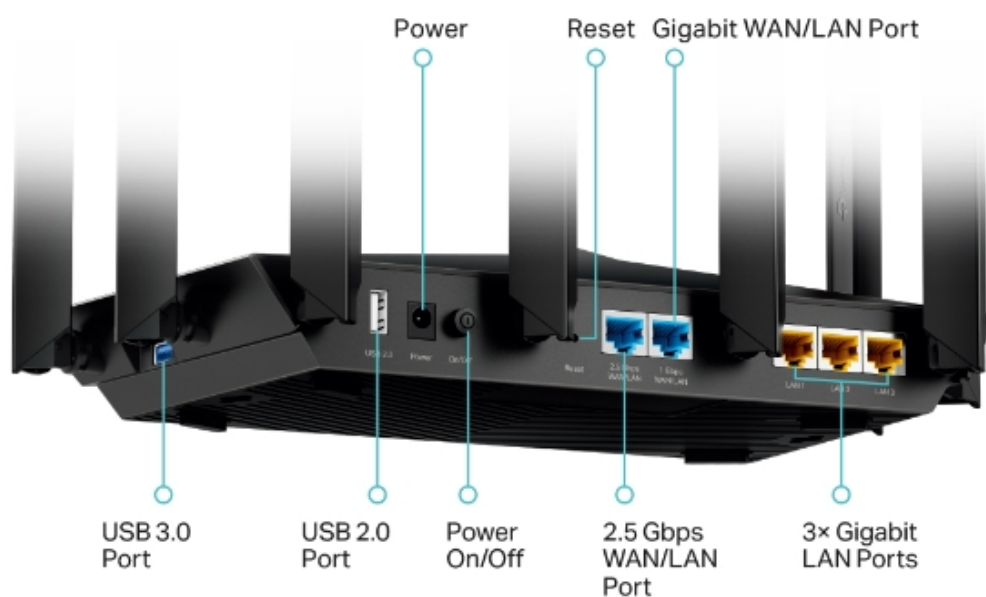

- **Rychlejší třípásmový router AX7800 s Wi-Fi 6** - Wi-Fi síť s rychlostí až 7,8 Gb/s (4 804 Mb/s + 2 402 Mb/s + 574 Mb/s) pro rychlejší prohlížení webových stránek, streamování a stahování - a to vše současně.
- **Široká škála připojení** - 1x 2,5 Gb/s WAN/LAN, 1x 1 Gb/s WAN/LAN, 3x GbE LAN, 2x USB zajišťují maximální flexibilitu a zvýšenou propustnost.
- **Maximální pokrytí signálem** - Osm antén s vysokým ziskem vybavených technologií Beamforming poskytují velmi široké pokrytí.
- **Více připojených zařízení s nižší latencí** - Technologie OFDMA a MU-MIMO směřují datové toky do několika zařízení současně.
- **Výkonný procesor** - 1,7GHz čtyřjádrový procesor zajišťuje rychlé přenosové rychlosti a hladký provoz při používání většího počtu zařízení a aplikací.
- **OneMesh** - Připojte se k extenderu TP-Link OneMesh a vytvořte síť mesh pro bezproblémové pokrytí celé domácnosti.
- **HomeShield** - Zabezpečte svou domácí síť pomocí vylepšených funkcí zabezpečení a správy.
- **Sofistikované zabezpečení** - Standard WPA3 posiluje šifrování Wi-Fi sítě i sítě pro hosty, čímž posouvá zabezpečení na vyšší úroveň.

Multi-gigabitové kabelové připojení

Vedle ohromujících rychlostí bezdrátového připojení přesahujících 7,8 Gbit/s poskytuje AX95 také špičkové kabelové

připojení. Port 2,5 Gb/s a port 1 Gb/s umožňují plně využívat gigabitové rychlosti. Podpora sítí WAN/LAN poskytuje značnou flexibilitu a umožňuje přizpůsobení obou portů podle vašich síťových potřeb.