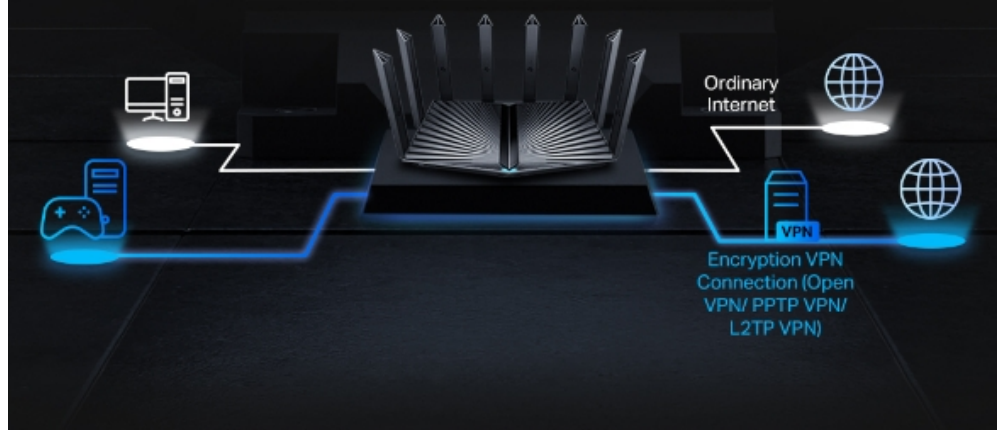

Multi-gigabitové kabelové připojení

Vedle ohromujících rychlostí bezdrátového připojení přesahujících 7,8 Gbit/s poskytuje AX95 také špičkové kabelové

připojení. Port 2,5 Gb/s a port 1 Gb/s umožňují plně využívat gigabitové rychlosti. Podpora sítí WAN/LAN poskytuje značnou flexibilitu a umožňuje přizpůsobení obou portů podle vašich síťových potřeb.

Ohromně rozšířená kapacita zařízení

OFDMA umožňuje více zařízením současně sdílet jeden kanál, zatímco MU-MIMO nabízí připojení 4x4 pro zkrácení doby čekání.

Podpora VPN klientů a serverů

Umožněte zařízením ve své domácí síti přistupovat ke vzdáleným serverům VPN, aniž by bylo nutné instalovat software VPN do každého z nich. Archer AX95 může současně obsluhovat síť VPN i běžné připojení k internetu, takže nemusíte mít obavy o bezpečnost ani flexibilitu.

VPN Clients and Server Supported

OneMesh

Technologie OneMesh představuje jednoduchý způsob, jak vytvořit Wi-Fi síť s jedním názvem pro bezproblémové pokrytí celé domácnosti. Jednoduše připojte extender signálu OneMesh k routeru OneMesh. Již žádné hledání míst se stabilním připojením.