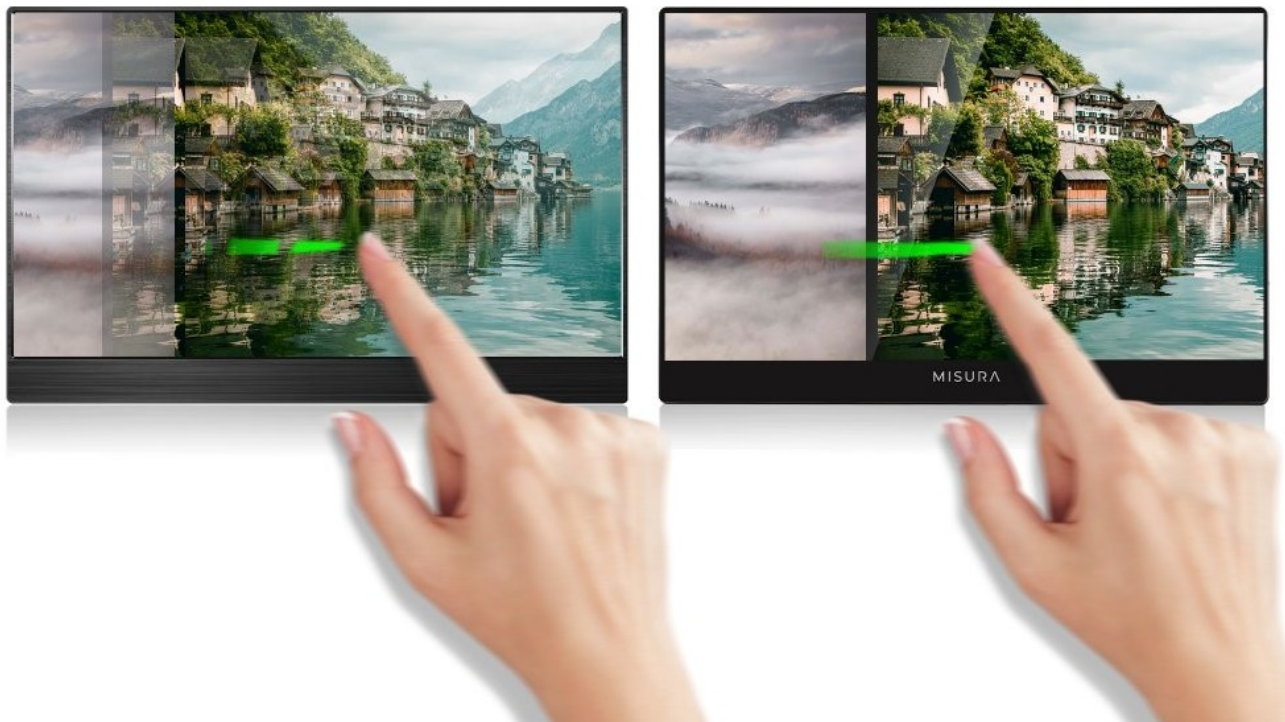

**Přenosný dotykový monitor MISURA M16T**, který představuje ideální řešení pro rozšíření pracovní plochy na cestách. Disponuje velkou 16palcovou obrazovkou, která produkuje ostrý obraz ve **Full HD kvalitě** a pestré barvy díky **HDR**. Dotykové ovládání je **kompatibilní se operačními systémy Windows, Linux i Apple iOS** a umožní rychlou a intuitivní obsluhu. **Monitor MISURA M16TB** se vyznačuje kompaktním provedením, které dosahuje **váhy pod 1 kg**.

Díky tomu se snadno přenáší v rámci cest a je vhodnou alternativou k notebookům. Ve výbavě nechybí **reproduktory** pro ozvučení multimediálního obsahu nebo **technologie Low Blue Mode** pro ochranu očí před škodlivým modrým světlem. Pro připojení k notebooku vám postačí jediný **kabel USB-C**, který zajistí přenos obrazu i napájení. Konektivita je možná také skrze mini HDMI a napájení přes konektor USB-A.

Díky tomu lze **monitor MISURA M16T** využít také ve spojení s kompatibilními mobilními telefony nebo herními konzolami. **Dotyková obrazovka** efektivně snižuje odraz světla a podporuje komfortní čitelnost. Moderní **technologie tepelné laminace G+G** dále podporuje pohodlné a svižné ovládání pomocí dotyku a současně zamezuje vniknutí prachu nebo vodních par. Díky tomu je obrazovka čistá i po dlouhé době provozu.

## MISURA M16T

Přenosný **dotykový** monitor s úhlopříčkou **16"** a **Full HD** rozlišením 1920 × 1080 bodů. Nabízí jas **300 cd/m<sup>2</sup>**, dobu odezvy **30 ms** a kontrastní poměr **1200 : 1**. Příjemné jsou také pozorovací úhly **178° horizontálně i vertikálně**. Pro připojení k notebooku vyžaduje pouze jediný kabel **USB-C**, a to jak pro video signál, tak i pro napájení. Pokud notebook nedisponuje konektorem USB-C, je možné provést připojení pomocí portu **mini HDMI**. Napájení je pak realizováno skrze konektor USB-A. Pro připojení klávesnice nebo myši je monitor vybaven **micro USB** portem. Potěší také vestavěné reproduktory s celkovým výkonem **2 W**.