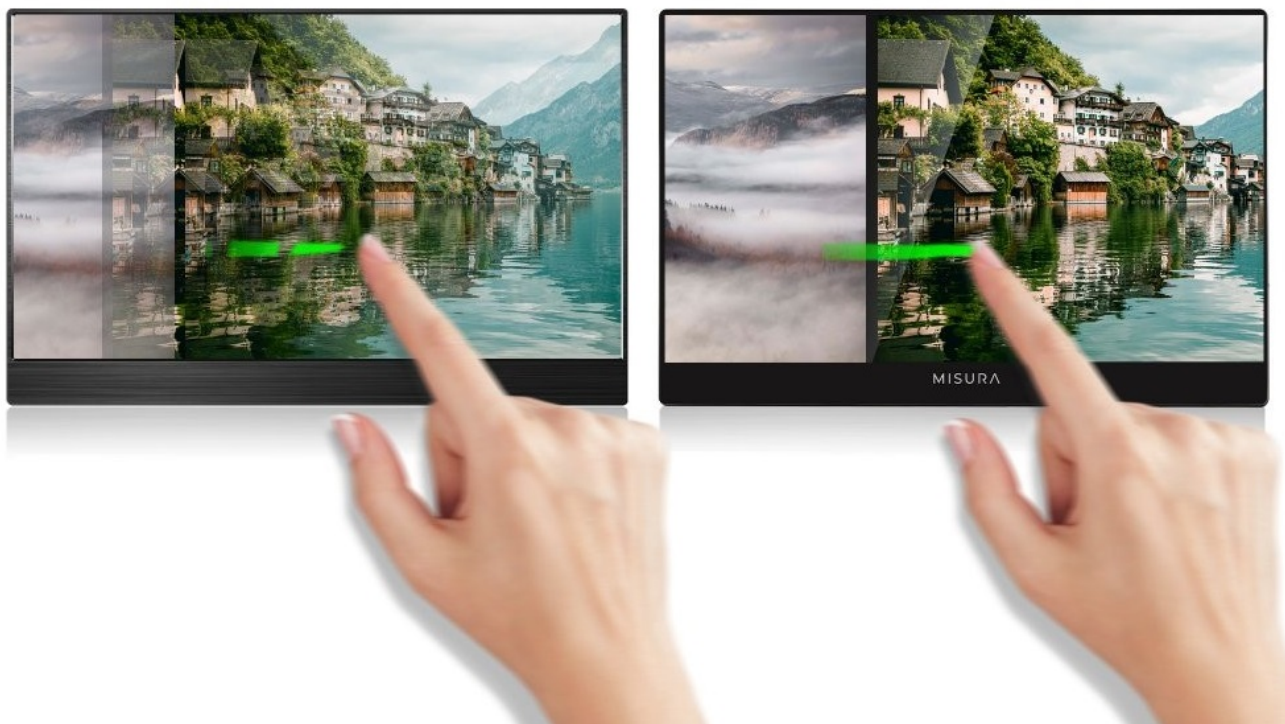

Přenosný dotykový monitor MISURA M16T, který představuje ideální řešení pro rozšíření pracovní plochy na cestách. Disponuje velkou 16palcovou obrazovkou, která produkuje ostrý obraz ve **Full HD kvalitě** a pestré barvy díky **HDR**. Dotykové ovládání je **kompatibilní se operačními systémy Windows, Linux i Apple iOS** a umožní rychlou a intuitivní obsluhu. **Monitor MISURA M16TB** se vyznačuje kompaktním provedením, které dosahuje **váhy pod 1 kg**.

Díky tomu se snadno přenáší v rámci cest a je vhodnou alternativou k notebookům. Ve výbavě nechybí **reproduktory** pro ozvučení multimediálního obsahu nebo **technologie Low Blue Mode** pro ochranu očí před škodlivým modrým světlem. Pro připojení k notebooku vám postačí jediný **kabel USB-C**, který zajistí přenos obrazu i napájení. Konektivita je možná také skrze mini HDMI a napájení přes konektor USB-A.

Díky tomu lze **monitor MISURA M16T** využít také ve spojení s kompatibilními mobilními telefony nebo herními konzolami. **Dotyková obrazovka** efektivně **snižuje odraz světla** a podporuje komfortní čitelnost. Moderní **technologie tepelné laminace G+G** dále podporuje pohodlné a svižné ovládání pomocí dotyku a současně zamezuje vniknutí prachu nebo vodních par. Díky tomu je obrazovka čistá i po dlouhé době provozu.

MISURA M16T

Přenosný **dotykový** monitor s úhlopříčkou **16"** a **Full HD** rozlišením 1920 × 1080 bodů. Nabízí jas **300 cd/m²**, dobu odezvy **30 ms** a kontrastní poměr **1200 : 1**. Příjemné jsou také pozorovací úhly **178° horizontálně i vertikálně**. Pro připojení k notebooku vyžaduje pouze jediný kabel **USB-C**, a to jak pro video signál, tak i pro napájení. Pokud notebook nedisponuje konektorem USB-C, je možné provést připojení pomocí portu **mini HDMI**. Napájení je pak realizováno skrze konektor USB-A. Pro připojení klávesnice nebo myši je monitor vybaven **micro USB** portem. Potěší také vestavěné reproduktory s celkovým výkonem **2 W**.