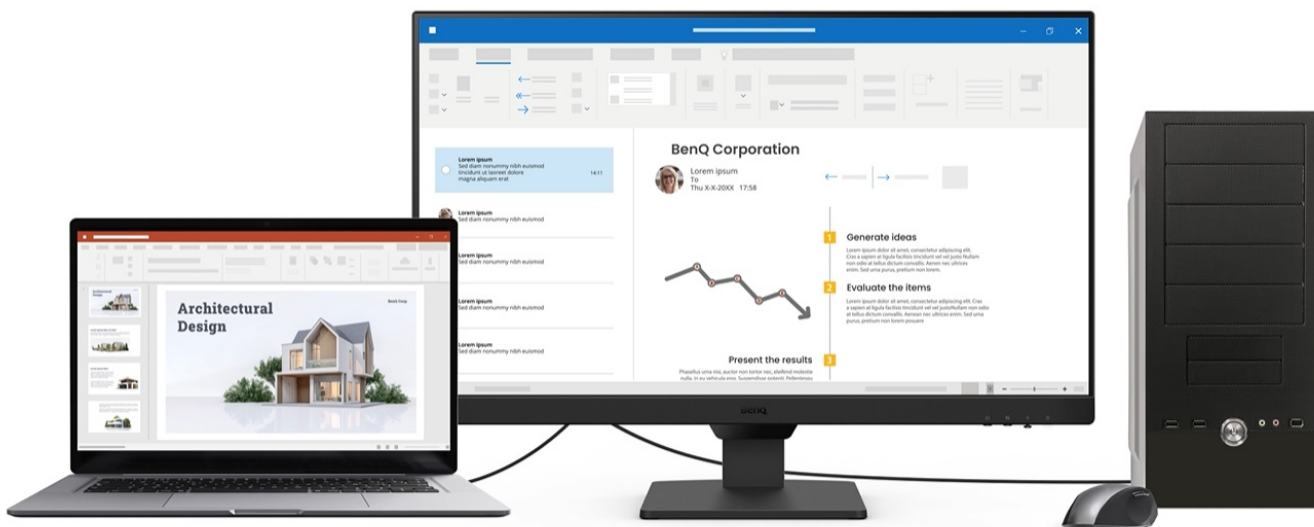

BENQ BL2790 27"

Cena celkem:	3 284 Kč (bez DPH: 2 714 Kč)
Běžná cena:	3 613 Kč
Ušetříte:	328 Kč
Kód zboží:	MON304011
Part No.:	9H.LM6LB.QBE
Záruka:	24 měs.
Stav:	Nové zboží

Popis

BenQ BL2790 - Full HD monitor s ochranou očí do kanceláře

Monitor BenQ BL2790 je ideálním pomocníkem na každé pracovní místo. Kancelářskou sestavu doplní o **Full HD displej s úhlopříčkou 27"**. Disponuje IPS panelem, který produkuje **široké pozorovací úhly** a obsah můžete sledovat pohodlně a bez zkreslení i při pohledu ze stran. **Full HD rozlišení** podporuje čistý a ostrý obraz, který je dobře čitelný a vhodný pro činnost s aplikacemi, surfování po internetu, čtení dokumentů i sledování multimédií.

Mezi hlavní přednosti patří přítomná konektivita, díky které **monitor BenQ BL2790** jednoduše připojíte k firemním zařízením. Rozhraní **HDMI** a **DisplayPort** jsou navržena pro moderní přístroje, mezi vstupními zdroji obrazu lze přepínat tak, abyste zvýšili efektivitu práce. **Ovládací tlačítka** jsou umístěna s ohledem na snadnou dostupnost a nastavení. Displej kromě komfortní plochy dále potěší **100Hz obnovovací frekvencí**, která umožní rychlé vykreslování obsahu.

Součástí balení je HDMI kabel.

ZÁKLADNÍ SPECIFIKACE

Typ panelu: IPS

Úhlopříčka: 27"

Poměr stran: 16 : 9

Rozlišení: 1920 × 1080 px

Kontrastní poměr: 1300 : 1

Doba odezvy: 5 ms