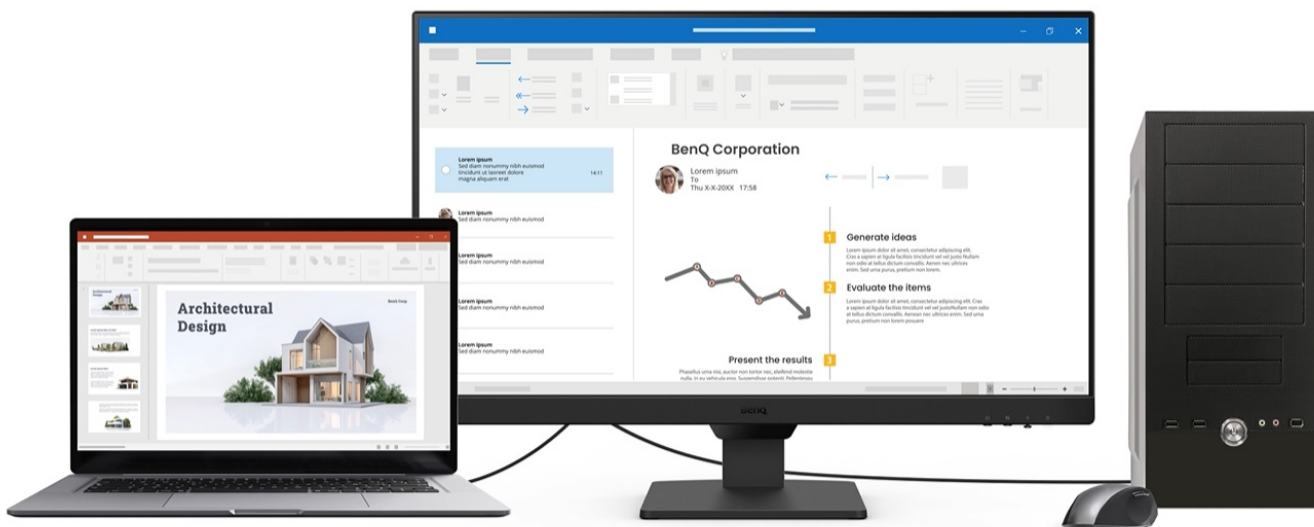

### BenQ BL2490 - Full HD monitor s ochranou očí do kanceláře

Monitor **BenQ BL2490** je ideálním pomocníkem na každé pracovní místo. Kancelářskou sestavu doplní o **Full HD displej s úhlopříčkou 23,8"**. Disponuje IPS panelem, který produkuje **široké pozorovací úhly** a obsah můžete sledovat pohodlně a bez zkreslení i při pohledu ze stran. **Full HD rozlišení** podporuje čistý a ostrý obraz, který je dobře čitelný a vhodný pro činnost s aplikacemi, surfování po internetu, čtení dokumentů i sledování multimédií.

Mezi hlavní přednosti patří přítomná konektivita, díky které **monitor BenQ BL2490** jednoduše připojíte k firemním zařízením. Rozhraní **HDMI** a **DisplayPort** jsou navržena pro moderní přístroje, mezi vstupními zdroji obrazu lze přepínat tak, abyste zvýšili efektivitu práce. **Ovládací tlačítka** jsou umístěna s ohledem na snadnou dostupnost a nastavení. Displej kromě komfortní plochy dále potěší **100Hz obnovovací frekvencí**, která umožní rychlé vykreslování obsahu.

## BenQ BL2490

LED monitor s úhlopříčkou **23,8"** a Full HD rozlišením **1920 × 1080** bodů. Nabízí kontrastní poměr **1300 : 1**, jas **250 cd/m<sup>2</sup>** a dobu odezvy **5 ms**. Použitá technologie **IPS** nabízí pozorovací úhly 178° horizontálně i vertikálně. Monitor disponuje **VESA uchycením** a integrovanými **stereo reproduktory** s celkovým výkonem **4 W**. Monitor disponuje také speciálním režimem **Eye-Care**, který šetří vaše oči tím, že upravuje jas obrazovky, dle změny světla v prostředí.

### ZÁKLADNÍ SPECIFIKACE

**Typ panelu:** IPS

**Úhlopříčka:** 23,8"

**Poměr stran:** 16 : 9

**Rozlišení:** 1920 × 1080 px

**Kontrastní poměr:** 1300 : 1

**Doba odezvy:** 5 ms

**Rozhraní:** 2× HDMI, 1× DisplayPort, 1× sluchátkový výstup