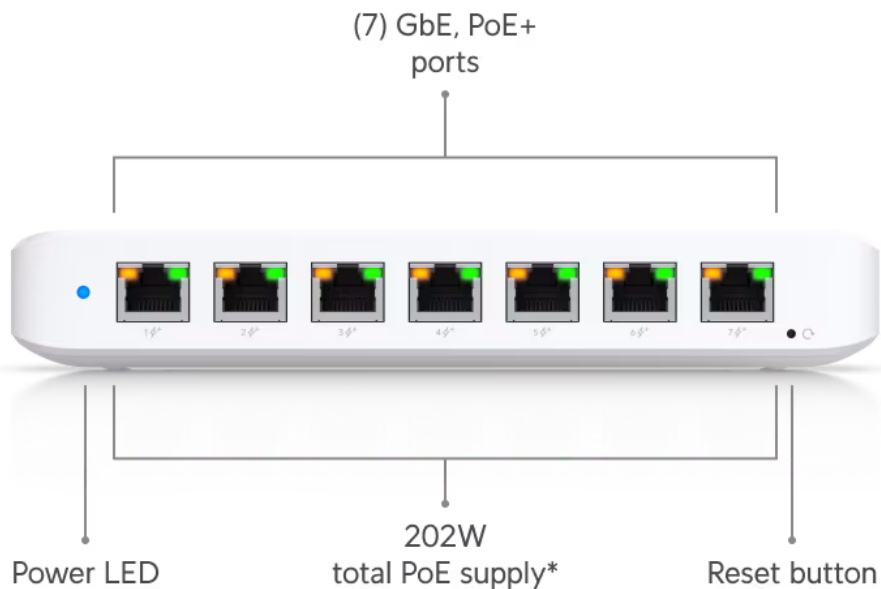

UniFi Switch Ultra je osazen **sedmi výstupními GbE PoE+ RJ-45 porty a jedním vstupním GbE PoE++ RJ-45 portem**. Jedná se o **L2 switch** s celkovou kapacitou **16 Gbps**, neblokovanou **propustností 8 Gbps** a PoE budgetem až **202 W** (v závislosti na typu napájení). Switch lze napájet buď přes DC konektor (54 V DC), nebo přes PoE++ (802.3at/bt) vstup na zadní straně. Díky přiloženému držáku jej lze snadno upevnit na stěnu.

Součástí balení je 210W napájecí adaptér.

- 7x GbE RJ-45 PoE+ výstup
- 1x GbE RJ-45 PoE++ vstup
- 42 W PoE budget (vstup PoE++)
- 202 W PoE budget (napájecí adaptér)
- Možnost montáže na stěnu (montážní sada je součástí)

Poznámka:

Switch nepodporuje agregaci portů LACP a STP/RSTP

ZÁKLADNÍ SPECIFIKACE

Porty: 1× GbE RJ-45 PoE++, 7× GbE RJ-45 PoE+

Kapacita switche: 16 Gbps

Celková neblokující propustnost: 8 Gbps

Podpora PoE: ano (802.3af/at/bt, 202 W PoE budget)

Rozměry: 203 × 76 × 33 mm

Hmotnost: 320 g

Manuál (montážní návod):

[Ubiquiti UniFi Switch Ultra](#)

* With the included AC power adapter.