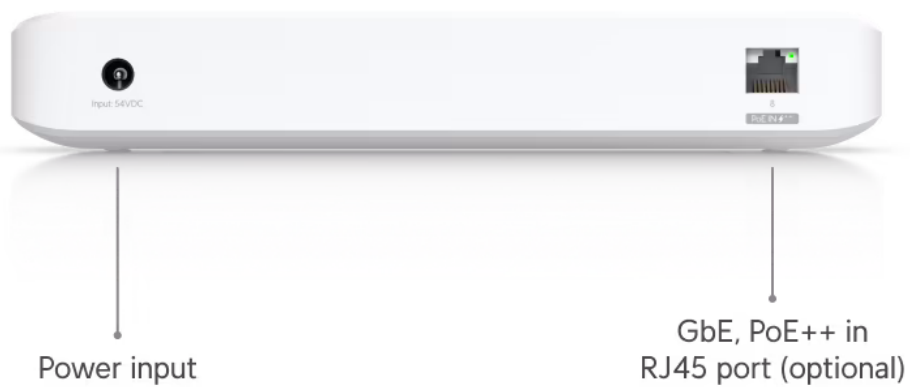

UniFi Switch Ultra je osazen **sedmi výstupními GbE PoE+ RJ-45 porty a jedním vstupním GbE PoE++ RJ-45 portem**. Jedná se o **L2 switch** s celkovou kapacitou **16 Gbps**, neblokovanou **propustností 8 Gbps** a PoE budgetem až **202 W** (v závislosti na typu napájení). Switch lze napájet buď přes DC konektor (54 V DC), nebo přes PoE++ (802.3at/bt) vstup na zadní straně. Díky přiloženému držáku jej lze snadno upevnit na stěnu.

Součástí balení je 210W napájecí adaptér.

- 7x GbE RJ-45 PoE+ výstup
- 1x GbE RJ-45 PoE++ vstup
- 42 W PoE budget (vstup PoE++)
- 202 W PoE budget (napájecí adaptér)
- Možnost montáže na stěnu (montážní sada je součástí)

Poznámka:

Switch nepodporuje agregaci portů LACP a STP/RSTP

ZÁKLADNÍ SPECIFIKACE

Porty: 1× GbE RJ-45 PoE++, 7× GbE RJ-45 PoE+

Kapacita switche: 16 Gbps

Celková neblokující propustnost: 8 Gbps

Podpora PoE: ano (802.3af/at/bt, 202 W PoE budget)

Rozměry: 203 × 76 × 33 mm

Hmotnost: 320 g

Manuál (montážní návod):

[Ubiquiti UniFi Switch Ultra](#)

* With the included AC power adapter.