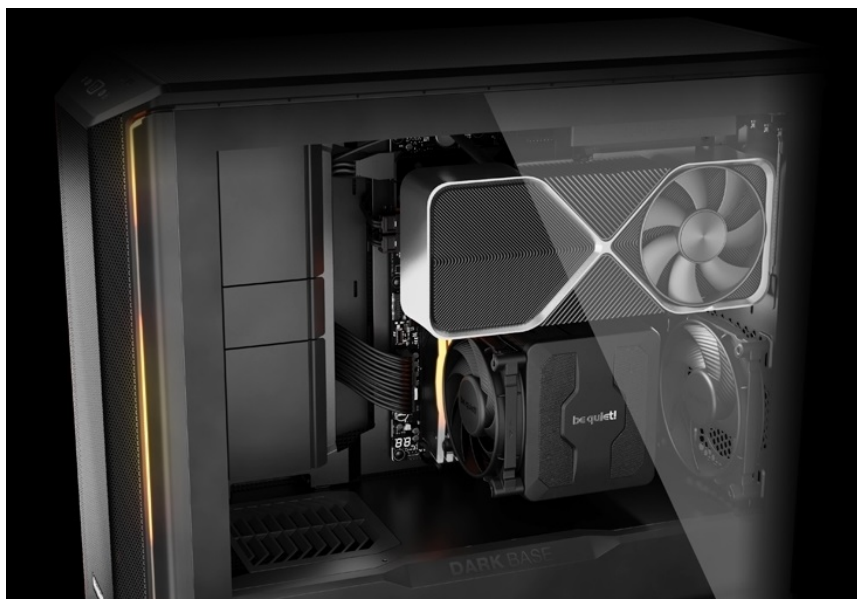

BE QUIET! DARK BASE 701 ČERNÁ

Cena celkem:	5 657 Kč (bez DPH: 4 675 Kč)
Běžná cena:	6 222 Kč
Ušetříte:	566 Kč
Kód zboží:	CASBQT1160
Part No.:	BGW58
Záruka:	36 měs.
Stav:	Nové zboží

Popis**Be quiet! DARK BASE 701 - rozjeté komponenty na jednom místě**

PC skříň **Be quiet! DARK BASE 701** svým designem podporuje maximální průtok vzduch a stabilní chod celého systému. **Extra prodyšná konstrukce** je ideální pro výkonné komponenty, které jsou chlazeny vzduchem. Skříň ve formátu **Middle Tower** disponuje trojicí předinstalovaných ventilátorů, které skvěle balancují mezi chladicím výkonem a tichým provozem.

PC skříň Be quiet! DARK BASE 701 představuje ideální volbu pro všestranné využití, ať už v pracovní nebo multimediální sféře. Fanoušci estetiky ocení **konstrukci s průhlednou bočnicí**. Zkušení uživatelé zase mohou naplno využít vnitřní prostor skříně, který neklade téměř žádná omezení, co se kreativity týče. Je **kompatibilní s celou řadou komponent** různých formátů a velikostí, a to včetně třeba vodního chlazení. Samozřejmostí je výbava v podobě **prachových filtrů** nebo **konektorů**.

Be quiet! DARK BASE 701

Kvalitní počítačová skříň s průhlednou bočnicí formátu **Middle Tower** nabízí dostatek prostoru pro uložení **až pěti disků**. Předinstalovány jsou **tři 140 mm ventilátory**, které lze optimalizovat jak pro tichý chod, tak pro výkon bez kompromisu pomocí tlačítek na horním panelu. Zde se také nachází **dva porty USB 3.0**, jeden port **USB-C**, sluchátkový výstup a audio vstup pro mikrofon. Herní design ještě doplňuje elegantní **ARGB osvětlení**. Ve skříně je dostatek prostoru pro chladič CPU do