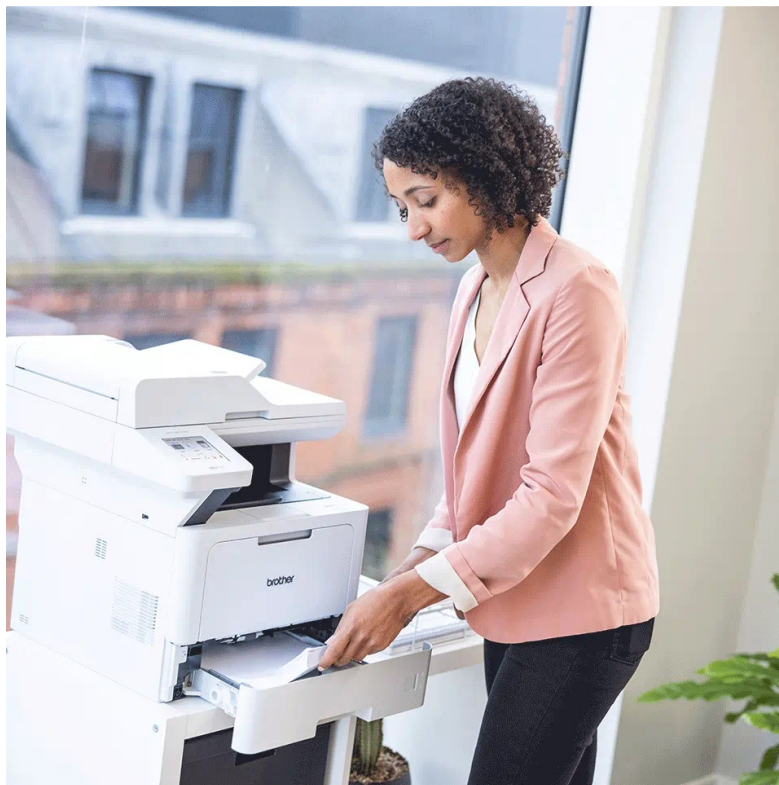

BROTHER MFC-L5710DW

Cena celkem:	12 868 Kč (bez DPH: 10 634 Kč)
Běžná cena:	14 154 Kč
Ušetříte:	1 287 Kč
Kód zboží:	TISB461
Part No.:	MFCL5710DWRE1
Záruka:	24 měs.
Stav:	Nové zboží

Popis

Brother MFC-L5710DW - postupuje v zájmu vašeho byznysu

Multifunkční tiskárna Brother MFC-L5710DW představuje všestranného pomocníka pro kanceláře nebo pracovní skupiny. Integruje v sobě nástroje pro **kopírování**, **skenování**, a dokonce i **faxování**. Veškerou agendu, která se ve firmě řeší, obsáhne pouze jediné zařízení. Flexibilní možnosti doplňuje přítomný **USB host port** pro přímý tisk dokumentů z přenosných USB úložišť.

Rychlost tisku až 48 stran za minutu představuje nadstandardní podnikové tempo a tiskárna **Brother MFC-L5710DW** je nachystána na vysokou pracovní zátěž. Samozřejmostí je také funkce **automatického oboustranného tisku**, která šetří čas, peníze a s její pomocí máte bez námahy potřebné stránky v ruce. Multifunkce Brother MFC-L5710DW umožní **bezdrátové připojení pomocí Wi-Fi** a jednoduchou integraci do sítě. Nechybí ani funkce **NFC**.

Brother MFC-L5710DW

Multifunkční černobílá tiskárna formátu **A4** nabízející funkce tisku, skeneru, kopírky a faxu. Rozlišení tisku je až **1200 x**

1200 DPI a rychlost tisku činí až 48 stran za minutu. Pro pohodlné a snadné ovládání disponuje **3,5" dotykový LCD** displejem. Vybavena je zásobníkem papíru s kapacitou **250 listů**. Navíc má k dispozici automatický podavač dokumentů s kapacitou **50 listů**. Tiskárnu můžete jednoduše připojit jak drátově pomocí **USB** či ethernetového **LAN** portu, tak bezdrátově pomocí **Wi-Fi**.